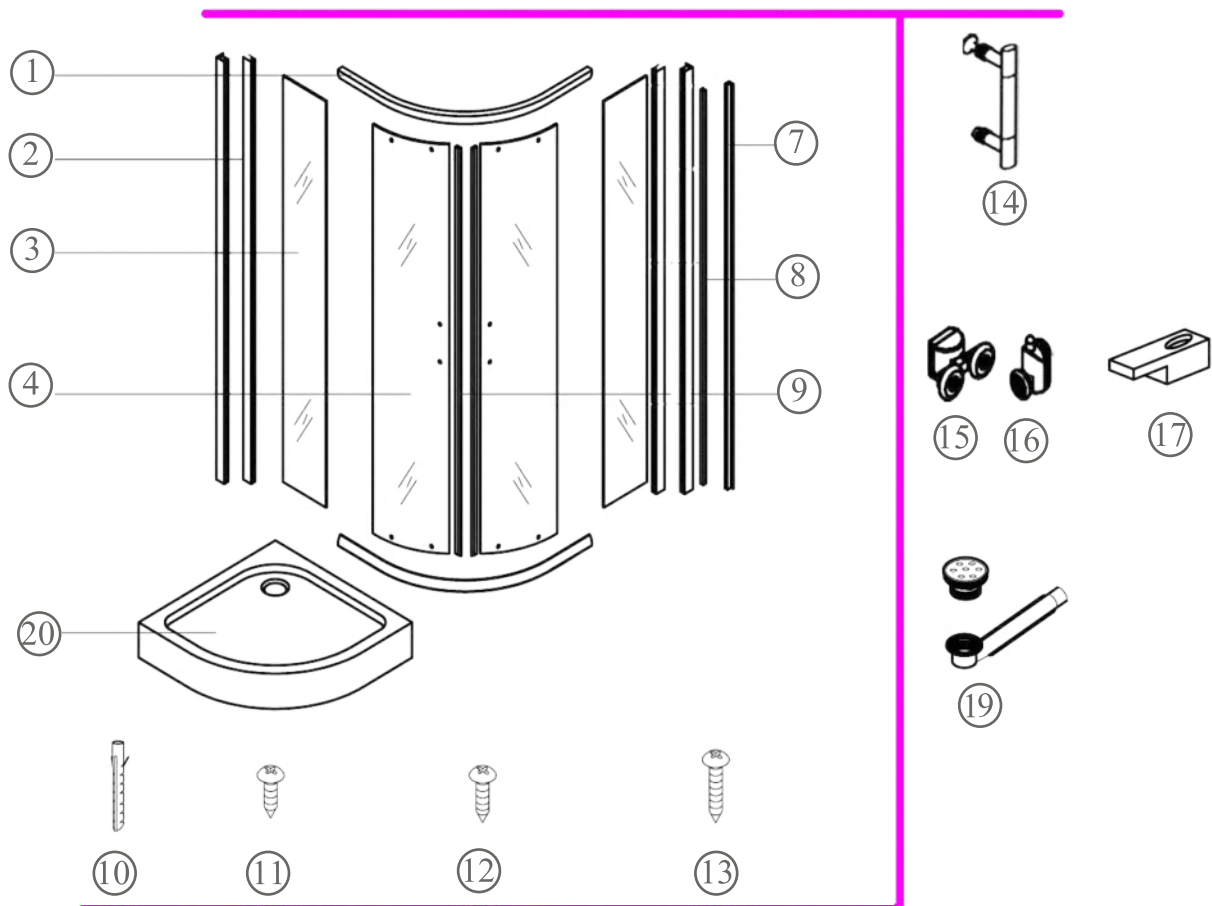

Szerelési útmutató