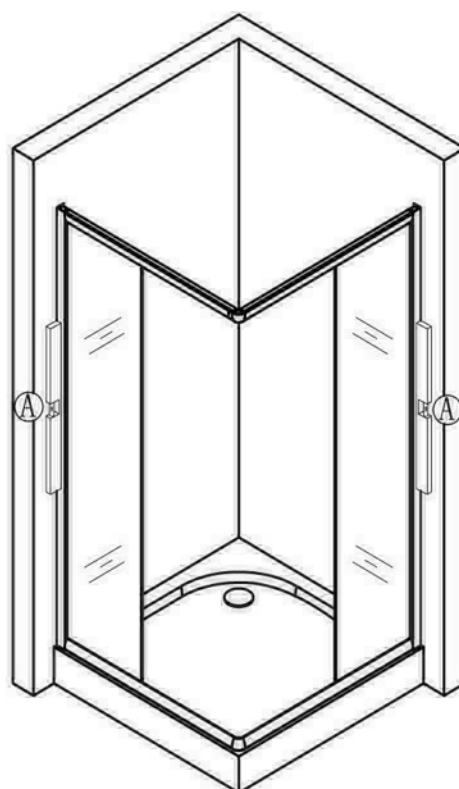

### Típusok

SM80A	Spirit Mátrix 80x80x180 cm szögletes zuhanykabin
SM90A	Spirit Mátrix 90x90x180 cm szögletes zuhanykabin
(zuhanytálcával) SM80A_AKSZ80ZT	Spirit Mátrix 80x80x194 cm szögletes zuhanykabin
(zuhanytálcával) SM90A_AKSZ90ZT	Spirit Mátrix 90x90x194 cm szögletes zuhanykabin

# Szerelési útmutató

Telepítési kiegészítők listája

	NÉV	DB.		NÉV	DB.		NÉV	DB.			
①	Vízszintes profilok	4	LSSZ-80-01 LSSZ-90-01	⑧	Tömítés, fix falra	4	LS-08	⑮	Felső dupla görgő	4	G29D
②	Függőleges profilok	4	LS-02	⑨	Mágnescsík	1	LS-09	⑯	Alsó szimpa rugós görgő	4	G29S
③	fix fal	1	LSSZ-M80-03 LSSZ-M90-03	⑩	Tiplik	6	LS-10	⑰	Ütközők	4	LS-17
④	ajtó	1	LSSZ-M80-04 LSSZ-M90-04	⑪	Kis csavarok	8	LS-11	⑱	Sarokelem	2	LS-18
⑤				⑫	Közepes csavarok	4	LS-12	⑲	★ Szifon	1	LS-19
⑥				⑬	Nagy csavarok	6	LS-13	⑳	★ Zuhanytálca	1	AKSZ80ZT AKSZ90ZT
⑦	Vízvető, ajtó és fix fal közé	4	LS-07	⑭	Fogantyúk	2	LS-14				

Eszközök a telepítéshez

Lépés 1.

Lépés 2.

Lépés 3.

Lépés 4.