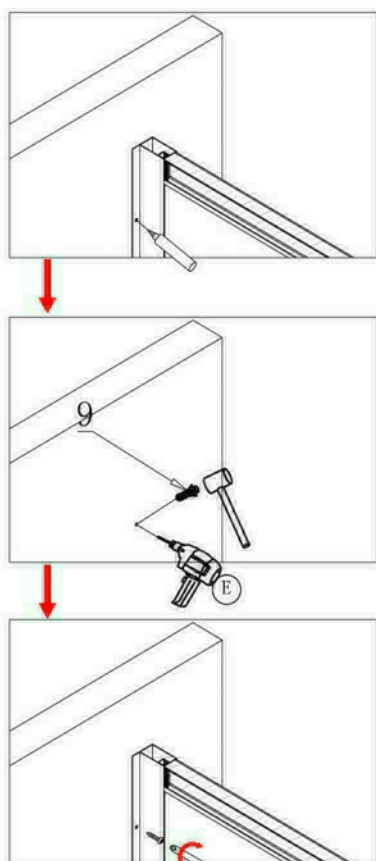

# Szerelési útmutató

Telepítési kiegészítők listája

	NÉV	DB.		NÉV	DB.		NÉV	DB.			
①	Vízszintes profilok	4	LSSZ-80-01 LSSZ-90-01	⑧	Tömítés, fix falra	4	LS-08	⑮	Felső dupla görgő	4	G29D
②	Függőleges profilok	4	LS-02	⑨	Mágnescsík	1	LS-09	⑯	Alsó szimpa rugós görgő	4	G29S
③	fix fal	1	LSSZ-M80-03 LSSZ-M90-03	⑩	Tiplik	6	LS-10	⑰	Ütközők	4	LS-17
④	ajtó	1	LSSZ-M80-04 LSSZ-M90-04	⑪	Kis csavarok	8	LS-11	⑱	Sarokelem	2	LS-18
⑤				⑫	Közepes csavarok	4	LS-12	⑲	★ Szifon	1	LS-19
⑥				⑬	Nagy csavarok	6	LS-13	⑳	★ Zuhanytálca	1	AKSZ80ZT AKSZ90ZT
⑦	Vízvető, ajtó és fix fal közé	4	LS-07	⑭	Fogantyúk	2	LS-14				

Eszközök a telepítéshez

Lépés 1.

Lépés 2.

Lépés 3.

Lépés 4.