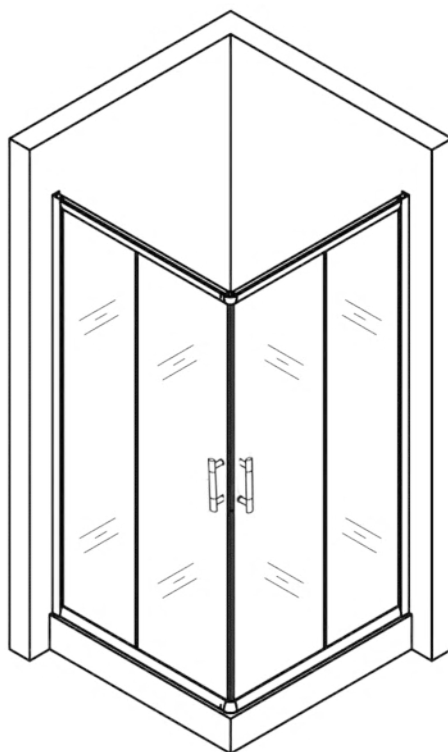

Lépés 7.

Lépés 8.

6500 Baja, Szegedi út 107.
info @ geminiduo.hu
+36 1 5 333 222
Nyitva: H - P: 8.00 - 16.00