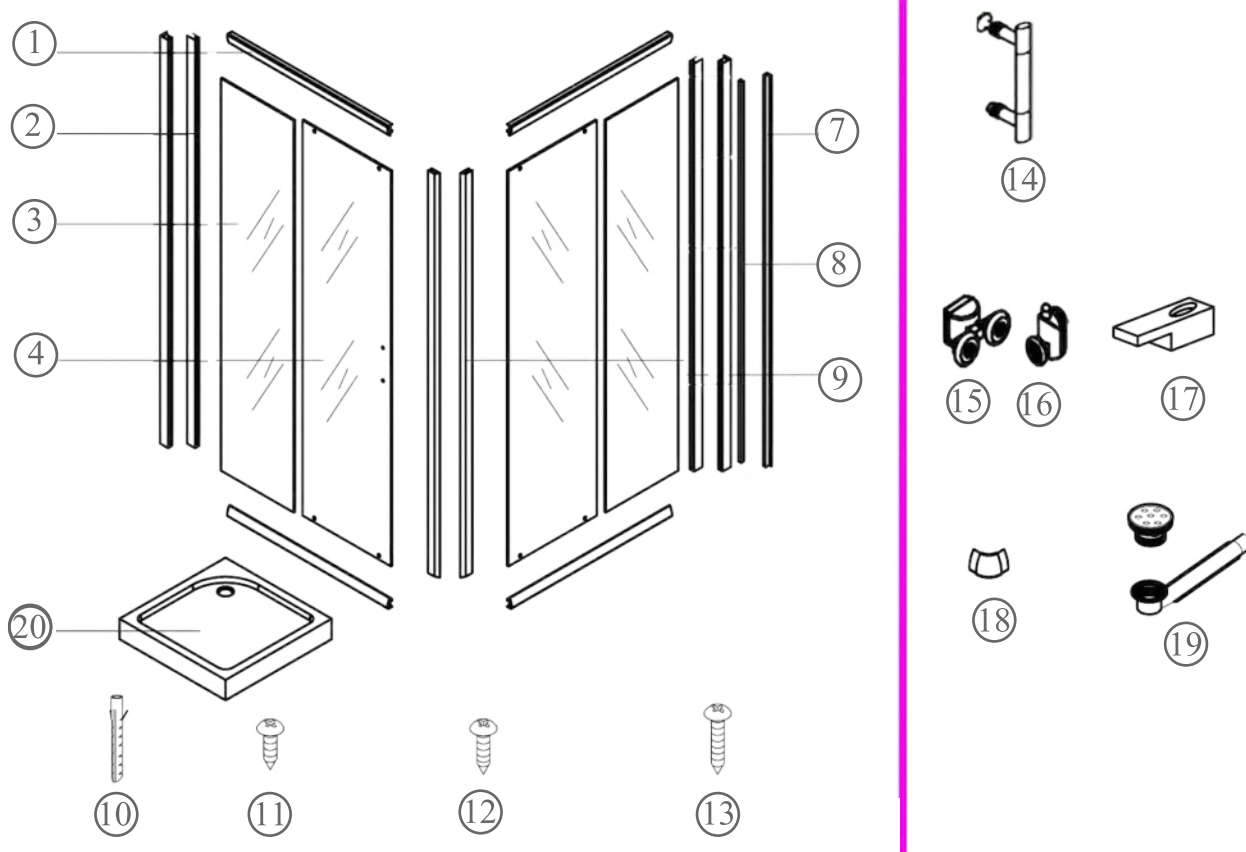

## Spirit Mátrix Szögletes zuhanykabin Szerelési útmutató

### Típusok

SM80A	Spirit Mátrix 80x80x180 cm szögletes zuhanykabin
SM90A	Spirit Mátrix 90x90x180 cm szögletes zuhanykabin
(zuhanytálcával) SM80A_AKSZ80ZT	Spirit Mátrix 80x80x194 cm szögletes zuhanykabin
(zuhanytálcával) SM90A_AKSZ90ZT	Spirit Mátrix 90x90x194 cm szögletes zuhanykabin

# Szerelési útmutató

Telepítési kiegészítők listája

	NÉV	DB.		NÉV	DB.		NÉV	DB.			
①	Vízszintes profilok	4	LSSZ-80-01 LSSZ-90-01	⑧	Tömítés, fix falra	4	LS-08	⑮	Felső dupla görgő	4	G29D
②	Függőleges profilok	4	LS-02	⑨	Mágnescsík	1	LS-09	⑯	Alsó szimpa rugós görgő	4	G29S
③	fix fal	1	LSSZ-M80-03 LSSZ-M90-03	⑩	Tiplik	6	LS-10	⑰	Ütközők	4	LS-17
④	ajtó	1	LSSZ-M80-04 LSSZ-M90-04	⑪	Kis csavarok	8	LS-11	⑱	Sarokelem	2	LS-18
⑤				⑫	Közepes csavarok	4	LS-12	⑲	★ Szifon	1	LS-19
⑥				⑬	Nagy csavarok	6	LS-13	⑳	★ Zuhanytálca	1	AKSZ80ZT AKSZ90ZT
⑦	Vízvető, ajtó és fix fal közé	4	LS-07	⑭	Fogantyúk	2	LS-14				