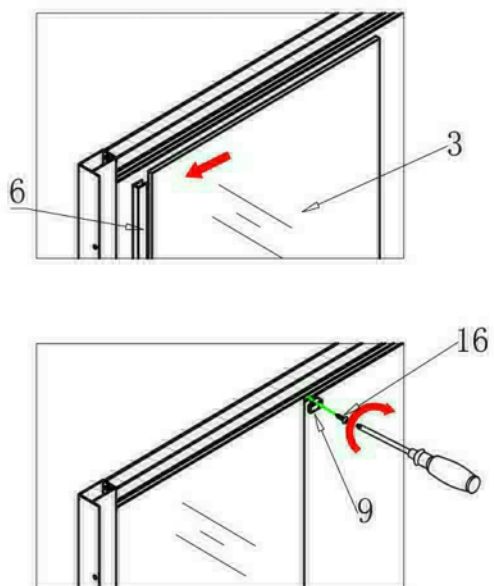

### Típusok

SM80A	Spirit Mátrix 80x80x180 cm szögletes zuhanykabin
SM90A	Spirit Mátrix 90x90x180 cm szögletes zuhanykabin
(zuhanytálcával) SM80A_AKSZ80ZT	Spirit Mátrix 80x80x194 cm szögletes zuhanykabin
(zuhanytálcával) SM90A_AKSZ90ZT	Spirit Mátrix 90x90x194 cm szögletes zuhanykabin

# Szerelési útmutató

Telepítési kiegészítők listája

	NÉV	DB.		NÉV	DB.		NÉV	DB.			
①	Vízszintes profilok	4	LSSZ-80-01 LSSZ-90-01	⑧	Tömítés, fix falra	4	LS-08	⑮	Felső dupla görgő	4	G29D
②	Függőleges profilok	4	LS-02	⑨	Mágnescsík	1	LS-09	⑯	Alsó szimpa rugós görgő	4	G29S
③	fix fal	1	LSSZ-M80-03 LSSZ-M90-03	⑩	Tiplik	6	LS-10	⑰	Ütközők	4	LS-17
④	ajtó	1	LSSZ-M80-04 LSSZ-M90-04	⑪	Kis csavarok	8	LS-11	⑱	Sarokelem	2	LS-18
⑤				⑫	Közepes csavarok	4	LS-12	⑲	★ Szifon	1	LS-19
⑥				⑬	Nagy csavarok	6	LS-13	⑳	★ Zuhanytálca	1	AKSZ80ZT AKSZ90ZT
⑦	Vízvető, ajtó és fix fal közé	4	LS-07	⑭	Fogantyúk	2	LS-14				

Eszközök a telepítéshez

Lépés 1.

Lépés 2.

Lépés 3.

Lépés 4.