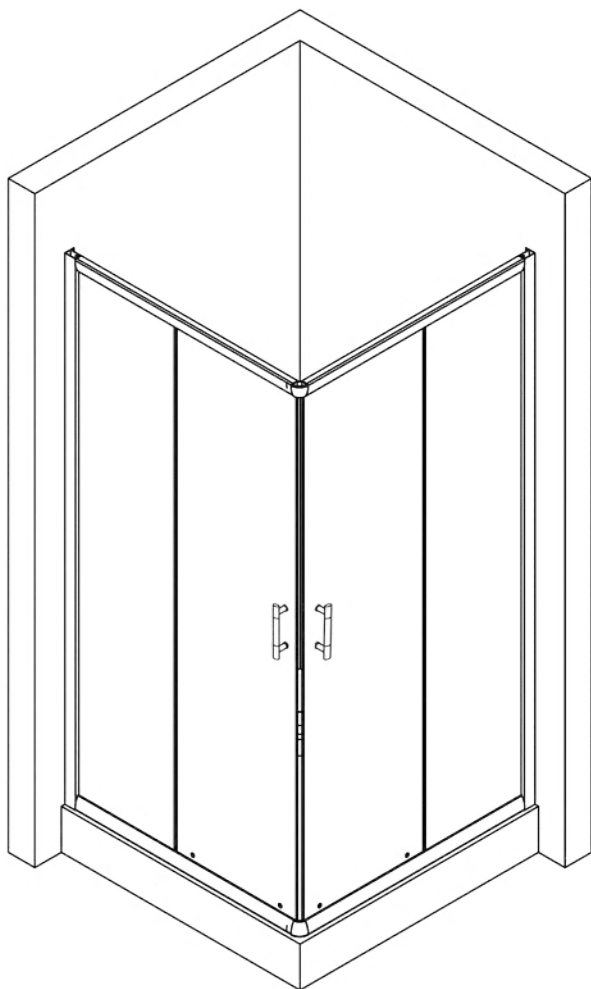

## Spirit Mátrix Szögletes zuhanykabin Szerelési útmutató

### Típusok

SM80A	Spirit Mátrix 80x80x180 cm szögletes zuhanykabin
SM90A	Spirit Mátrix 90x90x180 cm szögletes zuhanykabin
(zuhanytálcával) SM80A_AKSZ80ZT	Spirit Mátrix 80x80x194 cm szögletes zuhanykabin
(zuhanytálcával) SM90A_AKSZ90ZT	Spirit Mátrix 90x90x194 cm szögletes zuhanykabin