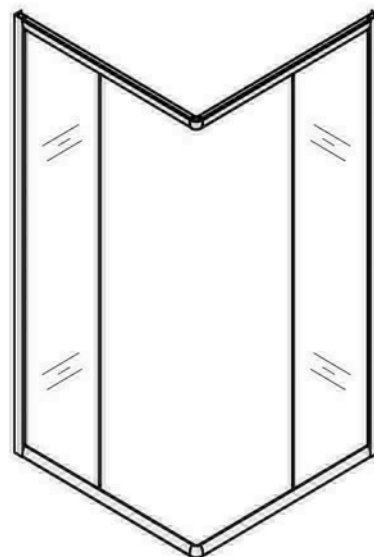

### Típusok

SM80A	Spirit Mátrix 80x80x180 cm szögletes zuhanykabin
SM90A	Spirit Mátrix 90x90x180 cm szögletes zuhanykabin
(zuhanytálcával) SM80A_AKSZ80ZT	Spirit Mátrix 80x80x194 cm szögletes zuhanykabin
(zuhanytálcával) SM90A_AKSZ90ZT	Spirit Mátrix 90x90x194 cm szögletes zuhanykabin

Eszközök a telepítéshez

Lépés 1.

Lépés 2.

Lépés 3.

Lépés 4.