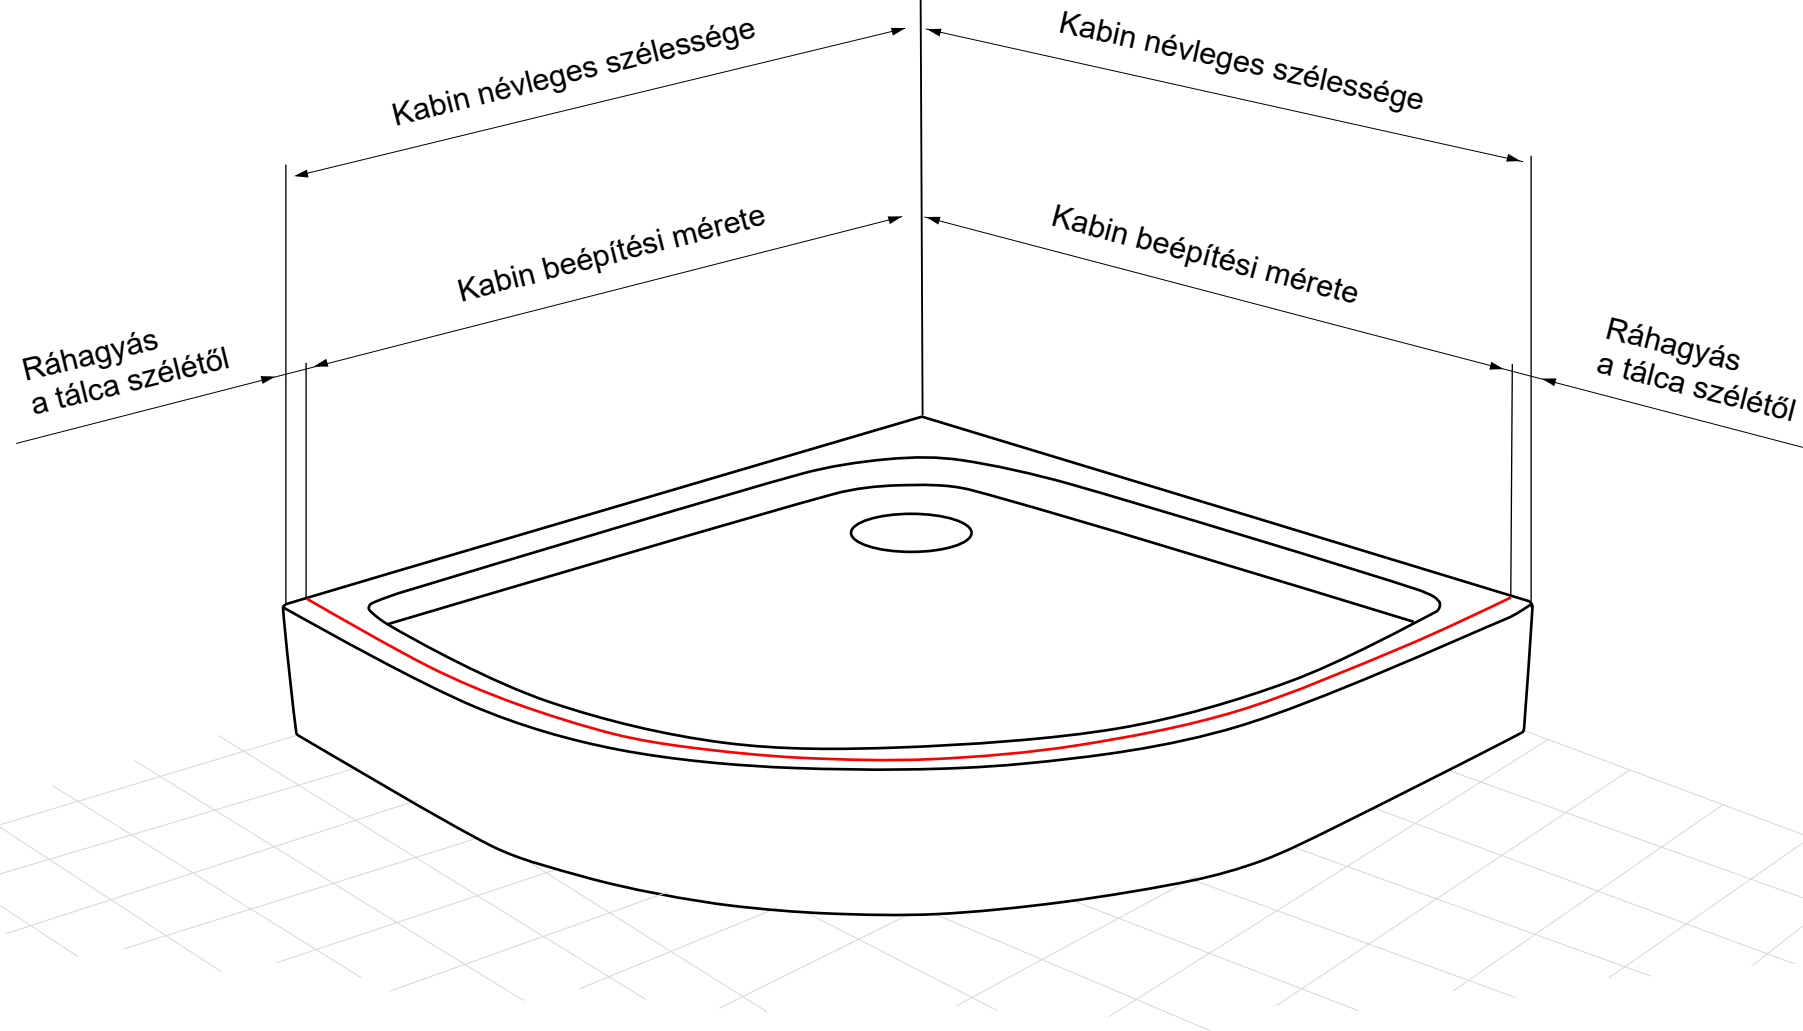

## zuhanykabin elhelyezése

A zuhanykabin névleges méretei, zuhanytálcára való telepítéséhez vannak tervezve.

A zuhanykabinokat (atypikus is) telepítése mindig a tálca szélétől 7-25 mm-re (típustól függően).