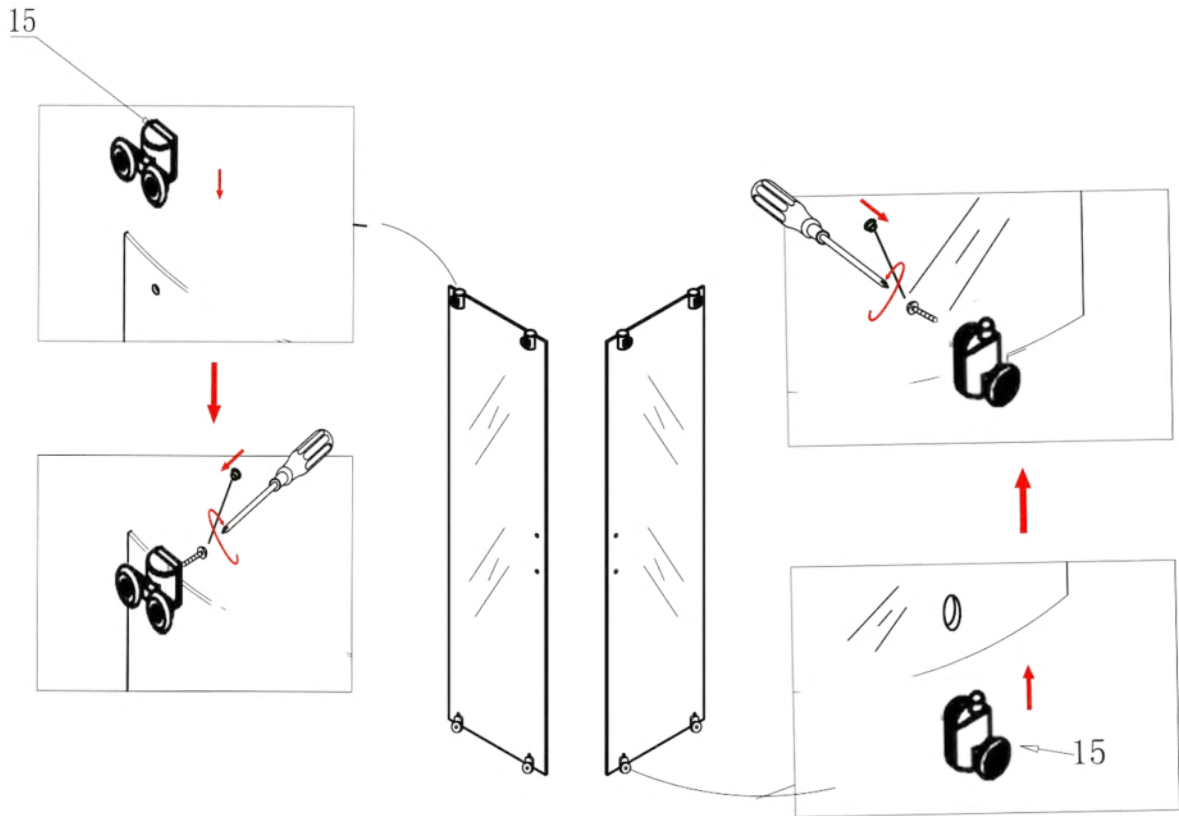

Szerelési útmutató

Telepítési kiegészítők listája

	NÉV	DB.		NÉV	DB.		NÉV	DB.			
①	Vízszintes profilok	4	LSSZ-80-01 LSSZ-90-01	⑧	Tömítés, fix falra	4	LS-08	⑮	Felső dupla görgő	4	G29D
②	Függőleges profilok	4	LS-02	⑨	Mágnescsík	1	LS-09	⑯	Alsó szimpa rugós görgő	4	G29S
③	fix fal	1	LSSZ-MT80-03 LSSZ-MT90-03	⑩	Tiplik	6	LS-10	⑰	Ütközők	4	LS-17
④	ajtó	1	LSSZ-MT80-04 LSSZ-MT90-04	⑪	Kis csavarok	8	LS-11	⑱	Sarokelem	2	LS-18
⑤				⑫	Közepes csavarok	4	LS-12	⑲	★ Szifon	1	LS-19
⑥				⑬	Nagy csavarok	6	LS-13	⑳	★ Zuhanytálca	1	AKSZ80ZT AKSZ90ZT
⑦	Vízvető, ajtó és fix fal közé	4	LS-07	⑭	Fogantyúk	2	LS-14				

Eszközök a telepítéshez

Lépés 1.

Lépés 2.

Lépés 3.

Lépés 4.

Lépés 5.

Lépés 6.

Lépés 7.