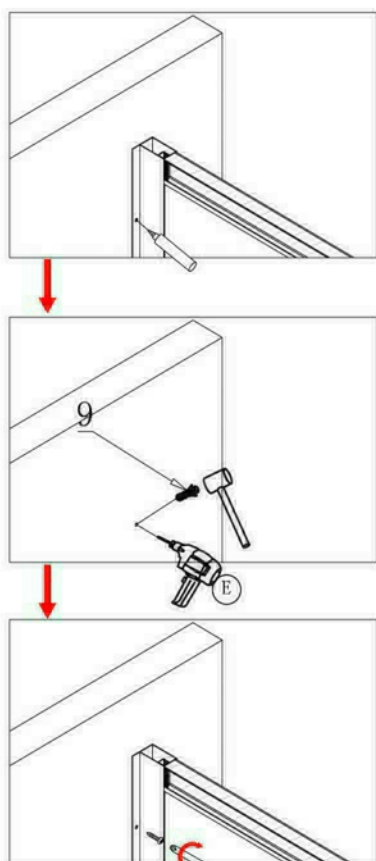

Szerelési útmutató

Telepítési kiegészítők listája

	NÉV	DB.		NÉV	DB.		NÉV	DB.			
①	Vízszintes profilok	4	LSSZ-80-01 LSSZ-90-01	⑧	Tömítés, fix falra	4	LS-08	⑮	Felső dupla görgő	4	G29D
②	Függőleges profilok	4	LS-02	⑨	Mágnescsík	1	LS-09	⑯	Alsó szimpa rugós görgő	4	G29S
③	fix fal	1	LSSZ-MT80-03 LSSZ-MT90-03	⑩	Tiplik	6	LS-10	⑰	Ütközők	4	LS-17
④	ajtó	1	LSSZ-MT80-04 LSSZ-MT90-04	⑪	Kis csavarok	8	LS-11	⑱	Sarokelem	2	LS-18
⑤				⑫	Közepes csavarok	4	LS-12	⑲	★ Szifon	1	LS-19
⑥				⑬	Nagy csavarok	6	LS-13	⑳	★ Zuhanytálca	1	AKSZ80ZT AKSZ90ZT
⑦	Vízvető, ajtó és fix fal közé	4	LS-07	⑭	Fogantyúk	2	LS-14				

Eszközök a telepítéshez

Lépés 1.

Lépés 2.

Lépés 3.

Lépés 4.

Lépés 5.

Lépés 6.

Lépés 7.