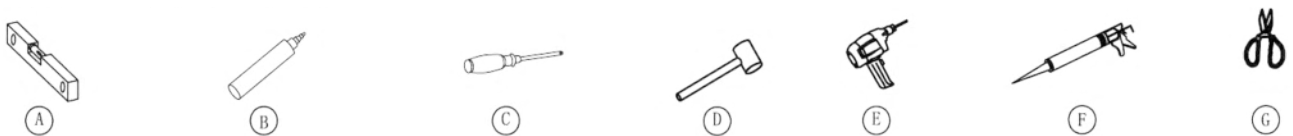

Eszközök a telepítéshez