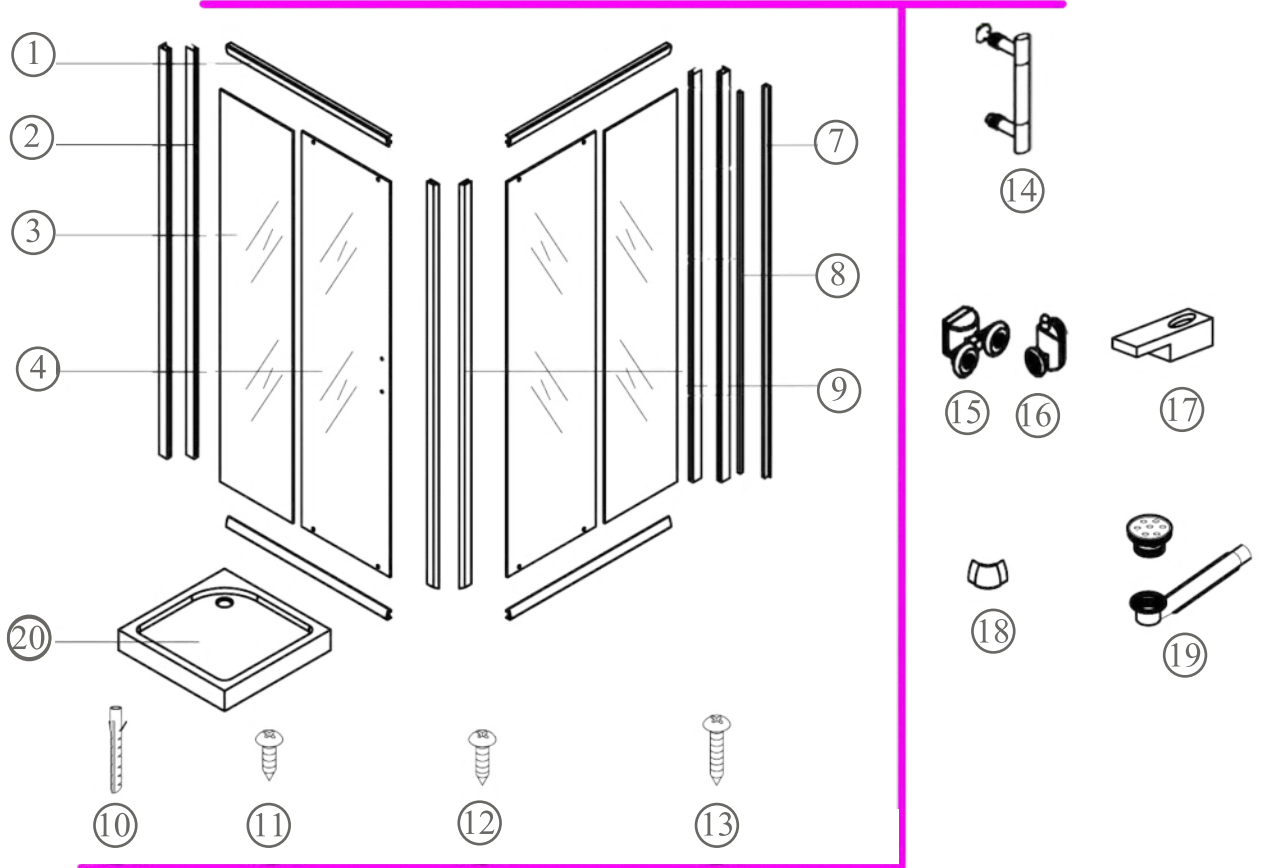

Típusok

SMT80A	Spirit Matt 80x80x180 cm szögletes zuhanykabin
SMT90A	Spirit Matt 90x90x180 cm szögletes zuhanykabin
(zuhanytálcával) SMT80A_AKSZ80ZT	Spirit Matt 80x80x194 cm szögletes zuhanykabin
(zuhanytálcával) SMT90A_AKSZ90ZT	Spirit Matt 90x90x194 cm szögletes zuhanykabin
SC80A	Spirit Clear 80x80 cm szögletes zuhanykabin
SC90A	Spirit Clear 90x90 cm szögletes zuhanykabin
(zuhanytálcával) SC80A_AKSZ80ZT	Spirit Clear 80x80 cm szögletes zuhanykabin
(zuhanytálcával) SC90A_AKSZ90ZT	Spirit Clear 90x90 cm szögletes zuhanykabin

Szerelési útmutató

Telepítési kiegészítők listája

	NÉV	DB.		NÉV	DB.		NÉV	DB.			
①	Vízszintes profilok	4	LSSZ-80-01 LSSZ-90-01	⑧	Tömítés, fix falra	4	LS-08	⑮	Felső dupla görgő	4	G29D
②	Függőleges profilok	4	LS-02	⑨	Mágnescsík	1	LS-09	⑯	Alsó szimpa rugós görgő	4	G29S
③	fix fal	1	LSSZ-MT80-03 LSSZ-MT90-03	⑩	Tiplik	6	LS-10	⑰	Ütközők	4	LS-17
④	ajtó	1	LSSZ-MT80-04 LSSZ-MT90-04	⑪	Kis csavarok	8	LS-11	⑱	Sarokelem	2	LS-18
⑤				⑫	Közepes csavarok	4	LS-12	⑲	★ Szifon	1	LS-19
⑥				⑬	Nagy csavarok	6	LS-13	⑳	★ Zuhanytálca	1	AKSZ80ZT AKSZ90ZT
⑦	Vízvető, ajtó és fix fal közé	4	LS-07	⑭	Fogantyúk	2	LS-14				