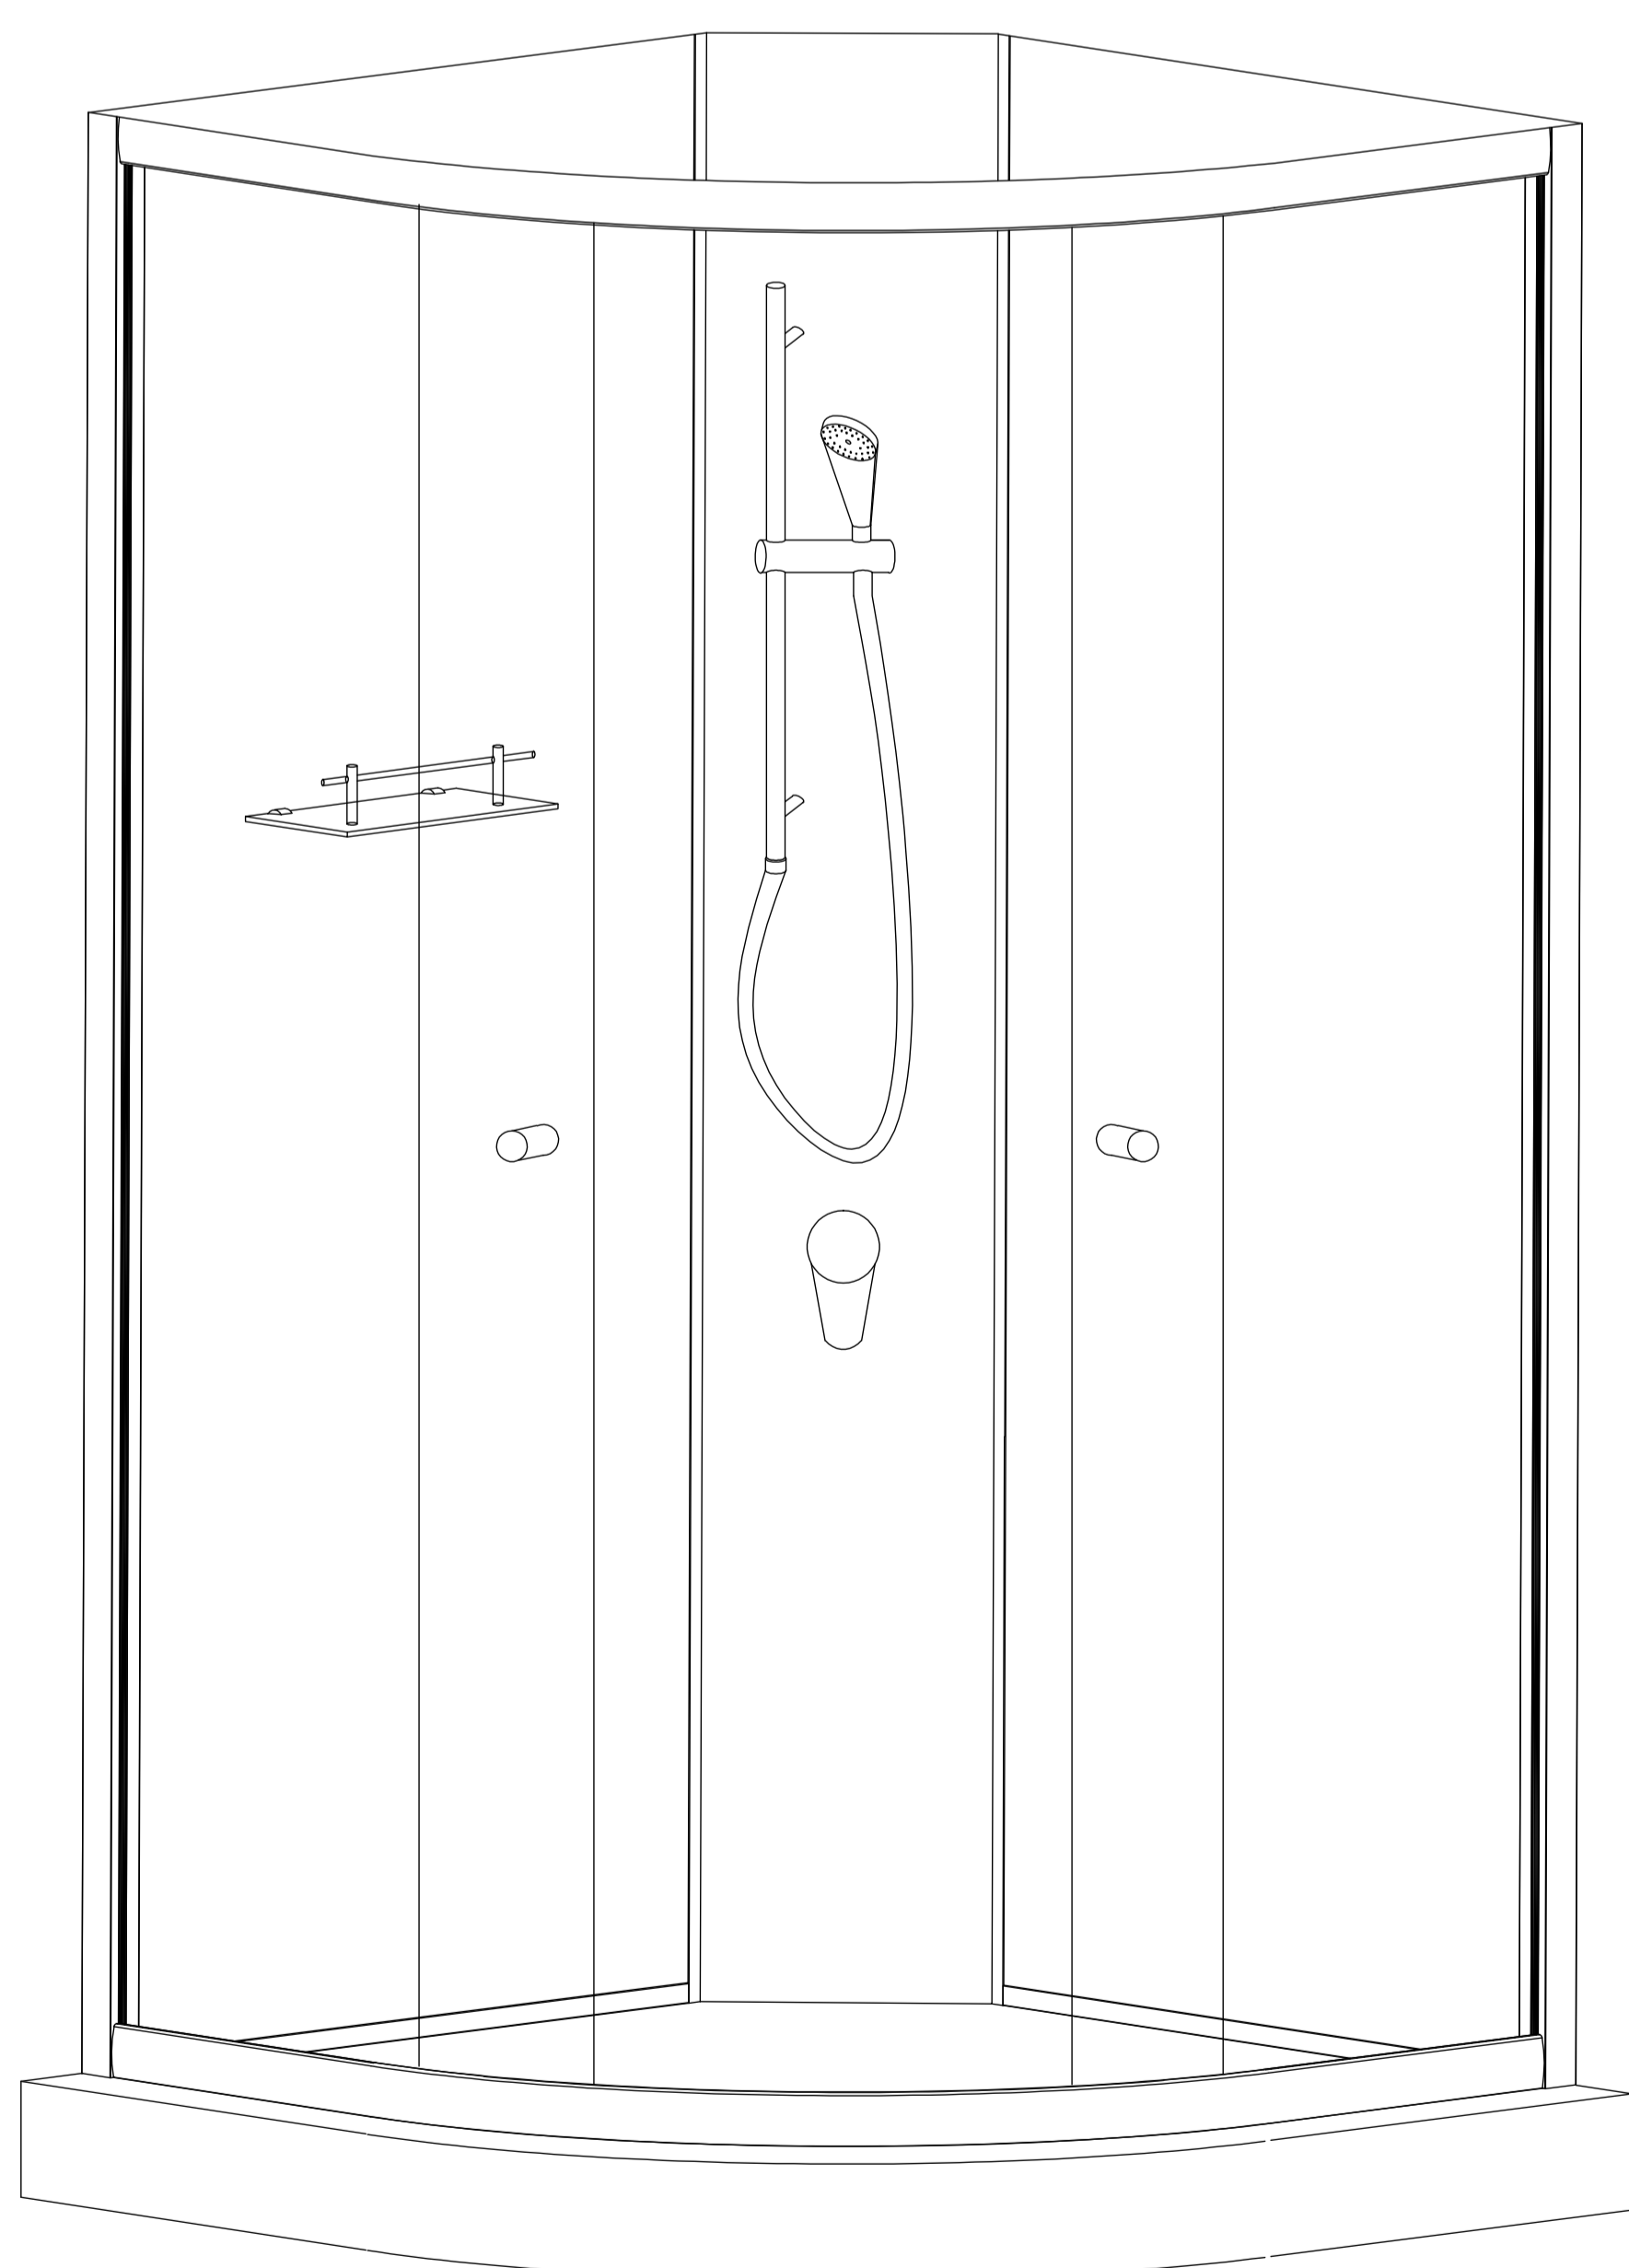

Marco White/Black zuhanykabin zuhanytálcával Használati utasítás

Típusok

| | |
|----------------|---|
| MAU-MARCWII-80 | Marco White II zuhanykabin 80x80x205 cm |
| MAU-MARCBII-80 | Marco Black II zuhanykabin 80x80x205 cm |
| MAU-MARCBII-90 | Marco Black II zuhanykabin 90x90x205 cm |
| MAU-MARCWII-90 | Marco White II zuhanykabin 90x90x205 cm |

Zuhanykabin

| | | | |
|----|--|----|---------------------|
| A2 | | X1 | Tusfürdő tartó polc |
| B2 | | X1 | Csaptelep |
| C2 | | X1 | Csatlakozó |
| D2 | | X1 | Tömlőcső |
| E2 | | X1 | Kézizuhany tartó |
| F2 | | X1 | Tömlő |

Hátfal
1

Tusfürdő tartó
polc

Hátfal
2

Kézizuhany tartó

Csaptelep

Üvegajtó szett

Üveg ajtó

Zuhanykabin profil

Zuhanytálca

Zuhanykeret

1

M4X30
E1 X8

2

a

b

c