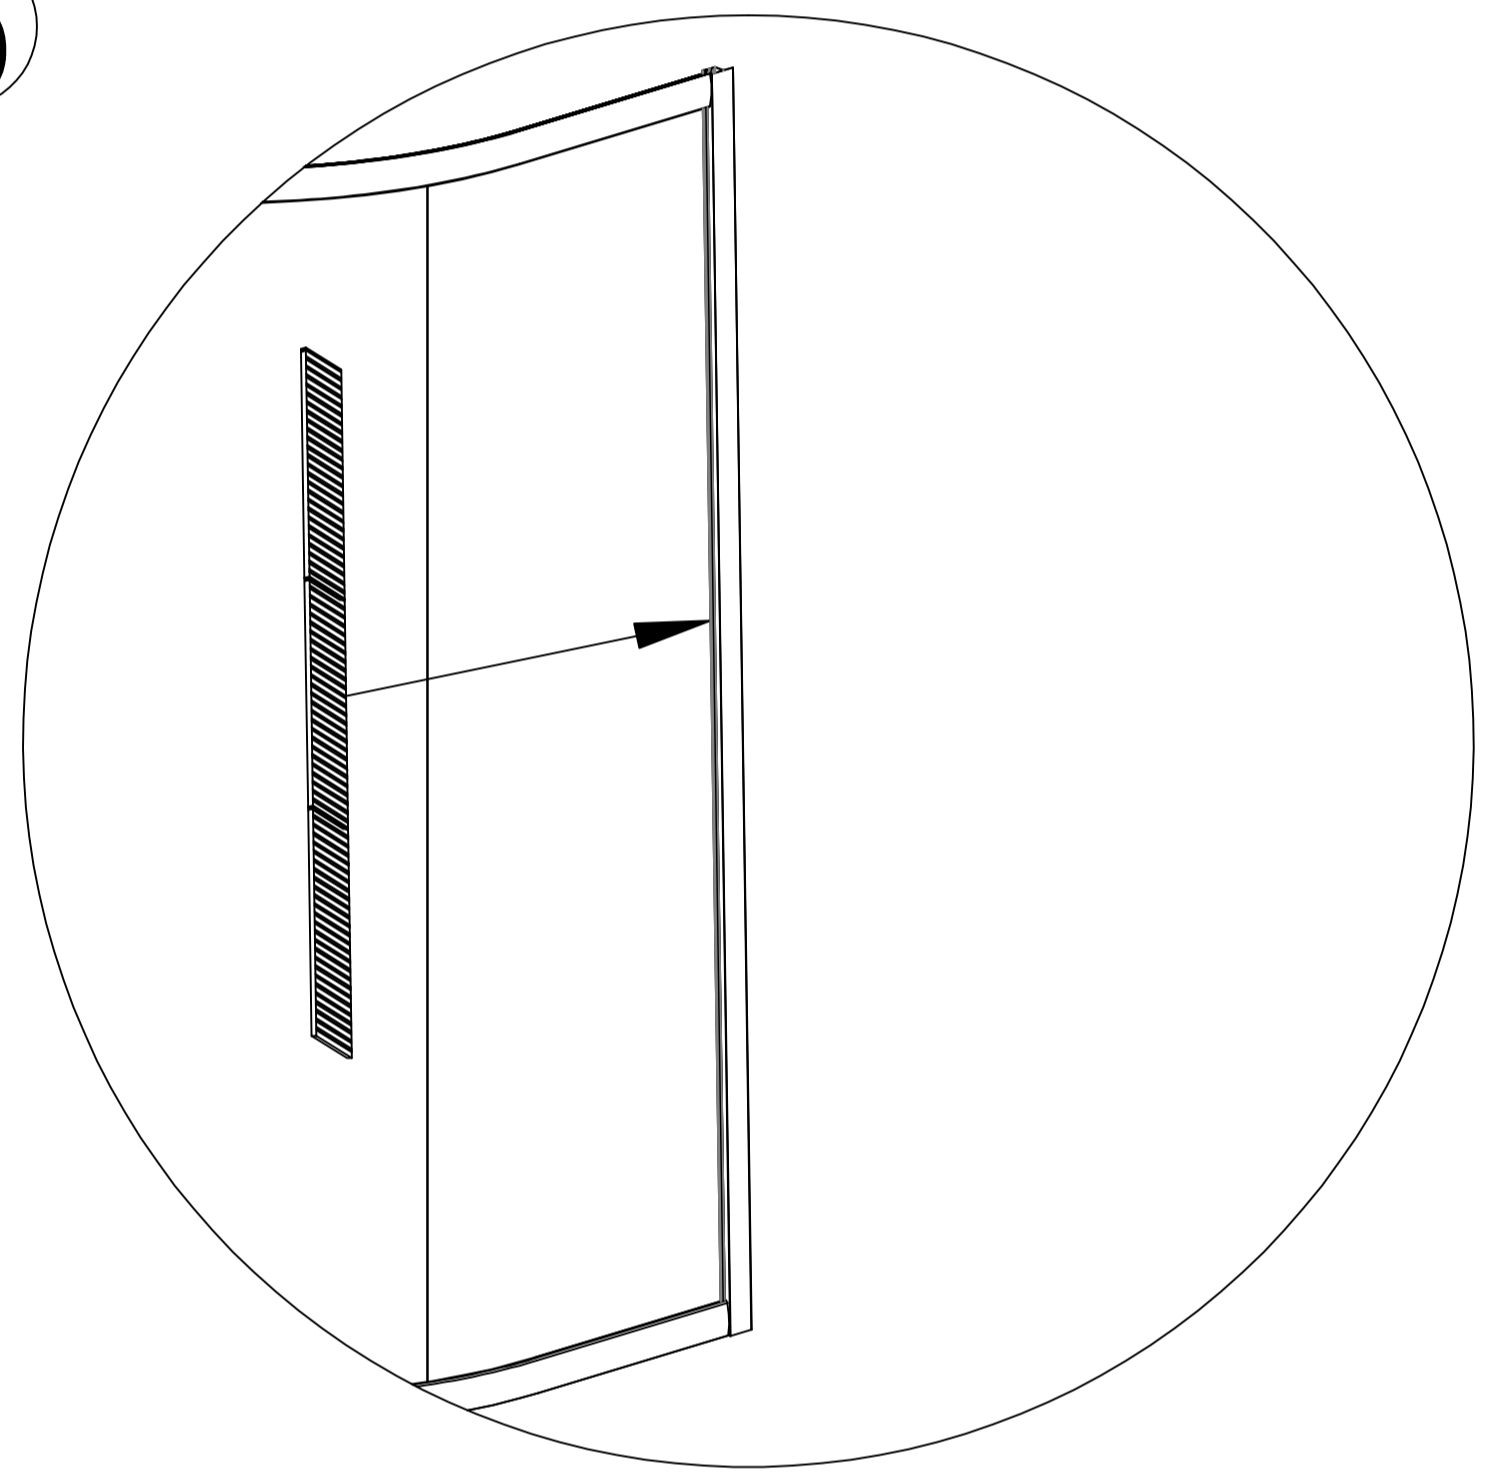

Hátfal
1

Tusfürdő tartó
polc

Hátfal
2

Kézizuhany tartó

Csaptelep

Üvegajtó szett

Üveg ajtó

Zuhanykabin profil

Zuhanytálca

Zuhanykeret

1

M4X30
E1 X8

2

a

b

c