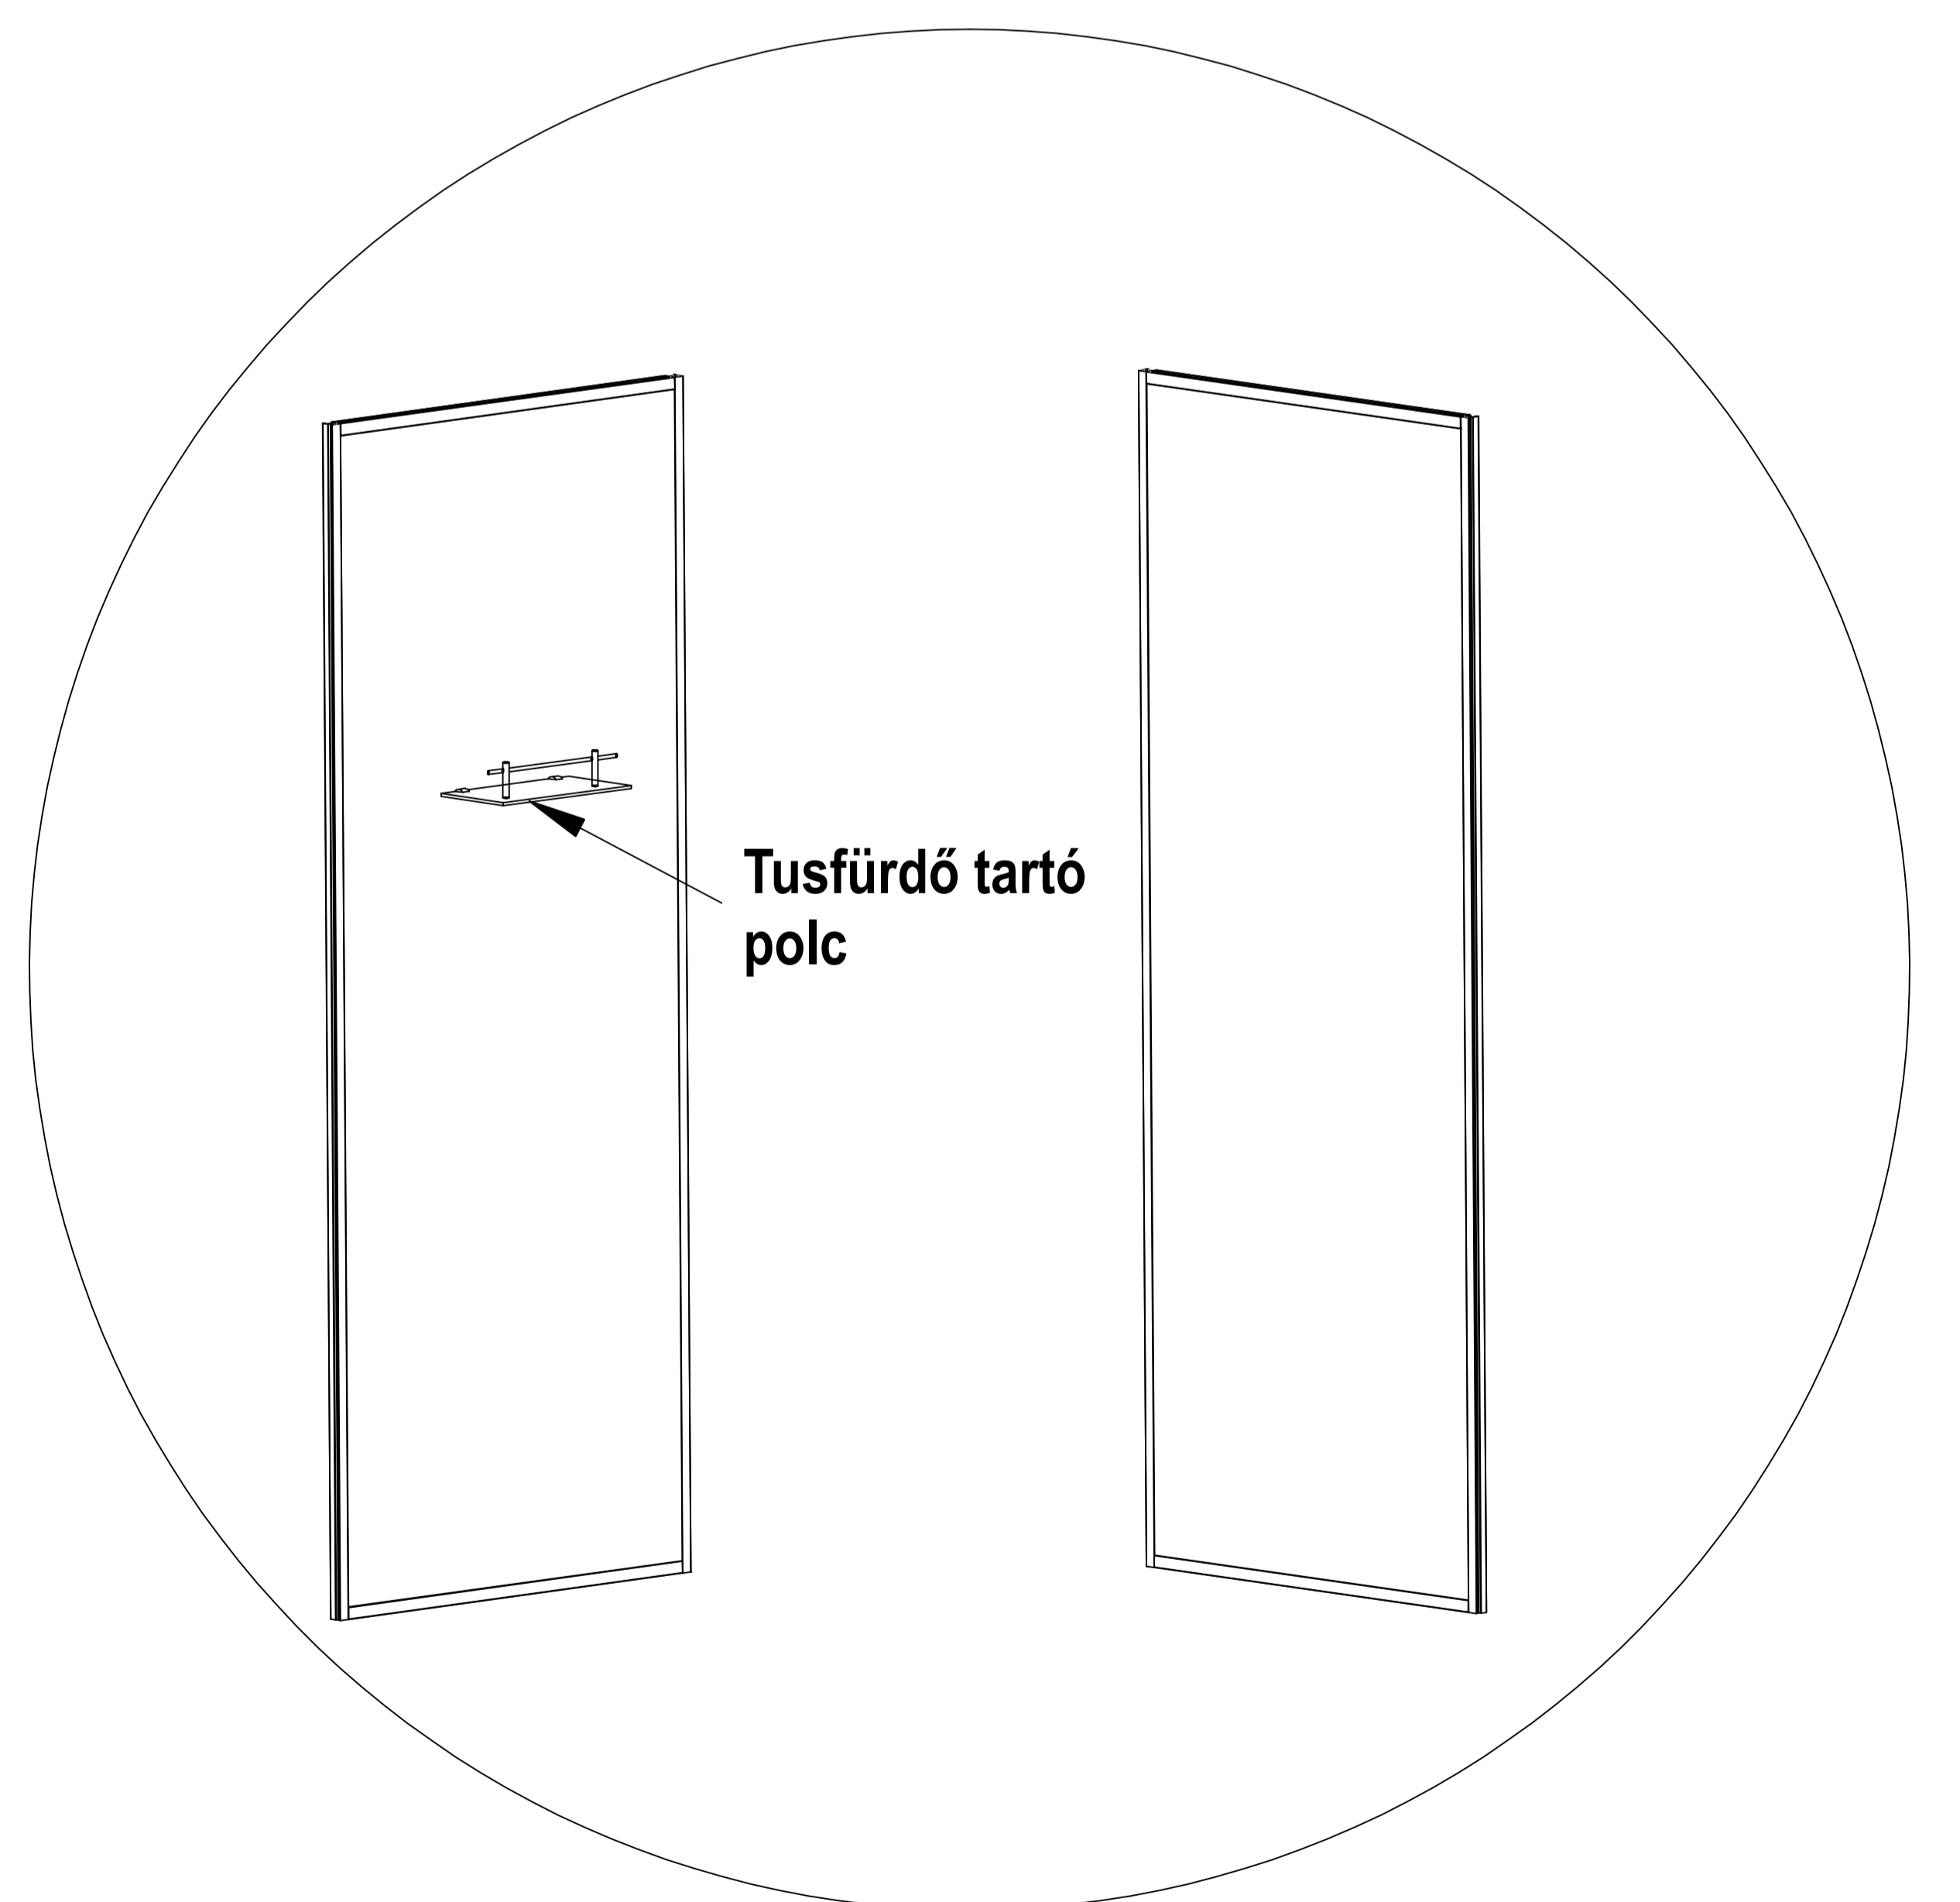

Zuhanytálca

Zuhanykeret

1

M4X30
E1 X8

2

a

b

c