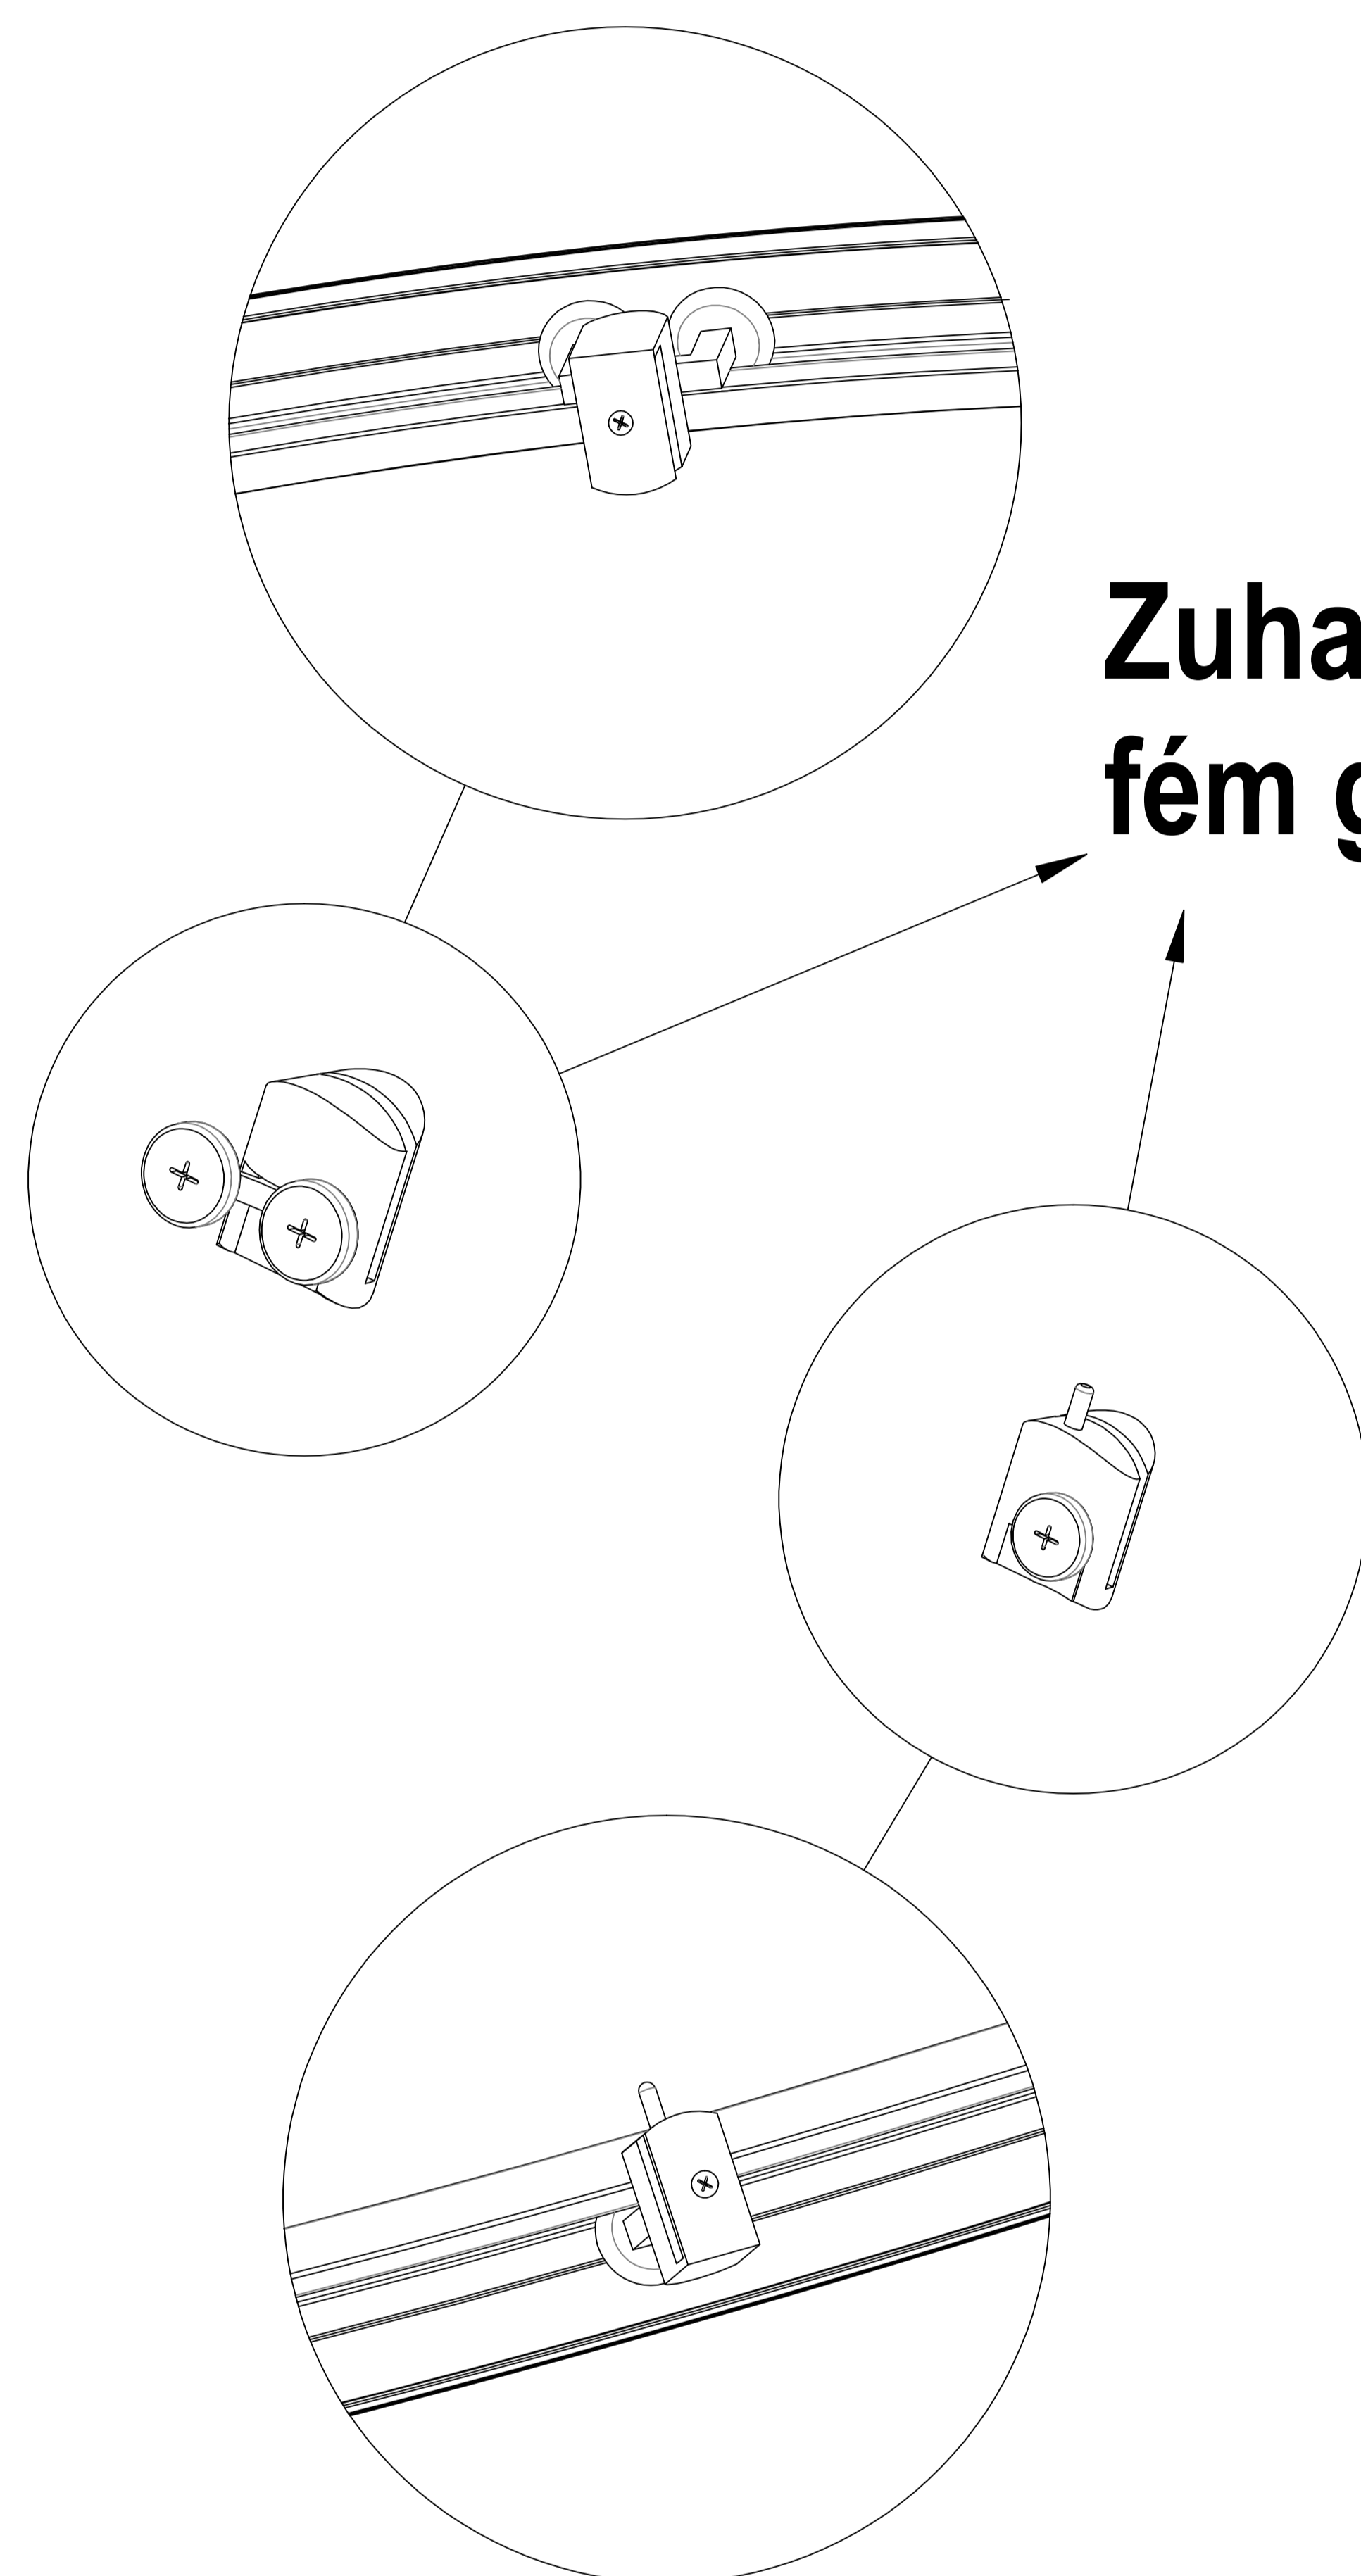

Zuhanytálca

Zuhanykeret

1

M4X30
E1 X8

2

a

b

c