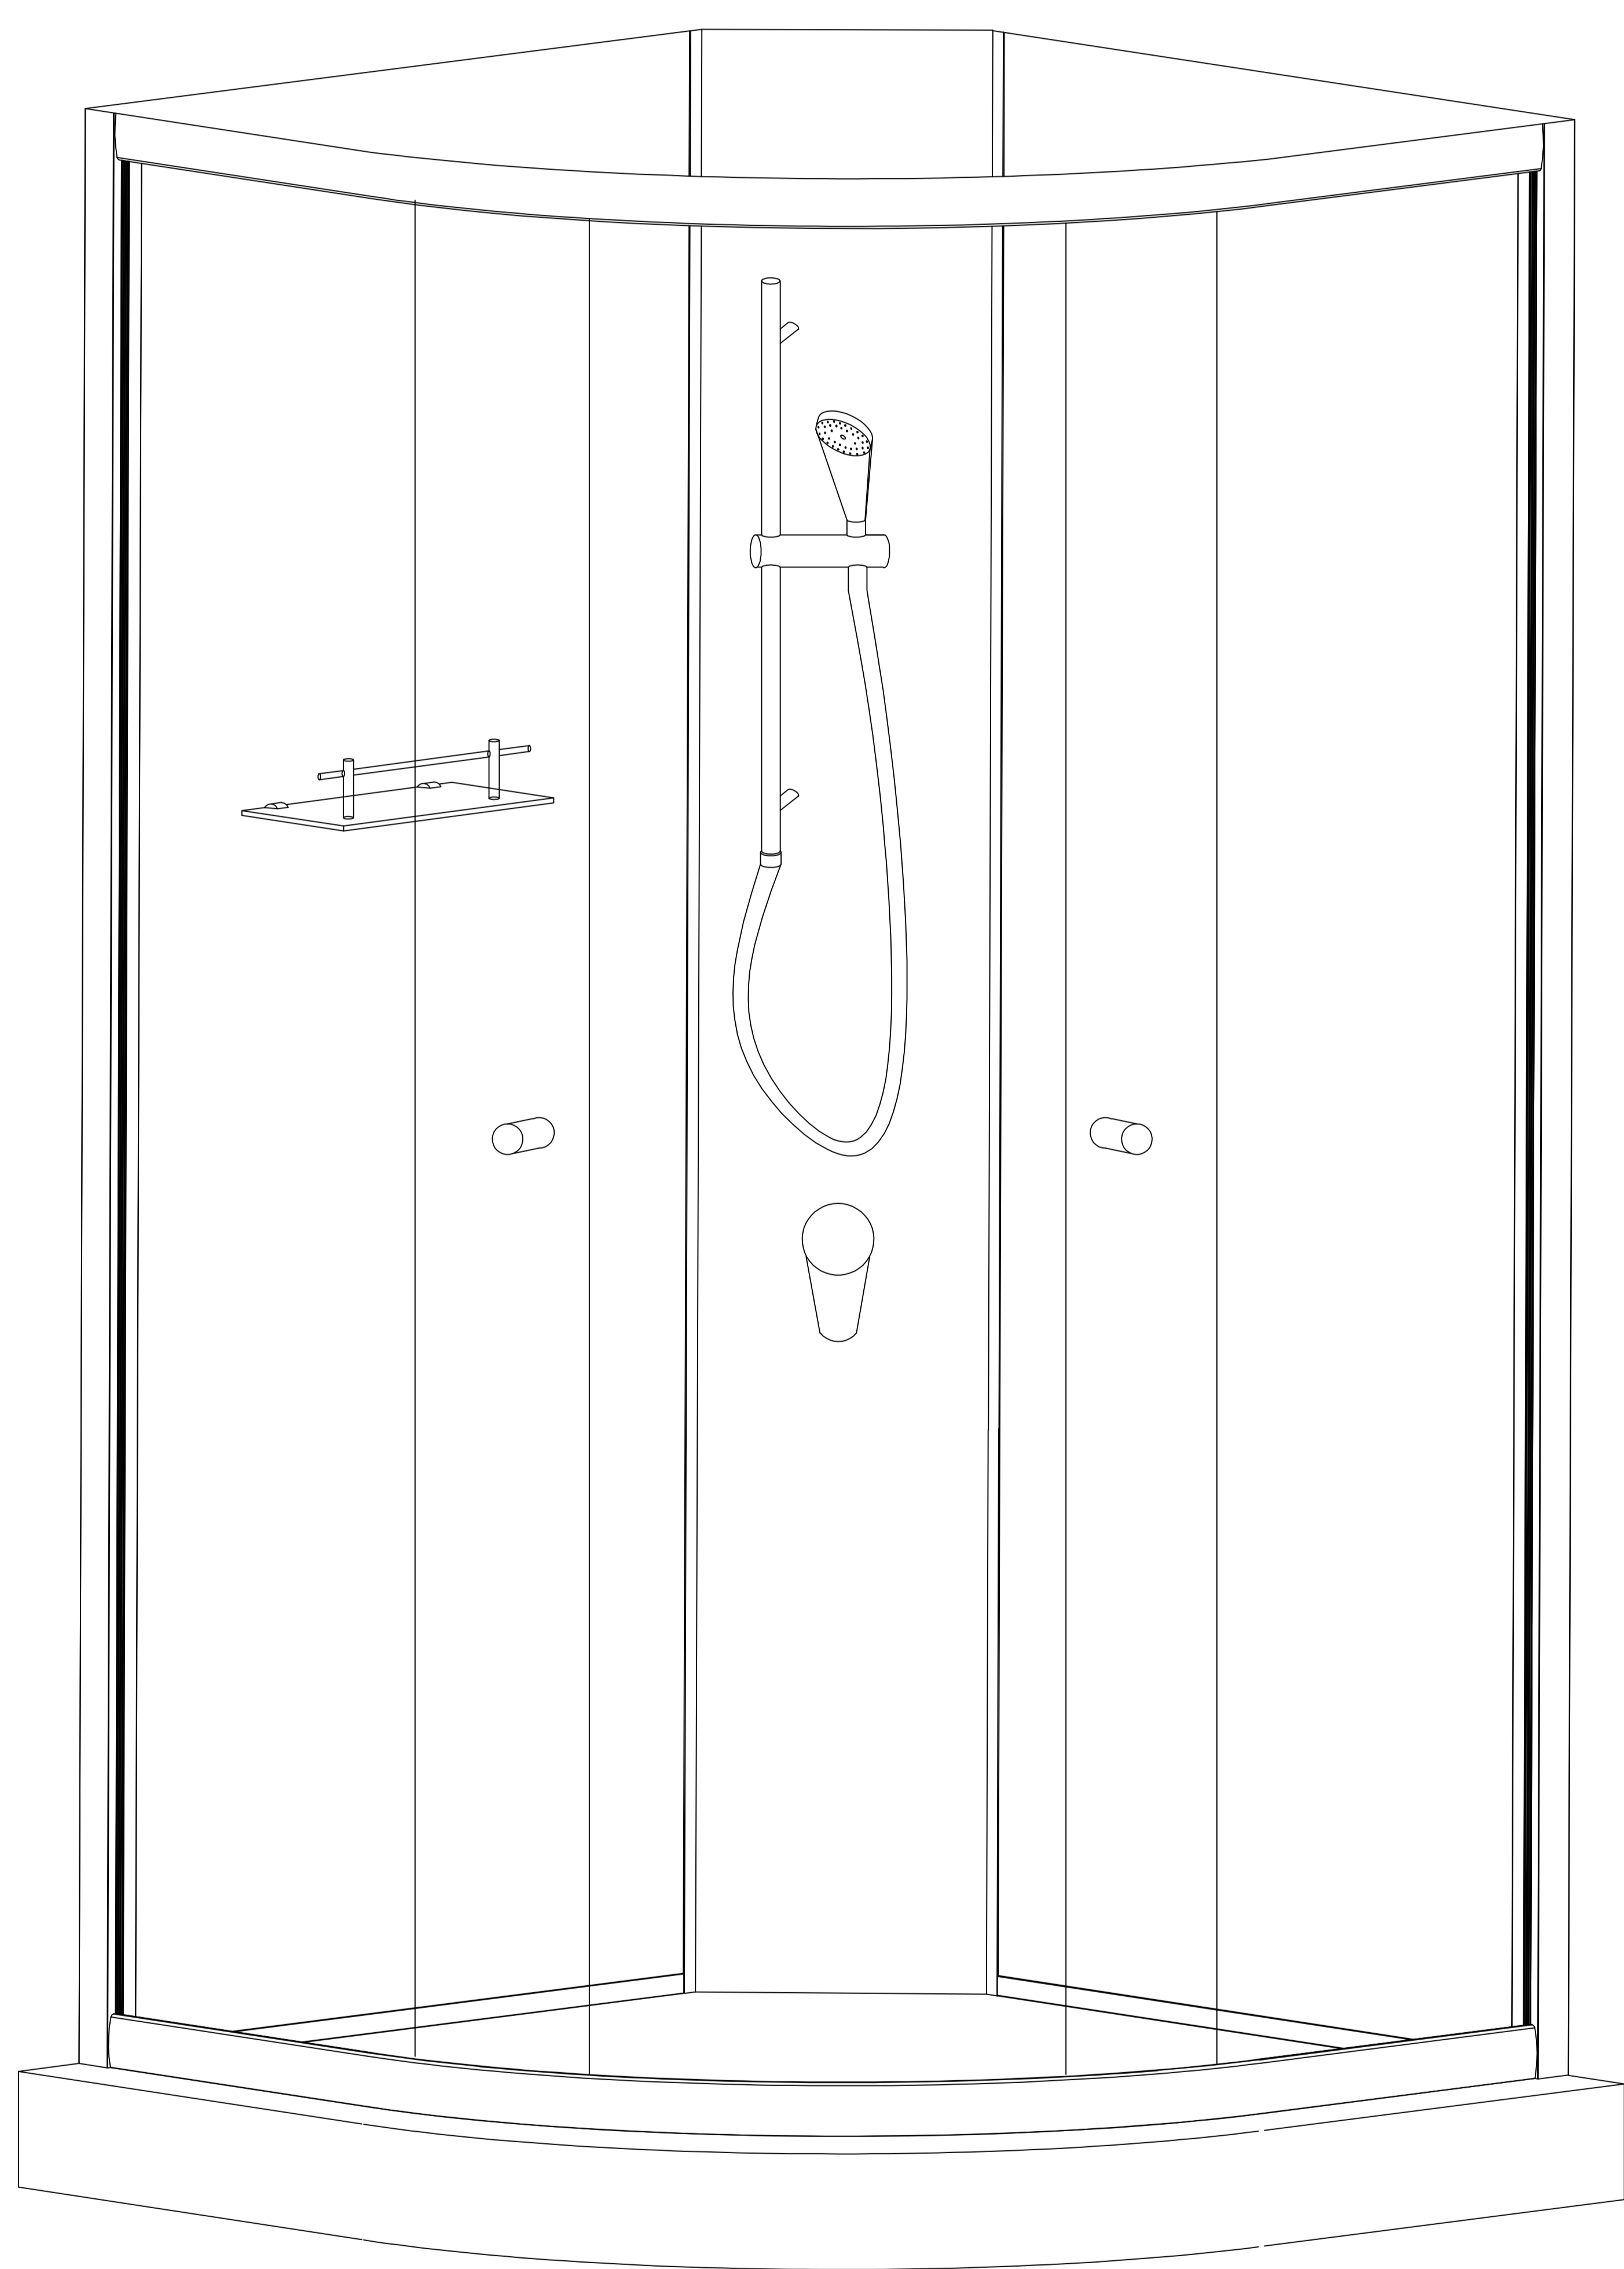

Marco White/Black zuhanykabin zuhanytálcával Használati utasítás

Típusok

| | |
|----------------|---|
| MAU-MARCWII-80 | Marco White II zuhanykabin 80x80x205 cm |
| MAU-MARCBII-80 | Marco Black II zuhanykabin 80x80x205 cm |
| MAU-MARCBII-90 | Marco Black II zuhanykabin 90x90x205 cm |
| MAU-MARCWII-90 | Marco White II zuhanykabin 90x90x205 cm |

Hátfal
1

Tusfürdő tartó
polc

Hátfal
2

Kézizuhany tartó

Csaptelep

Üvegajtó szett

Üveg ajtó

Zuhanykabin profil

Zuhanytálca

Zuhanykeret

1

M4X30
E1 X8

2

a

b

c

**Zuhanykabin
fém görgő**