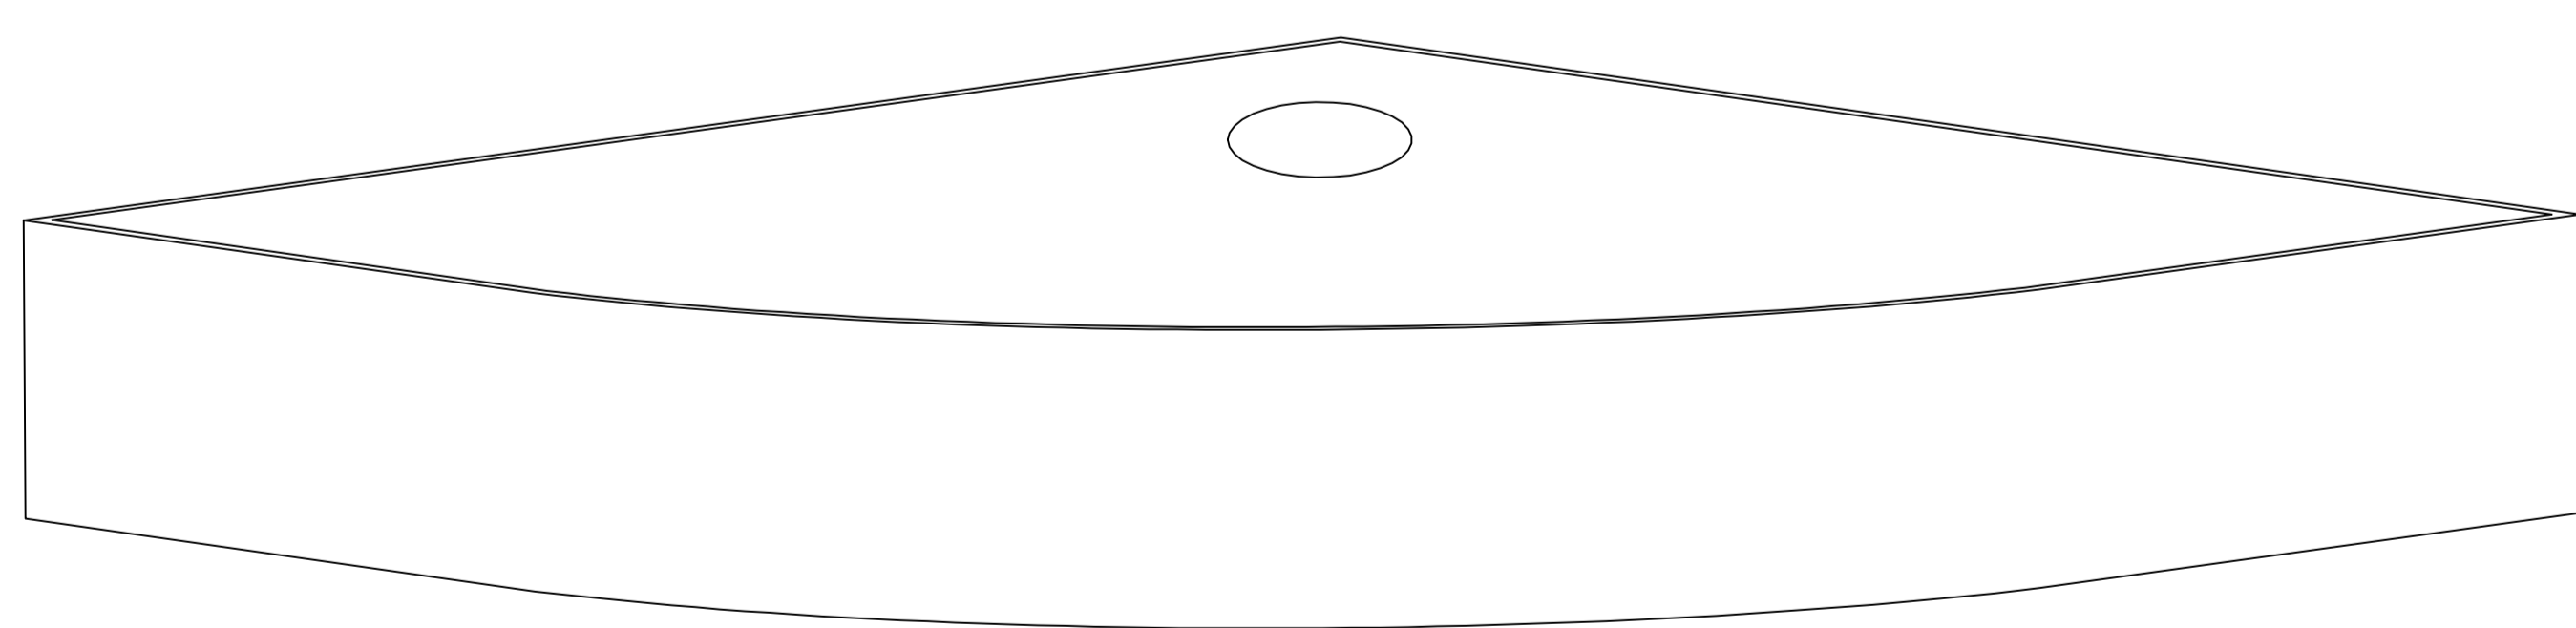

Hátfal
1

Tusfürdő tartó
polc

Hátfal
2

Kézizuhany tartó

Csaptelep

Üvegajtó szett

Üveg ajtó

Zuhanykabin profil

Zuhanytálca

Zuhanykeret

1

M4X30
E1 X8

2

a

b

c