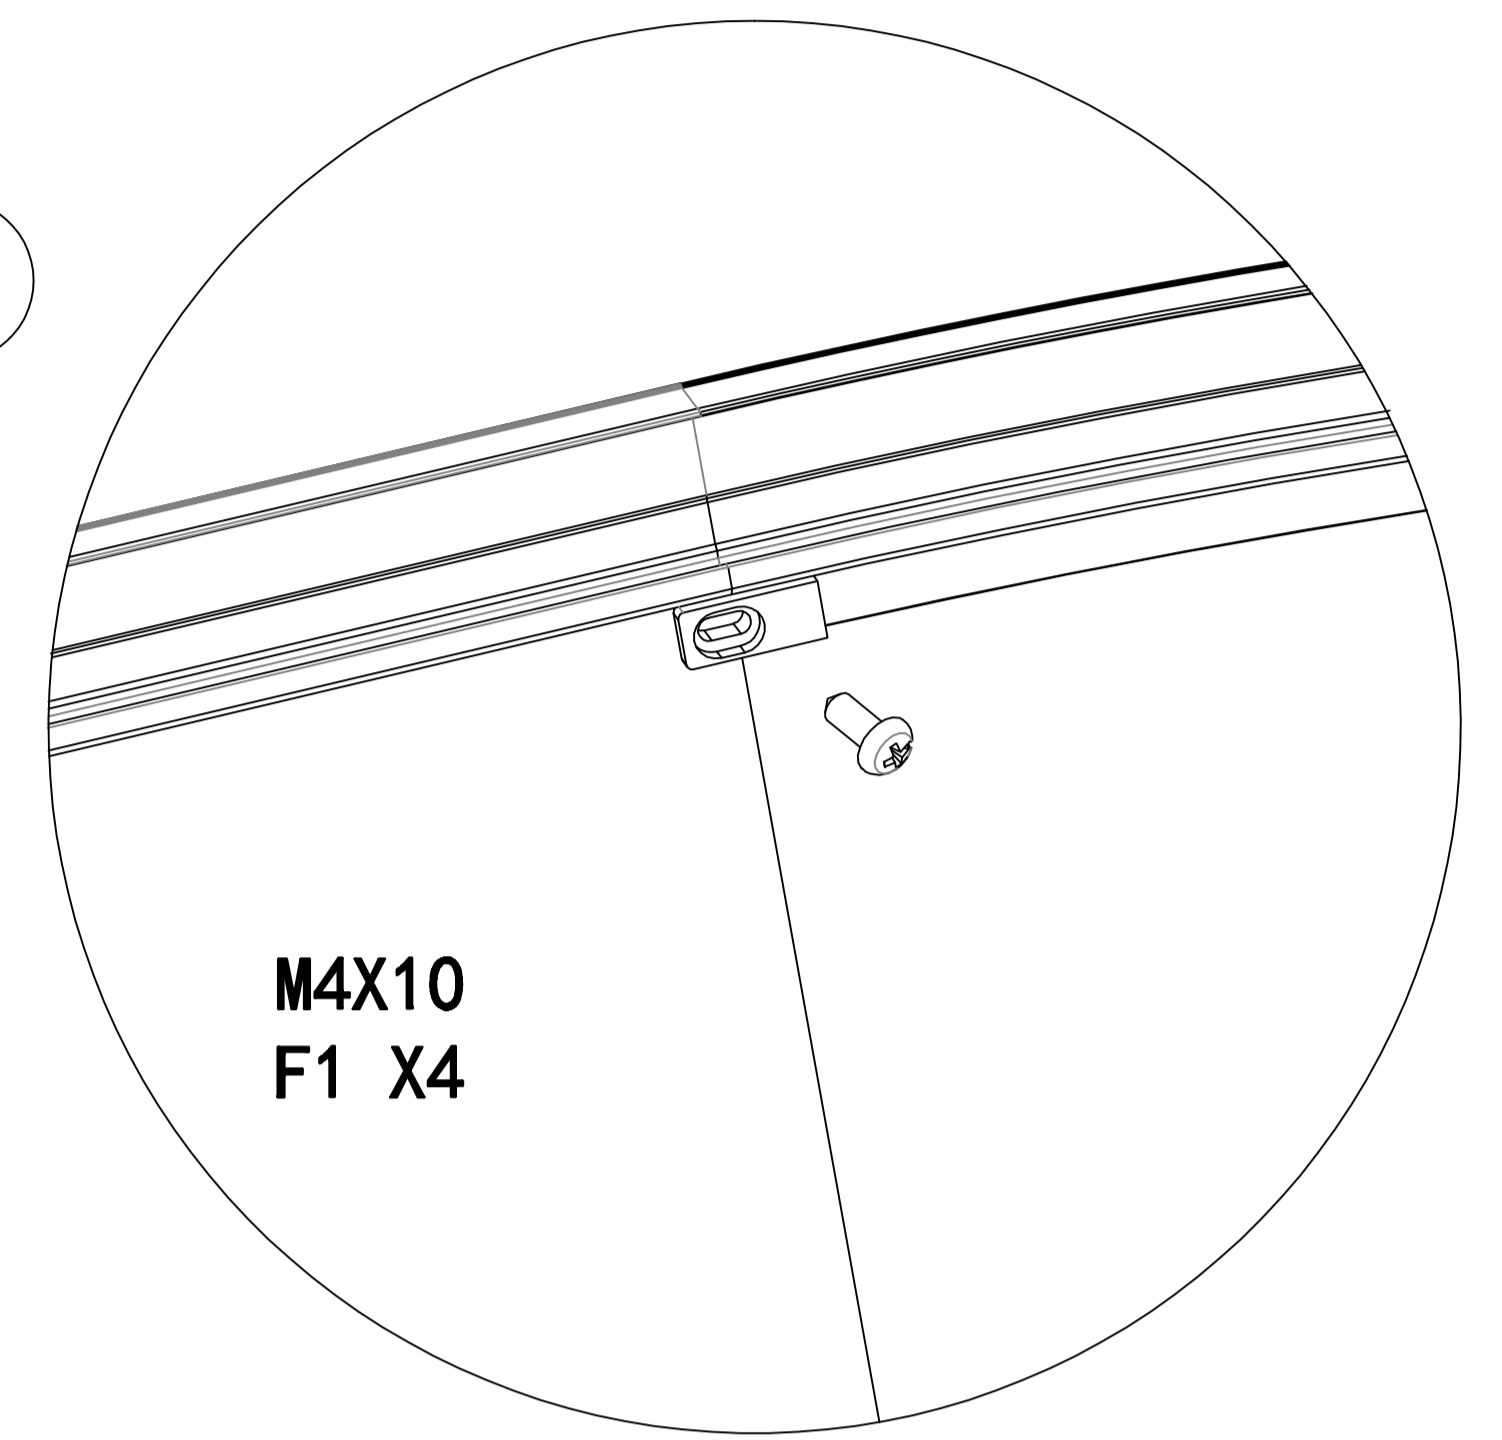

Zuhanytálca

Zuhanykeret

1

M4X30
E1 X8

2

a

b

c