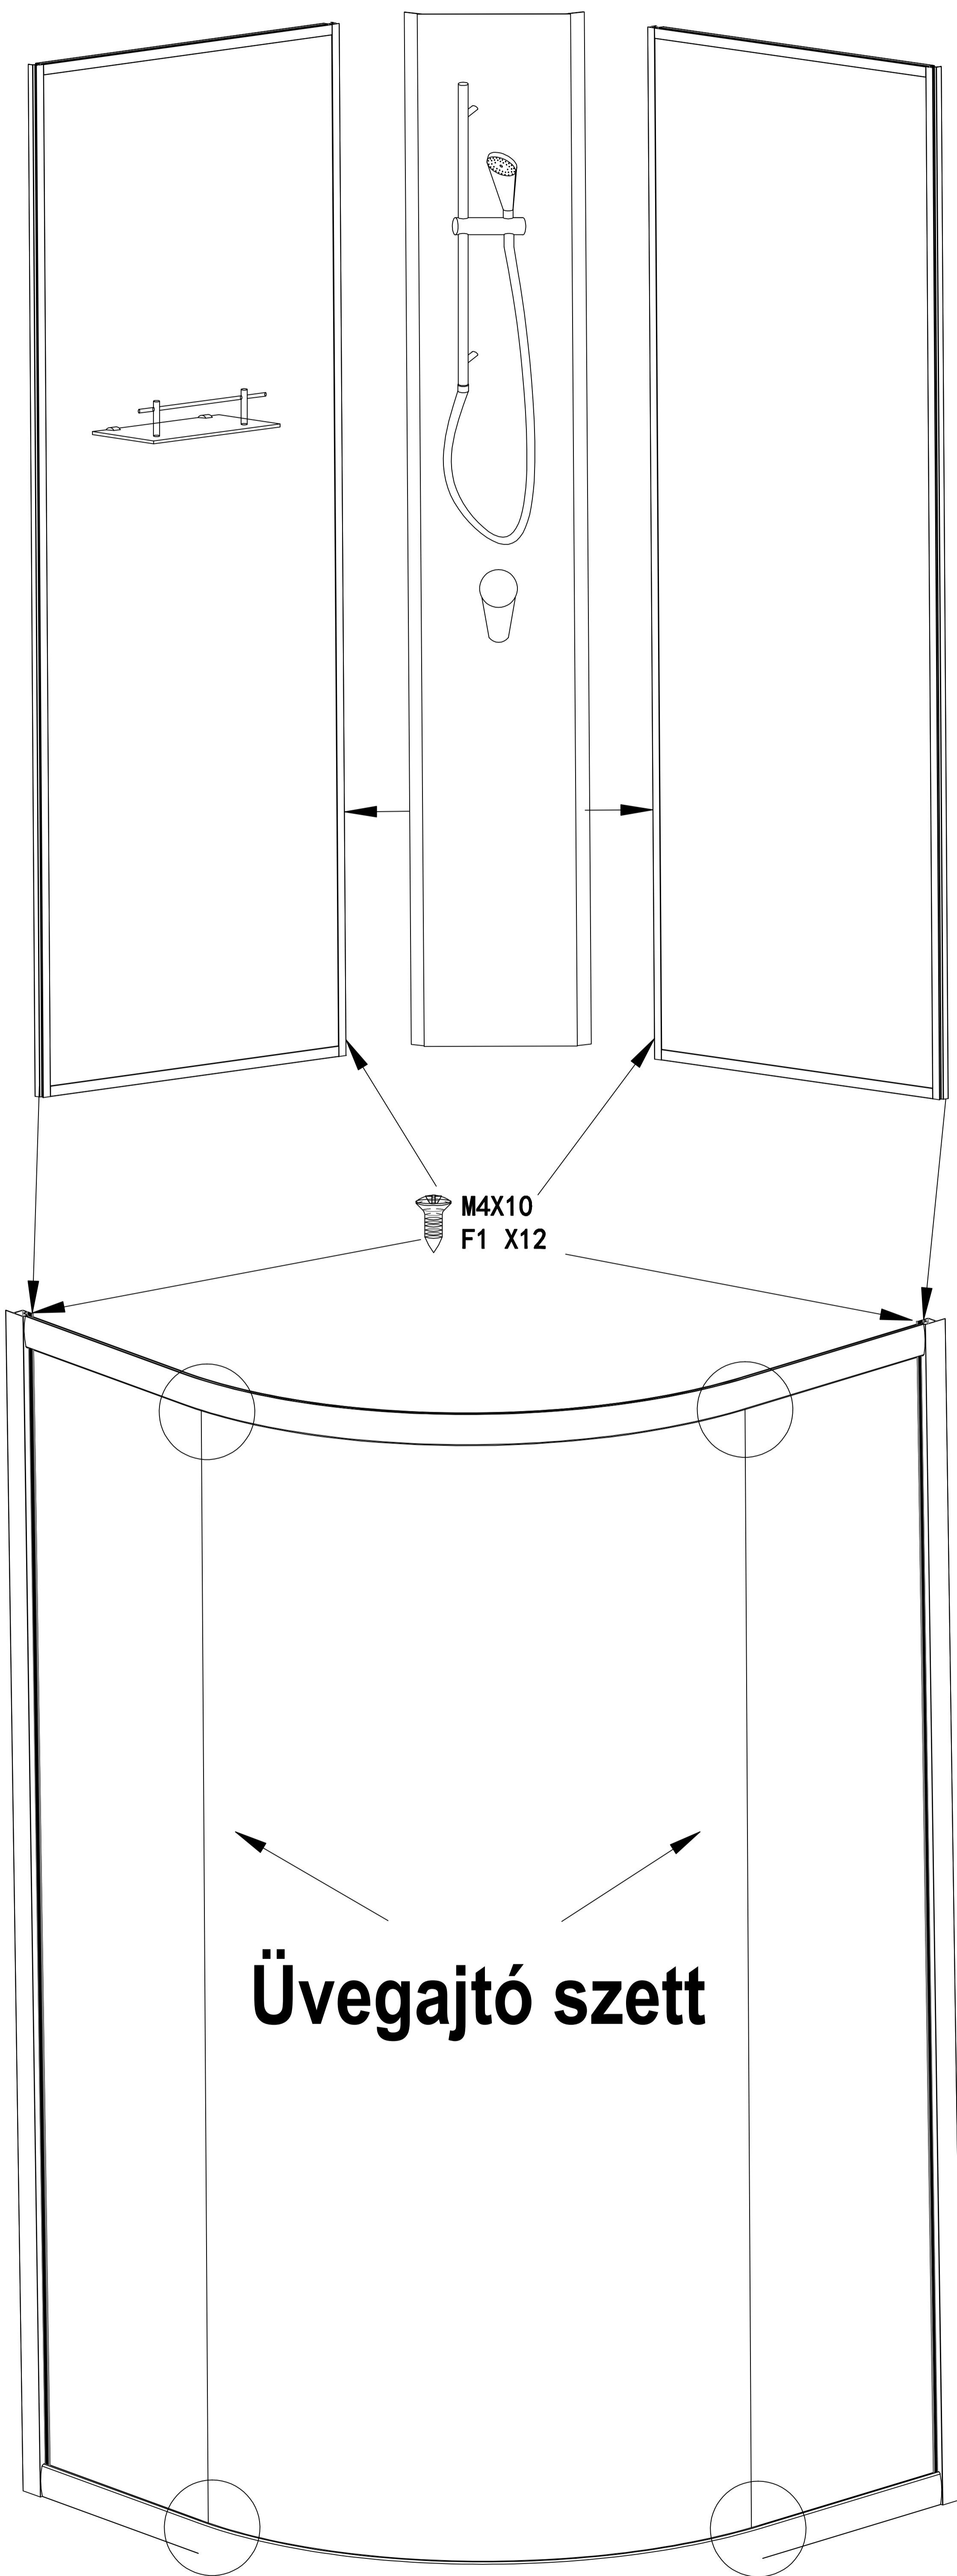

Marco White/Black zuhanykabin zuhanytálcával Használati utasítás

Típusok

| | |
|----------------|---|
| MAU-MARCWII-80 | Marco White II zuhanykabin 80x80x205 cm |
| MAU-MARCBII-80 | Marco Black II zuhanykabin 80x80x205 cm |
| MAU-MARCBII-90 | Marco Black II zuhanykabin 90x90x205 cm |
| MAU-MARCWII-90 | Marco White II zuhanykabin 90x90x205 cm |

Zuhanykabin

| | | | |
|----|--|----|---------------------|
| A2 | | X1 | Tusfürdő tartó polc |
| B2 | | X1 | Csaptelep |
| C2 | | X1 | Csatlakozó |
| D2 | | X1 | Tömlőcső |
| E2 | | X1 | Kézizuhany tartó |
| F2 | | X1 | Tömlő |

Hátfal
1

Tusfürdő tartó
polc

Hátfal
2

Kézizuhany tartó

Csaptelep

Üvegajtó szett

Üveg ajtó

Zuhanykabin profil

Zuhanytálca

Zuhanykeret

1

M4X30
E1 X8

2

a

b

c