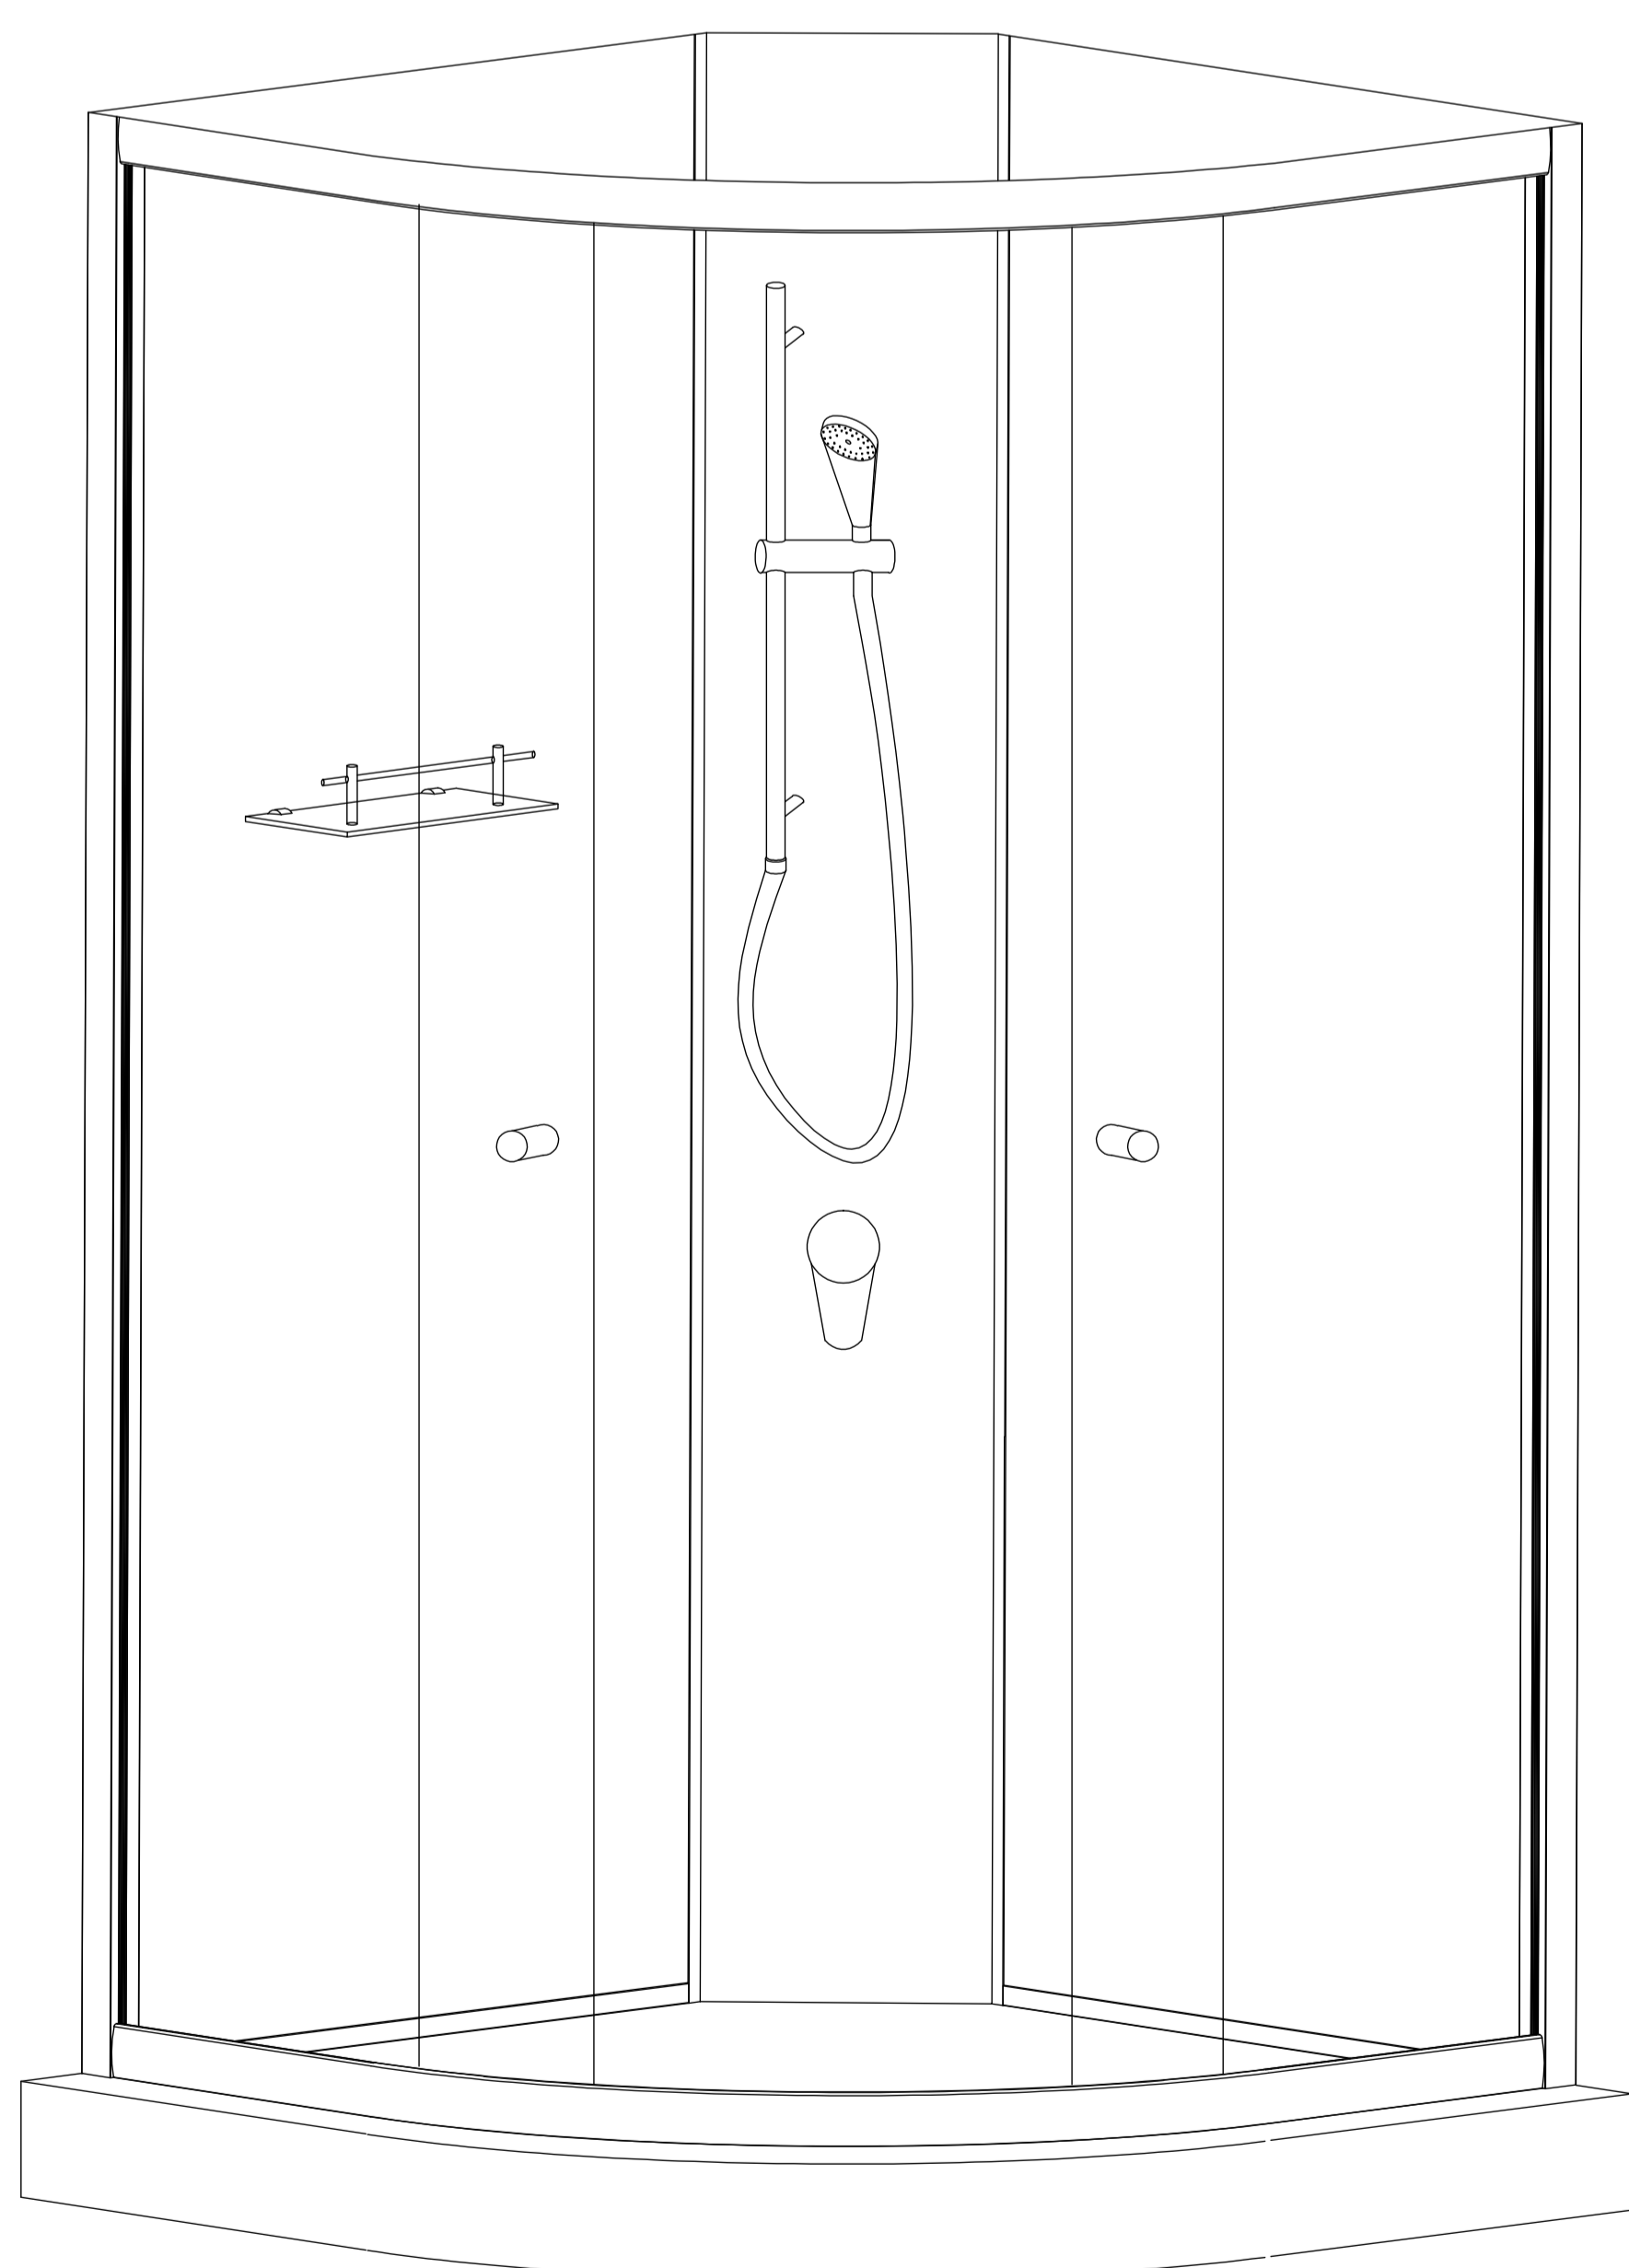

Marco White/Black zuhanykabin zuhanytálcával Használati utasítás

Típusok

MAU-MARCWII-80	Marco White II zuhanykabin 80x80x205 cm
MAU-MARCBII-80	Marco Black II zuhanykabin 80x80x205 cm
MAU-MARCBII-90	Marco Black II zuhanykabin 90x90x205 cm
MAU-MARCWII-90	Marco White II zuhanykabin 90x90x205 cm

A1		X2	E1		M4X30	X8	K1		X4
B1		X2	F1		M4X10	X16	L1		X4
C1		X2	G1		M4X12	X8	M1		X8
D1		X2	H1		M4X16	X2	N1		X4
			I1			X4	O1		X2

Zuhanykabin

A2		X1	Tusfürdő tartó polc
B2		X1	Csaptelep
C2		X1	Csatlakozó
D2		X1	Tömlőcső
E2		X1	Kézizuhany tartó
F2		X1	Tömlő

Hátfal
1

Tusfürdő tartó
polc

Hátfal
2

Kézizuhany tartó

Csaptelep

Üvegajtó szett

Üveg ajtó

Zuhanykabin profil

Zuhanytálca

Zuhanykeret

1

2

a

b

c

**Zuhanykabin
fém görgő**