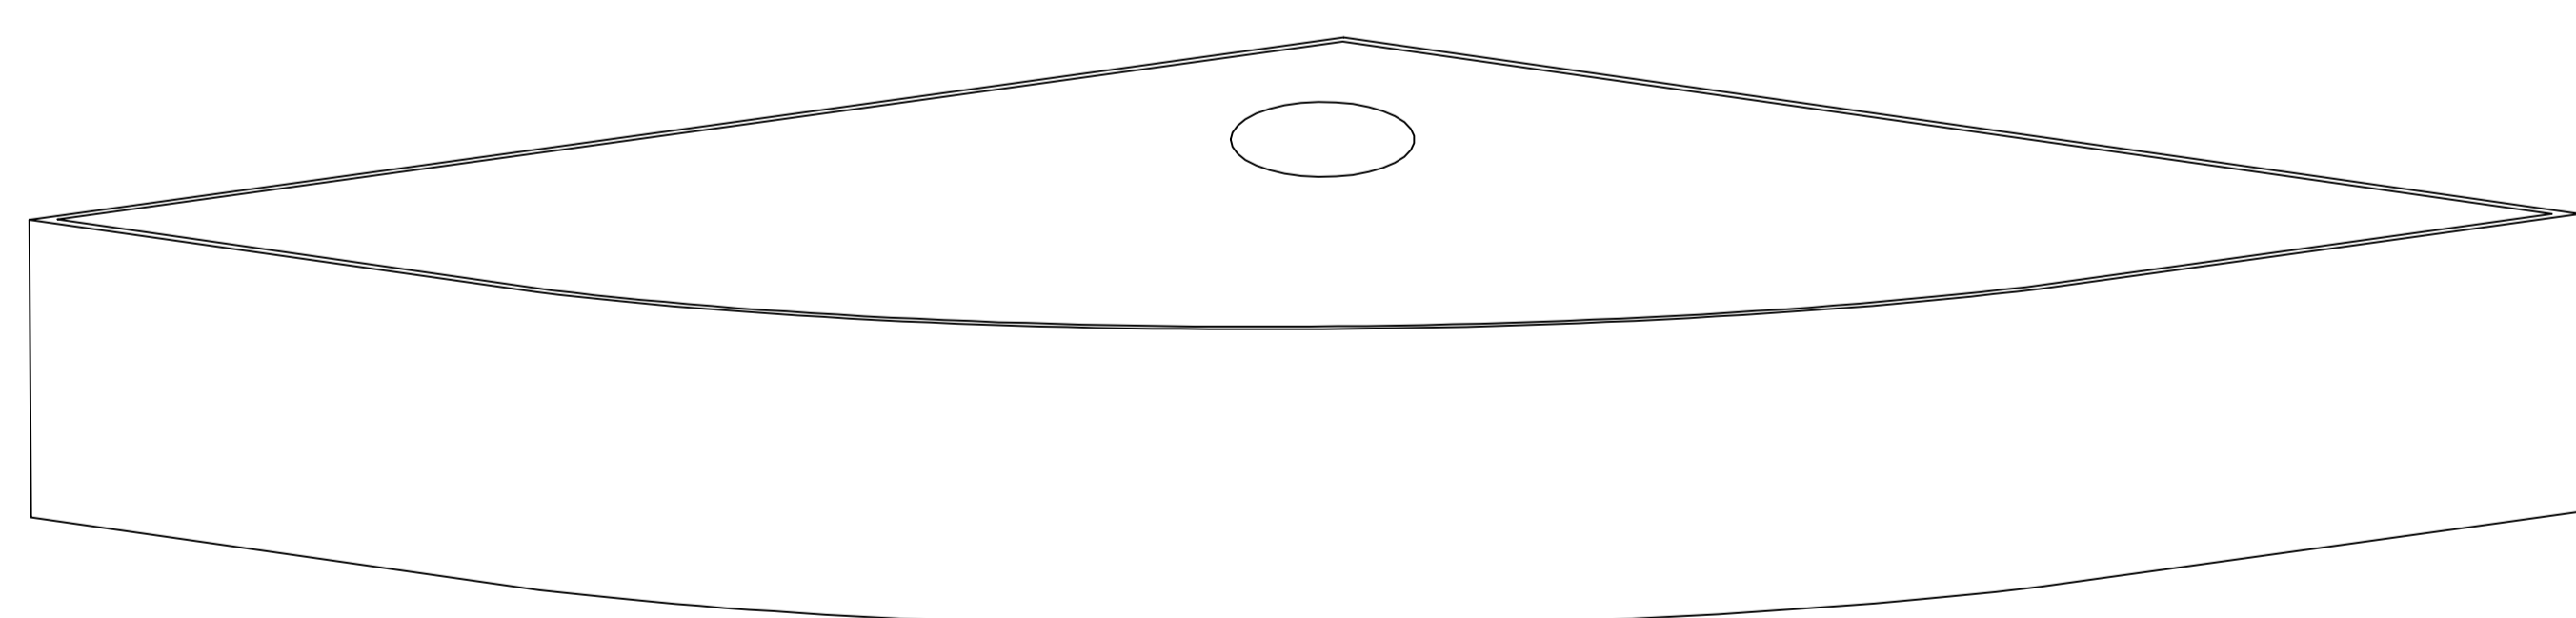

Marco White/Black zuhanykabin zuhanytálcával Használati utasítás

Típusok

MAU-MARCWII-80	Marco White II zuhanykabin 80x80x205 cm
MAU-MARCBII-80	Marco Black II zuhanykabin 80x80x205 cm
MAU-MARCBII-90	Marco Black II zuhanykabin 90x90x205 cm
MAU-MARCWII-90	Marco White II zuhanykabin 90x90x205 cm

Hátfal
1

Tusfürdő tartó
polc

Hátfal
2

Kézizuhany tartó

Csaptelep

Üvegajtó szett

Üveg ajtó

Zuhanykabin profil