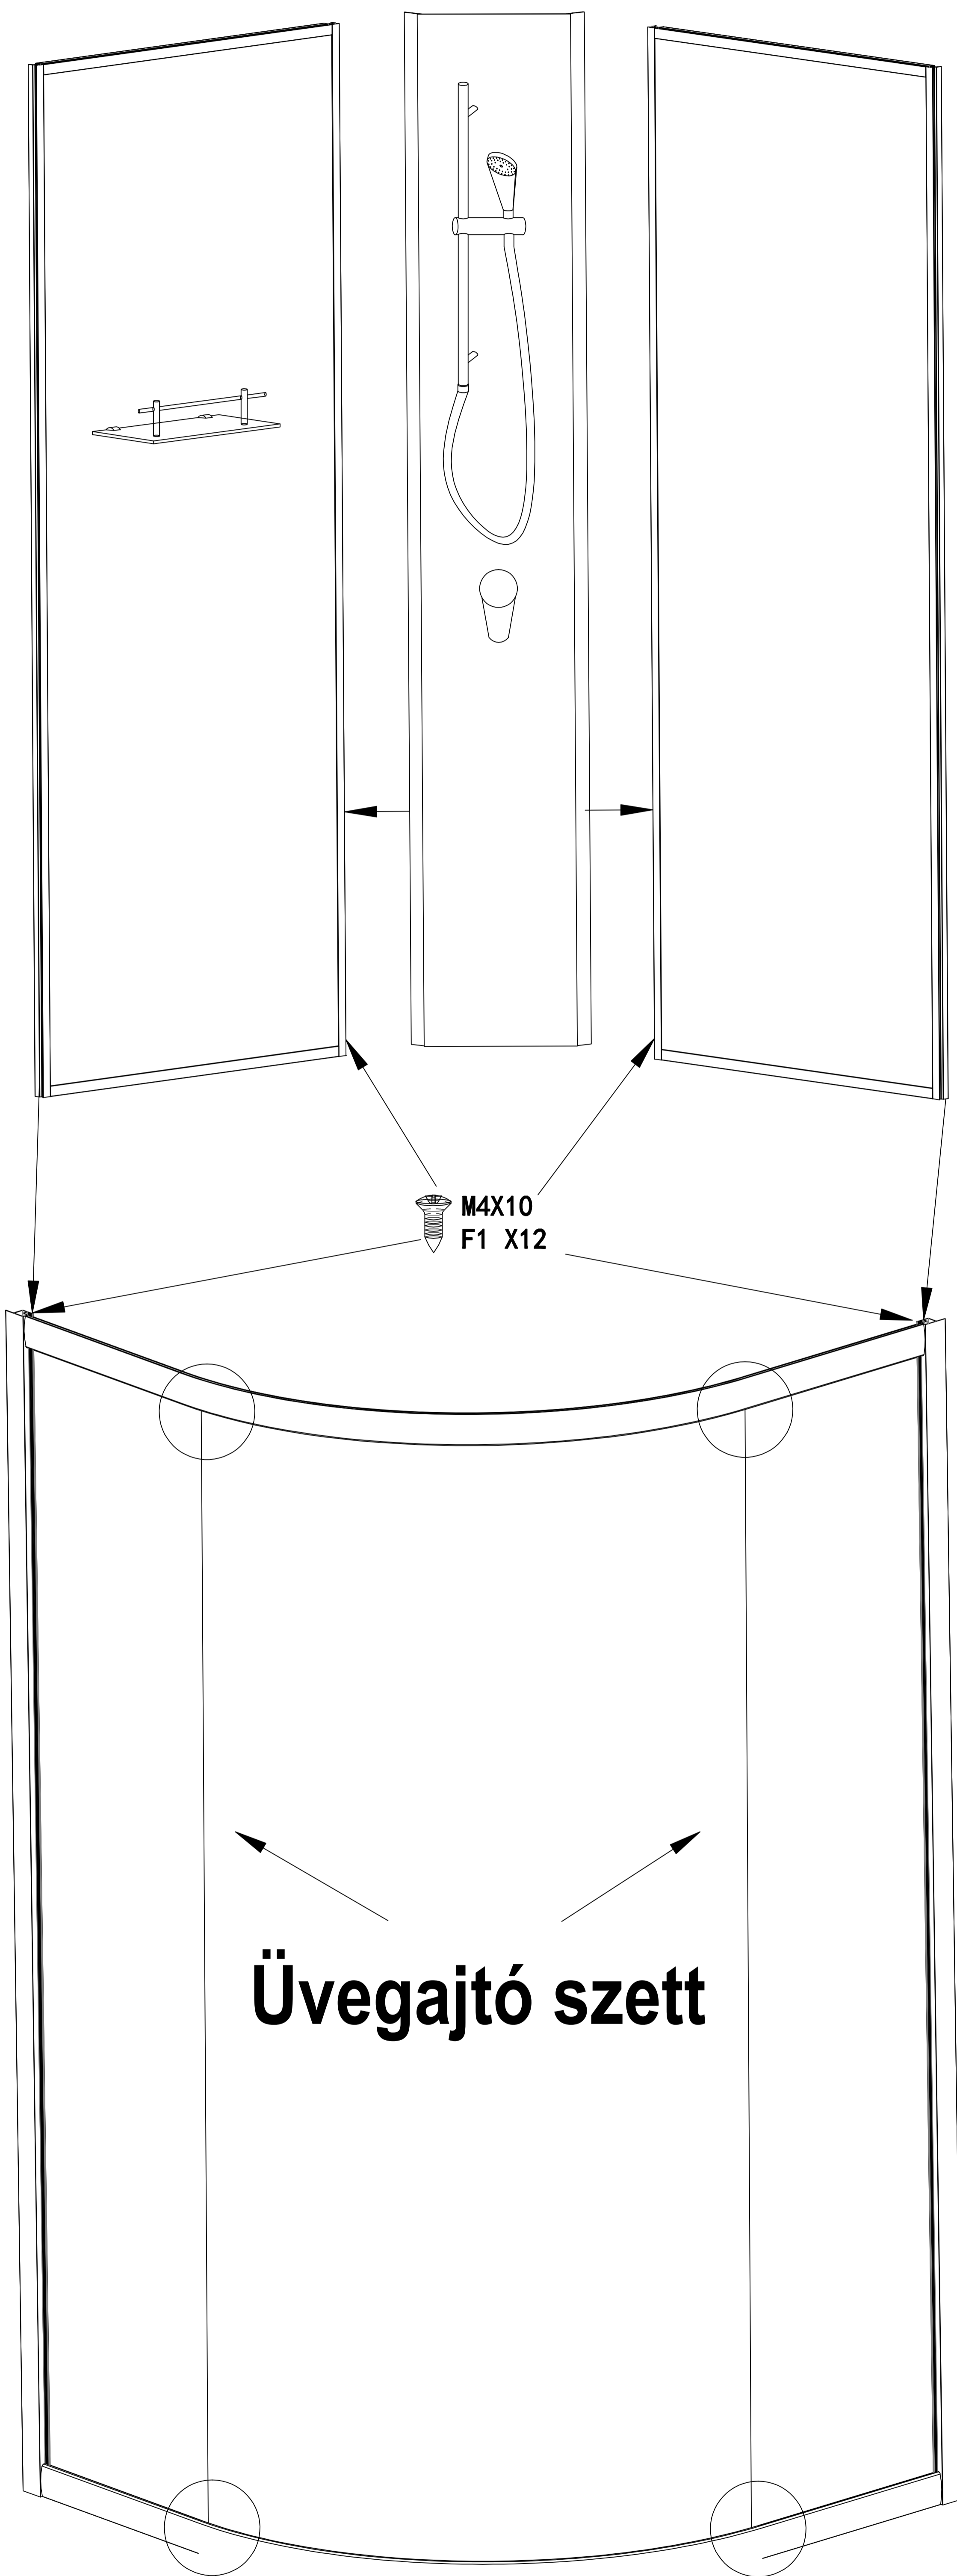

Marco White/Black zuhanykabin zuhanytálcával Használati utasítás

Típusok

MAU-MARCWII-80	Marco White II zuhanykabin 80x80x205 cm
MAU-MARCBII-80	Marco Black II zuhanykabin 80x80x205 cm
MAU-MARCBII-90	Marco Black II zuhanykabin 90x90x205 cm
MAU-MARCWII-90	Marco White II zuhanykabin 90x90x205 cm

A1		X2	E1		M4X30	X8	K1		X4
B1		X2	F1		M4X10	X16	L1		X4
C1		X2	G1		M4X12	X8	M1		X8
D1		X2	H1		M4X16	X2	N1		X4
			I1			X4	O1		X2

Zuhanykabin

A2		X1	Tusfürdő tartó polc
B2		X1	Csaptelep
C2		X1	Csatlakozó
D2		X1	Tömlőcső
E2		X1	Kézizuhany tartó
F2		X1	Tömlő

Hátfal
1

Tusfürdő tartó
polc

Hátfal
2

Kézizuhany tartó

Csaptelep

Üvegajtó szett

Üveg ajtó

Zuhanykabin profil

Zuhanytálca

Zuhanykeret

1

2

a

b

c

**Zuhanykabin
fém görgő**