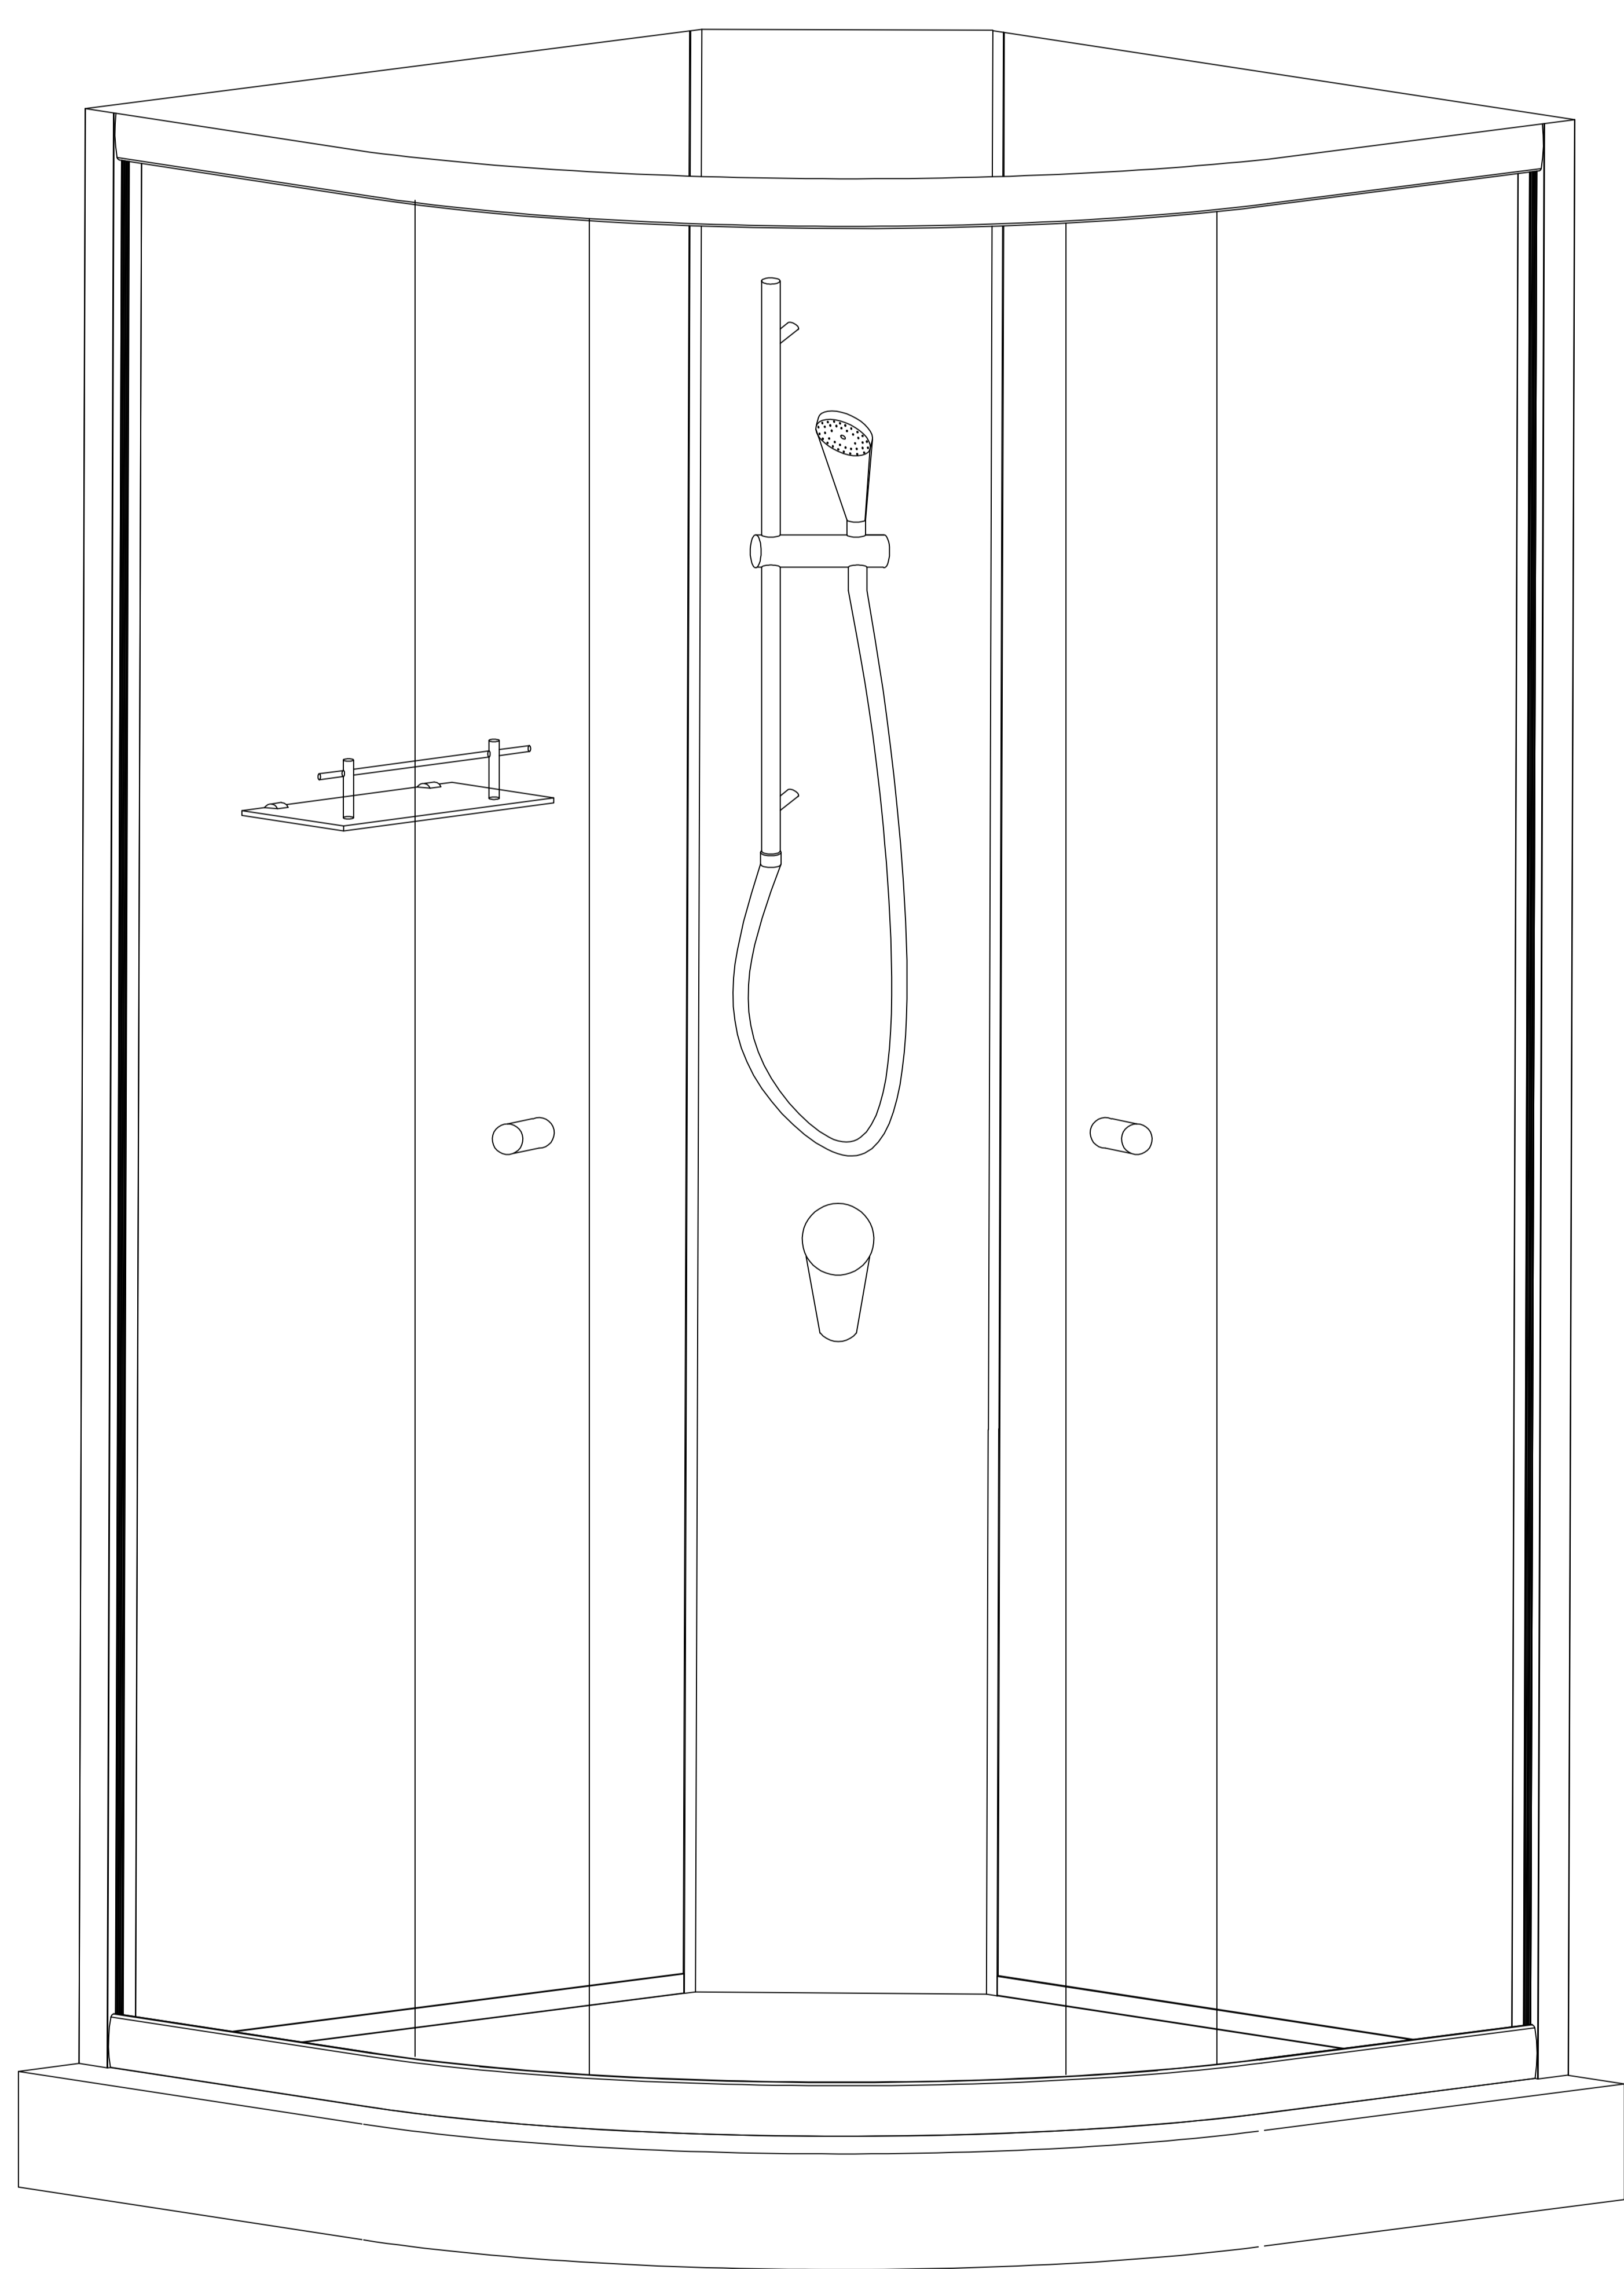

Marco White/Black zuhanykabin zuhanytálcával Használati utasítás

Típusok

MAU-MARCWII-80	Marco White II zuhanykabin 80x80x205 cm
MAU-MARCBII-80	Marco Black II zuhanykabin 80x80x205 cm
MAU-MARCBII-90	Marco Black II zuhanykabin 90x90x205 cm
MAU-MARCWII-90	Marco White II zuhanykabin 90x90x205 cm

A1		X2	E1		M4X30	X8	K1		X4
B1		X2	F1		M4X10	X16	L1		X4
C1		X2	G1		M4X12	X8	M1		X8
D1		X2	H1		M4X16	X2	N1		X4
			I1			X4	O1		X2

Zuhanykabin

A2		X1	Tusfürdő tartó polc
B2		X1	Csaptelep
C2		X1	Csatlakozó
D2		X1	Tömlőcső
E2		X1	Kézizuhany tartó
F2		X1	Tömlő

Hátfal
1

Tusfürdő tartó
polc

Hátfal
2

Kézizuhany tartó

Csaptelep

Üvegajtó szett

Üveg ajtó

Zuhanykabin profil

Zuhanytálca

Zuhanykeret

1

2

a

b

c

**Zuhanykabin
fém görgő**