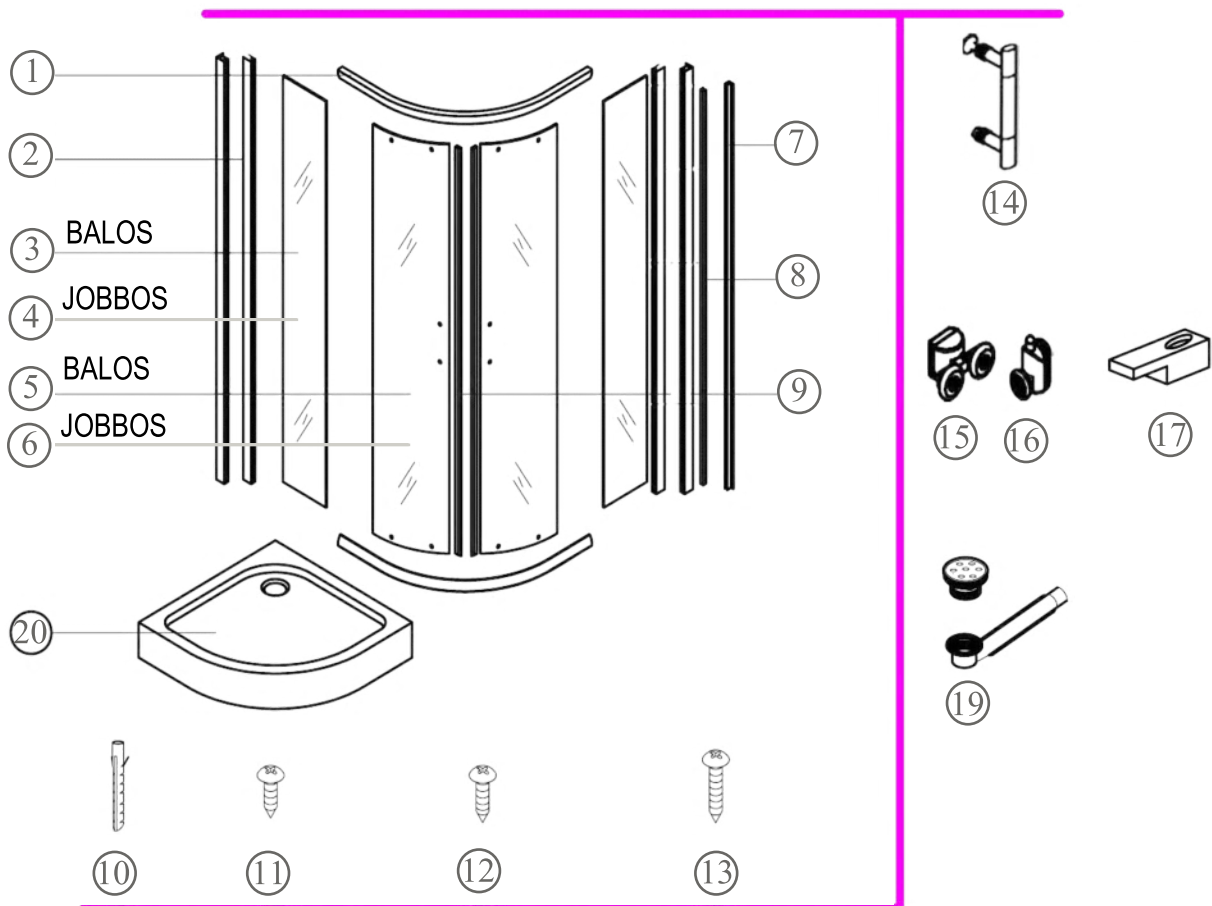

Szerelési útmutató