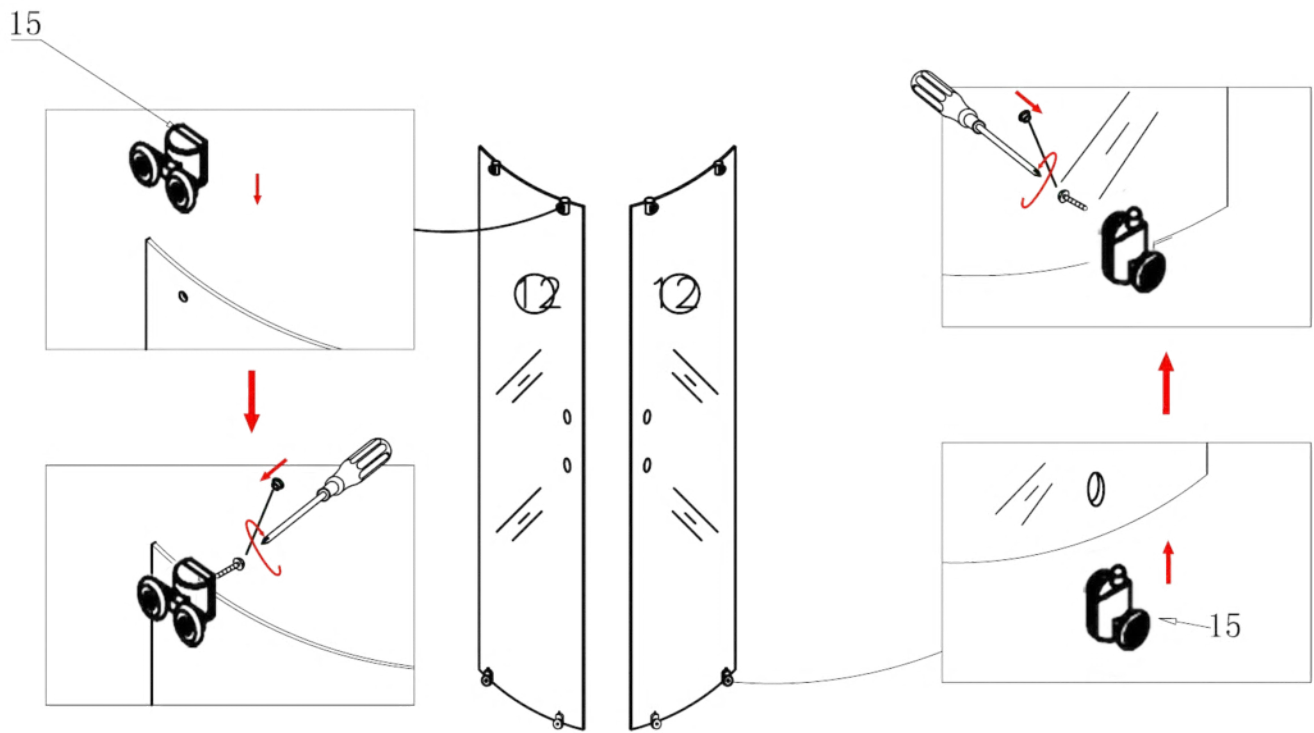

Spirit Bamboo íves zuhanykabin szereelési útmutató

Típusok

SB80S	Spirit BAMBOO 80x80x180 cm íves zuhanykabin
SB90S	Spirit BAMBOO 90x90x180 cm íves zuhanykabin
(zuhanytálcával) SB80S_AKI80ZT	Spirit BAMBOO 80x80x194 cm íves zuhanykabin
(zuhanytálcával) SB90S_AKI90ZT	Spirit BAMBOO 90x90x194 cm íves zuhanykabin

Szerelési útmutató

Telepítési kiegészítők listája

	NÉV	DB.		NÉV	DB.		NÉV	DB.			
①	Vízszintes profilok	4	LSI-80-01 LSI-90-01	⑧	Tömítés, fix falra	4	LS-08	⑮	Felső dupla görgő	4	G29D
②	Függőleges profilok	4	LS-02	⑨	Mágnescsík	1	LS-09	⑯	Alsó szimpa rugós görgő	4	G29S
③	Balos fix fal	1	LSI-B80-03-B LSI-B90-03-B	⑩	Tiplik	6	LS-10	⑰	Ütközők	4	LS-17
④	Jobbos fix fal	1	LSI-B80-04-J LSI-B90-04-J	⑪	Kis csavarok	8	LS-11	⑱			
⑤	Balos ajtó	1	LSI-B80-05-B LSI-B90-05-B	⑫	Közepes csavarok	4	LS-12	⑲	★ Szifon	1	LS-19
⑥	Jobbos ajtó	1	LSI-B80-05-J LSI-B90-05-J	⑬	Nagy csavarok	6	LS-13	⑳	★ Zuhanytálca	1	AKI80ZT AKI90ZT
⑦	Vízvető, ajtó és fix fal közé	4	LS-07	⑭	Fogantyúk	2	LS-14				

Eszközök a telepítéshez

Lépés 1

Lépés 2

Lépés 3

Lépés 4

Lépés 5

Lépés 6

Lépés 7