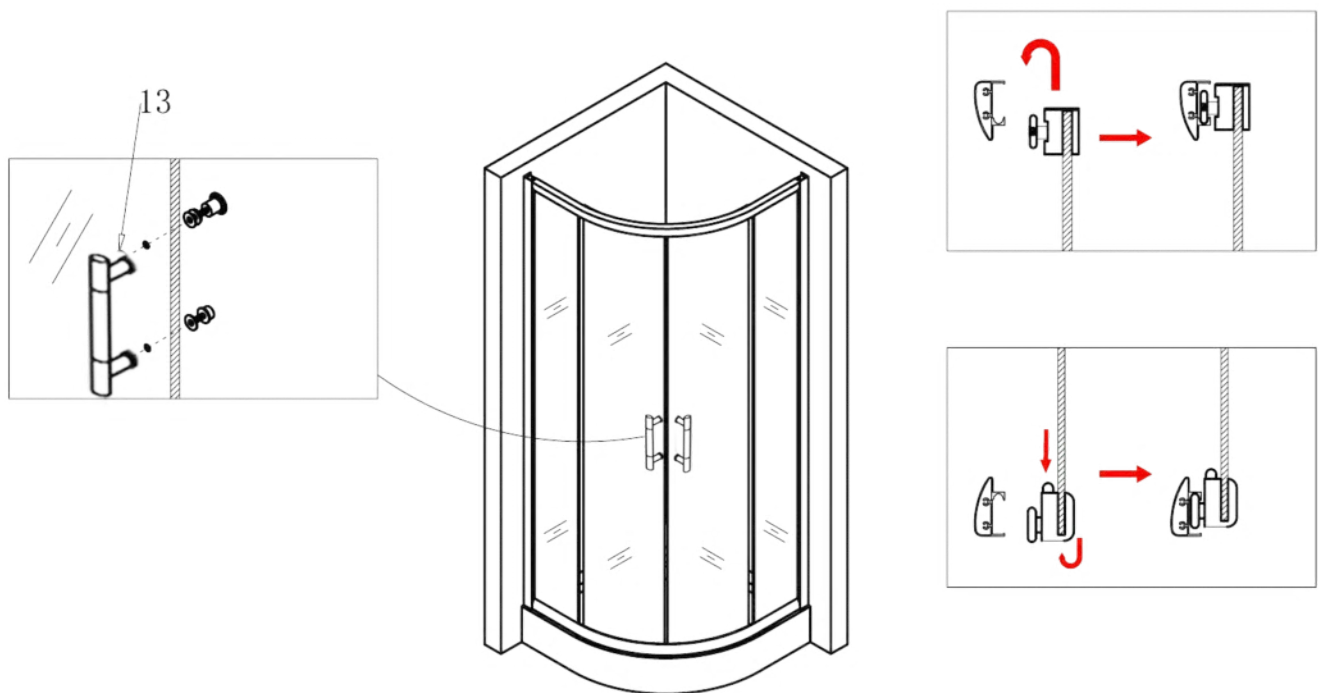

Spirit Bamboo íves zuhanykabin szereelési útmutató

Típusok

SB80S	Spirit BAMBOO 80x80x180 cm íves zuhanykabin
SB90S	Spirit BAMBOO 90x90x180 cm íves zuhanykabin
(zuhanytálcával) SB80S_AKI80ZT	Spirit BAMBOO 80x80x194 cm íves zuhanykabin
(zuhanytálcával) SB90S_AKI90ZT	Spirit BAMBOO 90x90x194 cm íves zuhanykabin

Szerelési útmutató

Telepítési kiegészítők listája

	NÉV	DB.		NÉV	DB.		NÉV	DB.			
①	Vízszintes profilok	4	LSI-80-01 LSI-90-01	⑧	Tömítés, fix falra	4	LS-08	⑮	Felső dupla görgő	4	G29D
②	Függőleges profilok	4	LS-02	⑨	Mágnescsík	1	LS-09	⑯	Alsó szimpa rugós görgő	4	G29S
③	Balos fix fal	1	LSI-B80-03-B LSI-B90-03-B	⑩	Tiplik	6	LS-10	⑰	Ütközők	4	LS-17
④	Jobbos fix fal	1	LSI-B80-04-J LSI-B90-04-J	⑪	Kis csavarok	8	LS-11	⑱			
⑤	Balos ajtó	1	LSI-B80-05-B LSI-B90-05-B	⑫	Közepes csavarok	4	LS-12	⑲	★ Szifon	1	LS-19
⑥	Jobbos ajtó	1	LSI-B80-05-J LSI-B90-05-J	⑬	Nagy csavarok	6	LS-13	⑳	★ Zuhanytálca	1	AKI80ZT AKI90ZT
⑦	Vízvető, ajtó és fix fal közé	4	LS-07	⑭	Fogantyúk	2	LS-14				

Eszközök a telepítéshez

Lépés 1

Lépés 2

Lépés 3

Lépés 4

Lépés 5

Lépés 6

Lépés 7