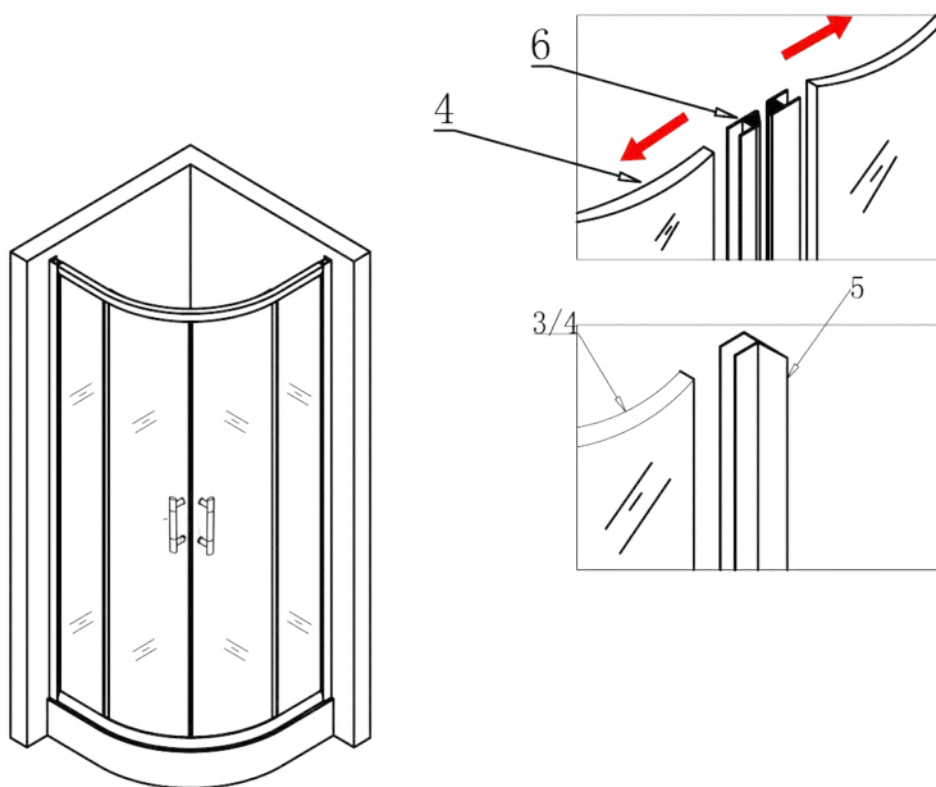

Spirit Bamboo íves zuhanykabin szereelési útmutató

Típusok

SB80S	Spirit BAMBOO 80x80x180 cm íves zuhanykabin
SB90S	Spirit BAMBOO 90x90x180 cm íves zuhanykabin
(zuhanytálcával) SB80S_AKI80ZT	Spirit BAMBOO 80x80x194 cm íves zuhanykabin
(zuhanytálcával) SB90S_AKI90ZT	Spirit BAMBOO 90x90x194 cm íves zuhanykabin

Szerelési útmutató

Telepítési kiegészítők listája

	NÉV	DB.		NÉV	DB.		NÉV	DB.			
①	Vízszintes profilok	4	LSI-80-01 LSI-90-01	⑧	Tömítés, fix falra	4	LS-08	⑮	Felső dupla görgő	4	G29D
②	Függőleges profilok	4	LS-02	⑨	Mágnescsík	1	LS-09	⑯	Alsó szimpa rugós görgő	4	G29S
③	Balos fix fal	1	LSI-B80-03-B LSI-B90-03-B	⑩	Tiplik	6	LS-10	⑰	Ütközők	4	LS-17
④	Jobbos fix fal	1	LSI-B80-04-J LSI-B90-04-J	⑪	Kis csavarok	8	LS-11	⑱			
⑤	Balos ajtó	1	LSI-B80-05-B LSI-B90-05-B	⑫	Közepes csavarok	4	LS-12	⑲	★ Szifon	1	LS-19
⑥	Jobbos ajtó	1	LSI-B80-05-J LSI-B90-05-J	⑬	Nagy csavarok	6	LS-13	⑳	★ Zuhanytálca	1	AKI80ZT AKI90ZT
⑦	Vízvető, ajtó és fix fal közé	4	LS-07	⑭	Fogantyúk	2	LS-14				

Eszközök a telepítéshez

Lépés 1

Lépés 2

Lépés 3

Lépés 4

Lépés 5

Lépés 6

Lépés 7