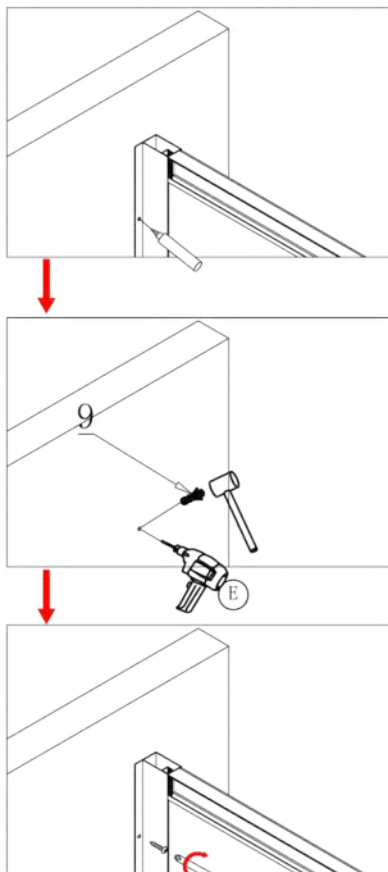

Spirit Bamboo íves zuhanykabin szereelési útmutató

Típusok

SB80S	Spirit BAMBOO 80x80x180 cm íves zuhanykabin
SB90S	Spirit BAMBOO 90x90x180 cm íves zuhanykabin
(zuhanytálcával) SB80S_AKI80ZT	Spirit BAMBOO 80x80x194 cm íves zuhanykabin
(zuhanytálcával) SB90S_AKI90ZT	Spirit BAMBOO 90x90x194 cm íves zuhanykabin

Szerelési útmutató

Telepítési kiegészítők listája

	NÉV	DB.		NÉV	DB.		NÉV	DB.			
①	Vízszintes profilok	4	LSI-80-01 LSI-90-01	⑧	Tömítés, fix falra	4	LS-08	⑮	Felső dupla görgő	4	G29D
②	Függőleges profilok	4	LS-02	⑨	Mágnescsík	1	LS-09	⑯	Alsó szimpa rugós görgő	4	G29S
③	Balos fix fal	1	LSI-B80-03-B LSI-B90-03-B	⑩	Tiplik	6	LS-10	⑰	Ütközők	4	LS-17
④	Jobbos fix fal	1	LSI-B80-04-J LSI-B90-04-J	⑪	Kis csavarok	8	LS-11	⑱			
⑤	Balos ajtó	1	LSI-B80-05-B LSI-B90-05-B	⑫	Közepes csavarok	4	LS-12	⑲	★ Szifon	1	LS-19
⑥	Jobbos ajtó	1	LSI-B80-05-J LSI-B90-05-J	⑬	Nagy csavarok	6	LS-13	⑳	★ Zuhanytálca	1	AKI80ZT AKI90ZT
⑦	Vízvető, ajtó és fix fal közé	4	LS-07	⑭	Fogantyúk	2	LS-14				

Eszközök a telepítéshez

Lépés 1

Lépés 2

Lépés 3

Lépés 4

Lépés 5

Lépés 6

Lépés 7