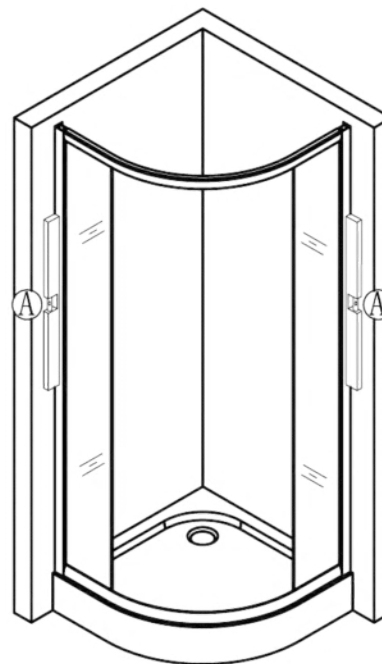

Spirit Bamboo íves zuhanykabin szereelési útmutató

Típusok

SB80S	Spirit BAMBOO 80x80x180 cm íves zuhanykabin
SB90S	Spirit BAMBOO 90x90x180 cm íves zuhanykabin
(zuhanytálcával) SB80S_AKI80ZT	Spirit BAMBOO 80x80x194 cm íves zuhanykabin
(zuhanytálcával) SB90S_AKI90ZT	Spirit BAMBOO 90x90x194 cm íves zuhanykabin

Szerelési útmutató

Telepítési kiegészítők listája

	NÉV	DB.		NÉV	DB.		NÉV	DB.			
①	Vízszintes profilok	4	LSI-80-01 LSI-90-01	⑧	Tömítés, fix falra	4	LS-08	⑮	Felső dupla görgő	4	G29D
②	Függőleges profilok	4	LS-02	⑨	Mágnescsík	1	LS-09	⑯	Alsó szimpa rugós görgő	4	G29S
③	Balos fix fal	1	LSI-B80-03-B LSI-B90-03-B	⑩	Tiplik	6	LS-10	⑰	Ütközők	4	LS-17
④	Jobbos fix fal	1	LSI-B80-04-J LSI-B90-04-J	⑪	Kis csavarok	8	LS-11	⑱			
⑤	Balos ajtó	1	LSI-B80-05-B LSI-B90-05-B	⑫	Közepes csavarok	4	LS-12	⑲	★ Szifon	1	LS-19
⑥	Jobbos ajtó	1	LSI-B80-05-J LSI-B90-05-J	⑬	Nagy csavarok	6	LS-13	⑳	★ Zuhanytálca	1	AKI80ZT AKI90ZT
⑦	Vízvető, ajtó és fix fal közé	4	LS-07	⑭	Fogantyúk	2	LS-14				

Eszközök a telepítéshez

Lépés 1

Lépés 2

Lépés 3

Lépés 4

Lépés 5

Lépés 6

Lépés 7