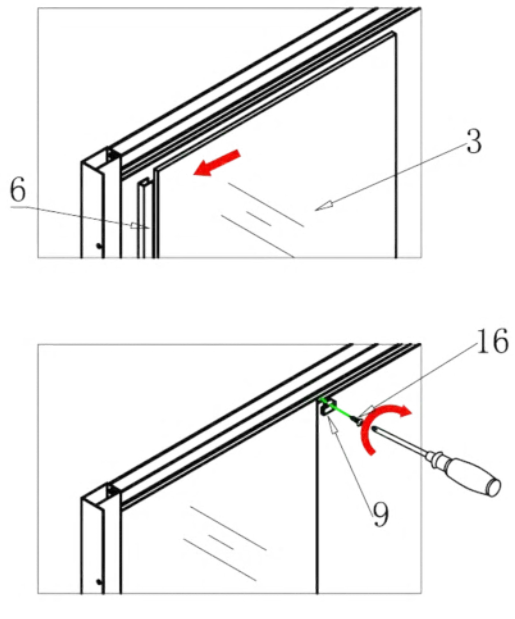

Spirit Bamboo íves zuhanykabin szereelési útmutató

Típusok

SB80S	Spirit BAMBOO 80x80x180 cm íves zuhanykabin
SB90S	Spirit BAMBOO 90x90x180 cm íves zuhanykabin
(zuhanytálcával) SB80S_AKI80ZT	Spirit BAMBOO 80x80x194 cm íves zuhanykabin
(zuhanytálcával) SB90S_AKI90ZT	Spirit BAMBOO 90x90x194 cm íves zuhanykabin

Szerelési útmutató

Telepítési kiegészítők listája

	NÉV	DB.		NÉV	DB.		NÉV	DB.			
①	Vízszintes profilok	4	LSI-80-01 LSI-90-01	⑧	Tömítés, fix falra	4	LS-08	⑮	Felső dupla görgő	4	G29D
②	Függőleges profilok	4	LS-02	⑨	Mágnescsík	1	LS-09	⑯	Alsó szimpa rugós görgő	4	G29S
③	Balos fix fal	1	LSI-B80-03-B LSI-B90-03-B	⑩	Tiplik	6	LS-10	⑰	Ütközők	4	LS-17
④	Jobbos fix fal	1	LSI-B80-04-J LSI-B90-04-J	⑪	Kis csavarok	8	LS-11	⑱			
⑤	Balos ajtó	1	LSI-B80-05-B LSI-B90-05-B	⑫	Közepes csavarok	4	LS-12	⑲	★ Szifon	1	LS-19
⑥	Jobbos ajtó	1	LSI-B80-05-J LSI-B90-05-J	⑬	Nagy csavarok	6	LS-13	⑳	★ Zuhanytálca	1	AKI80ZT AKI90ZT
⑦	Vízvető, ajtó és fix fal közé	4	LS-07	⑭	Fogantyúk	2	LS-14				

Eszközök a telepítéshez

Lépés 1

Lépés 2

Lépés 3

Lépés 4

Lépés 5

Lépés 6

Lépés 7