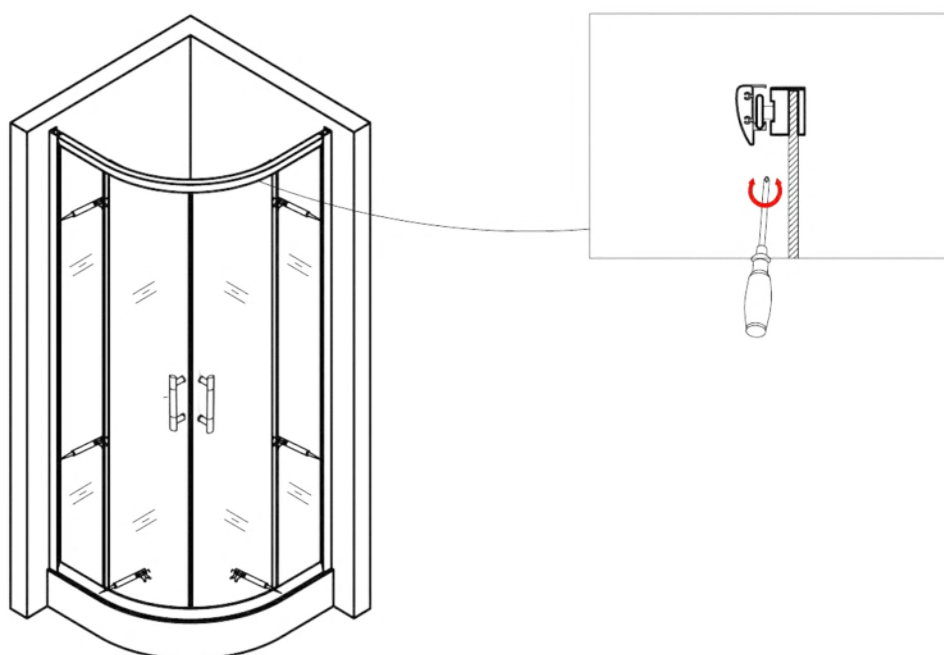

6500 Baja, Szegedi út 107.
info @ geminiduo.hu
+36 1 5 333 222
Nyitva: H - P: 8.00 - 16.00