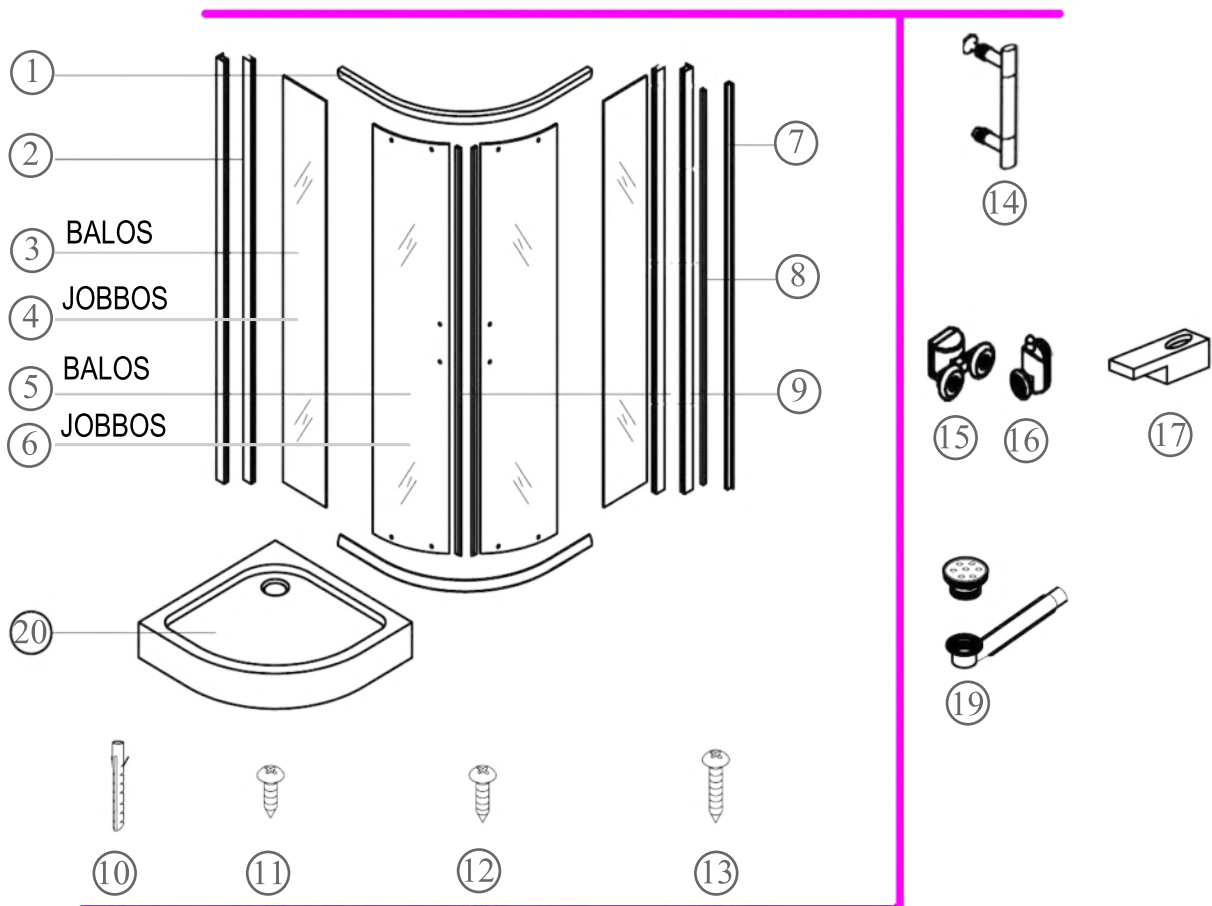

Spirit Bamboo íves zuhanykabin szereelési útmutató

Típusok

SB80S	Spirit BAMBOO 80x80x180 cm íves zuhanykabin
SB90S	Spirit BAMBOO 90x90x180 cm íves zuhanykabin
(zuhanytálcával) SB80S_AKI80ZT	Spirit BAMBOO 80x80x194 cm íves zuhanykabin
(zuhanytálcával) SB90S_AKI90ZT	Spirit BAMBOO 90x90x194 cm íves zuhanykabin

Szerelési útmutató

Telepítési kiegészítők listája

	NÉV	DB.		NÉV	DB.		NÉV	DB.			
①	Vízszintes profilok	4	LSI-80-01 LSI-90-01	⑧	Tömítés, fix falra	4	LS-08	⑮	Felső dupla görgő	4	G29D
②	Függőleges profilok	4	LS-02	⑨	Mágnescsík	1	LS-09	⑯	Alsó szimpa rugós görgő	4	G29S
③	Balos fix fal	1	LSI-B80-03-B LSI-B90-03-B	⑩	Tiplik	6	LS-10	⑰	Ütközők	4	LS-17
④	Jobbos fix fal	1	LSI-B80-04-J LSI-B90-04-J	⑪	Kis csavarok	8	LS-11	⑱			
⑤	Balos ajtó	1	LSI-B80-05-B LSI-B90-05-B	⑫	Közepes csavarok	4	LS-12	⑲	★ Szifon	1	LS-19
⑥	Jobbos ajtó	1	LSI-B80-05-J LSI-B90-05-J	⑬	Nagy csavarok	6	LS-13	⑳	★ Zuhanytálca	1	AKI80ZT AKI90ZT
⑦	Vízvető, ajtó és fix fal közé	4	LS-07	⑭	Fogantyúk	2	LS-14				

Eszközök a telepítéshez

Lépés 1

Lépés 2

Lépés 3

Lépés 4

Lépés 5

Lépés 6

Lépés 7