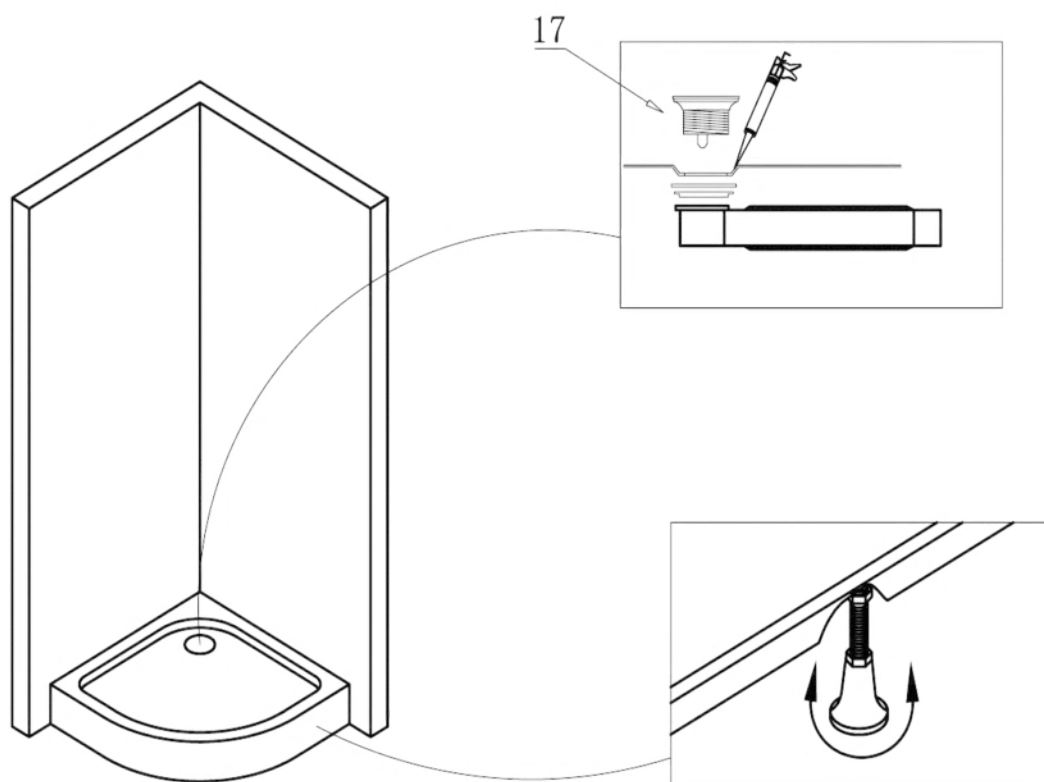

Spirit Bamboo íves zuhanykabin szereelési útmutató

Típusok

SB80S	Spirit BAMBOO 80x80x180 cm íves zuhanykabin
SB90S	Spirit BAMBOO 90x90x180 cm íves zuhanykabin
(zuhanytálcával) SB80S_AKI80ZT	Spirit BAMBOO 80x80x194 cm íves zuhanykabin
(zuhanytálcával) SB90S_AKI90ZT	Spirit BAMBOO 90x90x194 cm íves zuhanykabin

Szerelési útmutató

Telepítési kiegészítők listája

	NÉV	DB.		NÉV	DB.		NÉV	DB.			
①	Vízszintes profilok	4	LSI-80-01 LSI-90-01	⑧	Tömítés, fix falra	4	LS-08	⑮	Felső dupla görgő	4	G29D
②	Függőleges profilok	4	LS-02	⑨	Mágnescsík	1	LS-09	⑯	Alsó szimpa rugós görgő	4	G29S
③	Balos fix fal	1	LSI-B80-03-B LSI-B90-03-B	⑩	Tiplik	6	LS-10	⑰	Ütközők	4	LS-17
④	Jobbos fix fal	1	LSI-B80-04-J LSI-B90-04-J	⑪	Kis csavarok	8	LS-11	⑱			
⑤	Balos ajtó	1	LSI-B80-05-B LSI-B90-05-B	⑫	Közepes csavarok	4	LS-12	⑲	★ Szifon	1	LS-19
⑥	Jobbos ajtó	1	LSI-B80-05-J LSI-B90-05-J	⑬	Nagy csavarok	6	LS-13	⑳	★ Zuhanytálca	1	AKI80ZT AKI90ZT
⑦	Vízvető, ajtó és fix fal közé	4	LS-07	⑭	Fogantyúk	2	LS-14				

Eszközök a telepítéshez

Lépés 1

Lépés 2

Lépés 3

Lépés 4

Lépés 5

Lépés 6

Lépés 7