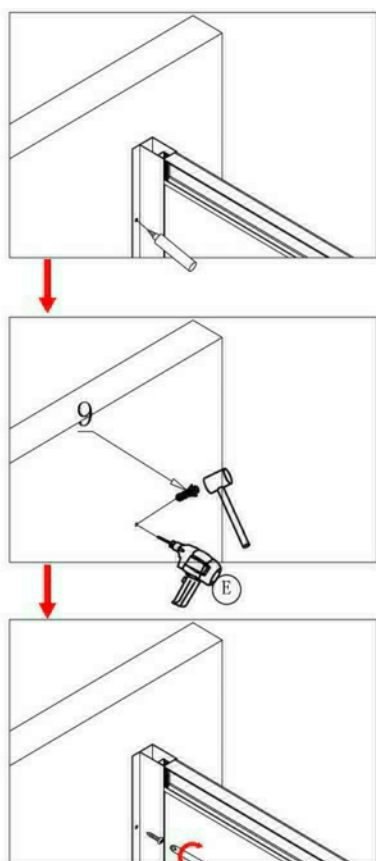

Spirit Bamboo szögletes zuhanykabin szereelési útmutató

Típusok

SB90A	Spirit BAMBOO 90x90 szögletes zuhanykabin
SB80A	Spirit BAMBOO 80x80 szögletes zuhanykabin
(zuhanytálcával) SB90A_AKSZ90ZT	Spirit BAMBOO 90x90 szögletes zuhanykabin
(zuhanytálcával) SB80A_AKSZ80ZT	Spirit BAMBOO 80x80 szögletes zuhanykabin

Szerelési útmutató

Telepítési kiegészítők listája

	NÉV	DB.		NÉV	DB.		NÉV	DB.			
①	Vízszintes profilok	4	LSSZ-80-01 LSSZ-90-01	⑧	Tömítés, fix falra	4	LS-08	⑮	Felső dupla görgő	4	G29D
②	Függőleges profilok	4	LS-02	⑨	Mágnescsík	1	LS-09	⑯	Alsó szimpa rugós görgő	4	G29S
③	Balos fix fal	1	LSSZ-B80-03-B LSSZ-B90-03-B	⑩	Tiplik	6	LS-10	⑰	Ütközők	4	LS-17
④	Jobbos fix fal	1	LSSZ-B80-04-J LSSZ-B90-04-J	⑪	Kis csavarok	8	LS-11	⑱	Sarokelem	2	LS-18
⑤	Balos ajtó	1	LSSZ-B80-05-B LSSZ-B90-05-B	⑫	Közepes csavarok	4	LS-12	⑲	★ Szifon	1	LS-19
⑥	Jobbos ajtó	1	LSSZ-B80-06-J LSSZ-B90-06-J	⑬	Nagy csavarok	6	LS-13	⑳	★ Zuhanytálca	1	AKSZ80ZT AKSZ90ZT
⑦	Vízvető, ajtó és fix fal közé	4	LS-07	⑭	Fogantyúk	2	LS-14				

Eszközök a telepítéshez

Lépés 1.

Lépés 2.

Lépés 3.

Lépés 4.

Lépés 5.

Lépés 6.

Lépés 7.