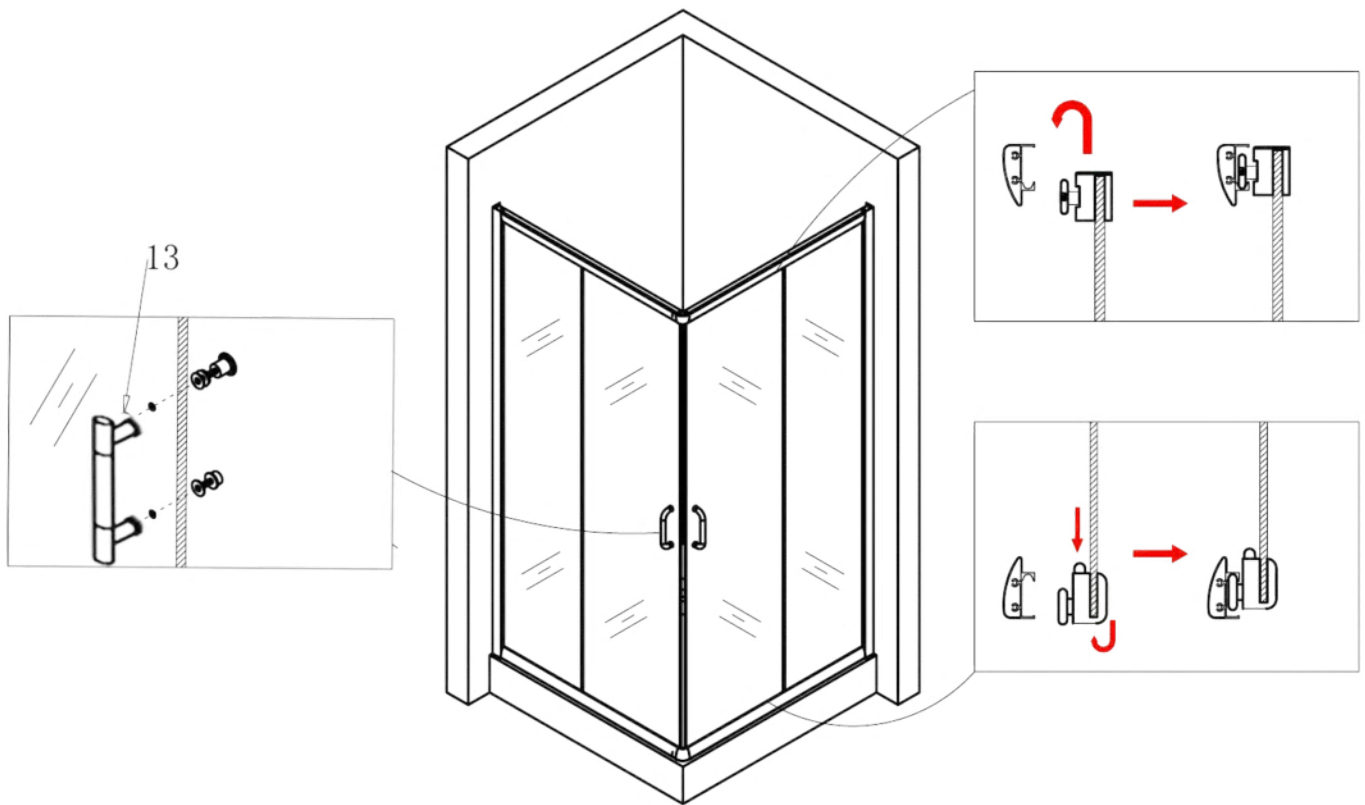

Spirit Bamboo szögletes zuhanykabin szereelési útmutató

Típusok

SB90A	Spirit BAMBOO 90x90 szögletes zuhanykabin
SB80A	Spirit BAMBOO 80x80 szögletes zuhanykabin
(zuhanytálcával) SB90A_AKSZ90ZT	Spirit BAMBOO 90x90 szögletes zuhanykabin
(zuhanytálcával) SB80A_AKSZ80ZT	Spirit BAMBOO 80x80 szögletes zuhanykabin

Szerelési útmutató

Telepítési kiegészítők listája

	NÉV	DB.		NÉV	DB.		NÉV	DB.			
①	Vízszintes profilok	4	LSSZ-80-01 LSSZ-90-01	⑧	Tömítés, fix falra	4	LS-08	⑮	Felső dupla görgő	4	G29D
②	Függőleges profilok	4	LS-02	⑨	Mágnescsík	1	LS-09	⑯	Alsó szimpa rugós görgő	4	G29S
③	Balos fix fal	1	LSSZ-B80-03-B LSSZ-B90-03-B	⑩	Tiplik	6	LS-10	⑰	Ütközők	4	LS-17
④	Jobbos fix fal	1	LSSZ-B80-04-J LSSZ-B90-04-J	⑪	Kis csavarok	8	LS-11	⑱	Sarokelem	2	LS-18
⑤	Balos ajtó	1	LSSZ-B80-05-B LSSZ-B90-05-B	⑫	Közepes csavarok	4	LS-12	⑲	★ Szifon	1	LS-19
⑥	Jobbos ajtó	1	LSSZ-B80-06-J LSSZ-B90-06-J	⑬	Nagy csavarok	6	LS-13	⑳	★ Zuhanytálca	1	AKSZ80ZT AKSZ90ZT
⑦	Vízvető, ajtó és fix fal közé	4	LS-07	⑭	Fogantyúk	2	LS-14				

Eszközök a telepítéshez

Lépés 1.

Lépés 2.

Lépés 3.

Lépés 4.

Lépés 5.

Lépés 6.

Lépés 7.