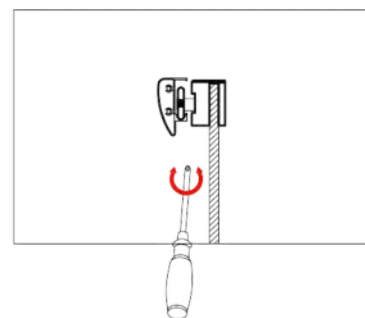

Lépés 8.

6500 Baja, Szegedi út 107.
info @ geminiduo.hu
+36 1 5 333 222
Nyitva: H - P: 8.00 - 16.00