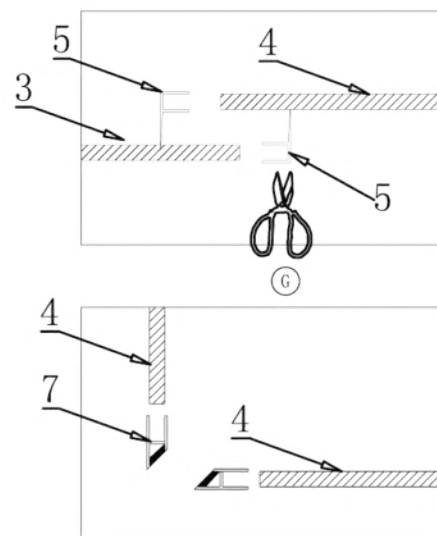

Spirit Bamboo szögletes zuhanykabin szereelési útmutató

Típusok

SB90A	Spirit BAMBOO 90x90 szögletes zuhanykabin
SB80A	Spirit BAMBOO 80x80 szögletes zuhanykabin
(zuhanytálcával) SB90A_AKSZ90ZT	Spirit BAMBOO 90x90 szögletes zuhanykabin
(zuhanytálcával) SB80A_AKSZ80ZT	Spirit BAMBOO 80x80 szögletes zuhanykabin

Szerelési útmutató

Telepítési kiegészítők listája

	NÉV	DB.		NÉV	DB.		NÉV	DB.			
①	Vízszintes profilok	4	LSSZ-80-01 LSSZ-90-01	⑧	Tömítés, fix falra	4	LS-08	⑮	Felső dupla görgő	4	G29D
②	Függőleges profilok	4	LS-02	⑨	Mágnescsík	1	LS-09	⑯	Alsó szimpa rugós görgő	4	G29S
③	Balos fix fal	1	LSSZ-B80-03-B LSSZ-B90-03-B	⑩	Tiplik	6	LS-10	⑰	Ütközők	4	LS-17
④	Jobbos fix fal	1	LSSZ-B80-04-J LSSZ-B90-04-J	⑪	Kis csavarok	8	LS-11	⑱	Sarokelem	2	LS-18
⑤	Balos ajtó	1	LSSZ-B80-05-B LSSZ-B90-05-B	⑫	Közepes csavarok	4	LS-12	⑲	★ Szifon	1	LS-19
⑥	Jobbos ajtó	1	LSSZ-B80-06-J LSSZ-B90-06-J	⑬	Nagy csavarok	6	LS-13	⑳	★ Zuhanytálca	1	AKSZ80ZT AKSZ90ZT
⑦	Vízvető, ajtó és fix fal közé	4	LS-07	⑭	Fogantyúk	2	LS-14				

Eszközök a telepítéshez

Lépés 1.

Lépés 2.

Lépés 3.

Lépés 4.

Lépés 5.

Lépés 6.

Lépés 7.