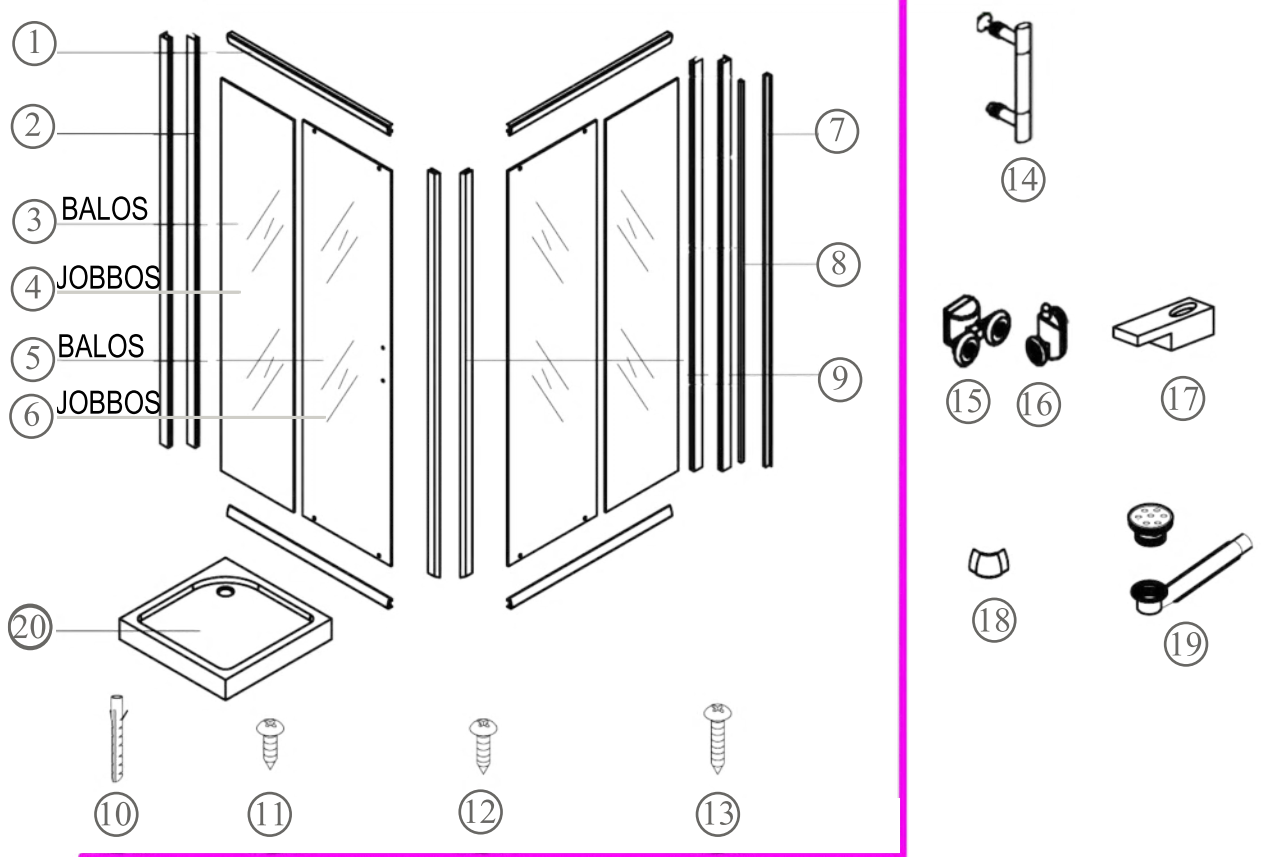

Spirit Bamboo szögletes zuhanykabin szereelési útmutató

Típusok

SB90A	Spirit BAMBOO 90x90 szögletes zuhanykabin
SB80A	Spirit BAMBOO 80x80 szögletes zuhanykabin
(zuhanytálcával) SB90A_AKSZ90ZT	Spirit BAMBOO 90x90 szögletes zuhanykabin
(zuhanytálcával) SB80A_AKSZ80ZT	Spirit BAMBOO 80x80 szögletes zuhanykabin

Szerelési útmutató

Telepítési kiegészítők listája

	NÉV	DB.		NÉV	DB.		NÉV	DB.			
①	Vízszintes profilok	4	LSSZ-80-01 LSSZ-90-01	⑧	Tömítés, fix falra	4	LS-08	⑮	Felső dupla görgő	4	G29D
②	Függőleges profilok	4	LS-02	⑨	Mágnescsík	1	LS-09	⑯	Alsó szimpa rugós görgő	4	G29S
③	Balos fix fal	1	LSSZ-B80-03-B LSSZ-B90-03-B	⑩	Tiplik	6	LS-10	⑰	Ütközők	4	LS-17
④	Jobbos fix fal	1	LSSZ-B80-04-J LSSZ-B90-04-J	⑪	Kis csavarok	8	LS-11	⑱	Sarokelem	2	LS-18
⑤	Balos ajtó	1	LSSZ-B80-05-B LSSZ-B90-05-B	⑫	Közepes csavarok	4	LS-12	⑲	★ Szifon	1	LS-19
⑥	Jobbos ajtó	1	LSSZ-B80-06-J LSSZ-B90-06-J	⑬	Nagy csavarok	6	LS-13	⑳	★ Zuhanytálca	1	AKSZ80ZT AKSZ90ZT
⑦	Vízvető, ajtó és fix fal közé	4	LS-07	⑭	Fogantyúk	2	LS-14				