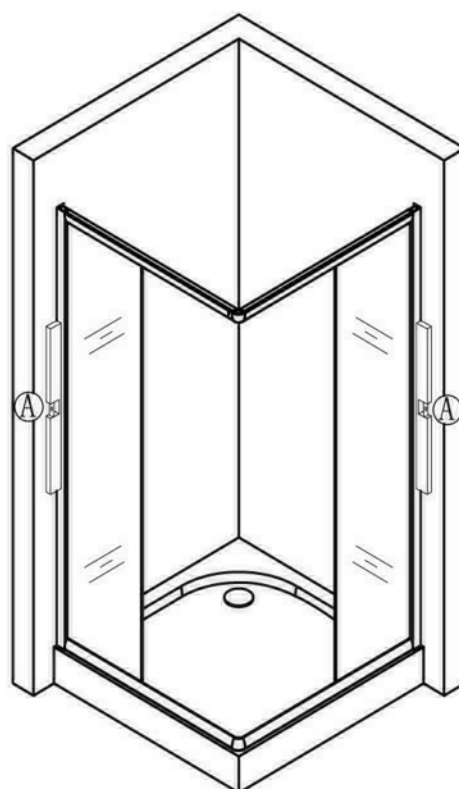

Spirit Bamboo szögletes zuhanykabin szereelési útmutató

Típusok

SB90A	Spirit BAMBOO 90x90 szögletes zuhanykabin
SB80A	Spirit BAMBOO 80x80 szögletes zuhanykabin
(zuhanytálcával) SB90A_AKSZ90ZT	Spirit BAMBOO 90x90 szögletes zuhanykabin
(zuhanytálcával) SB80A_AKSZ80ZT	Spirit BAMBOO 80x80 szögletes zuhanykabin

Szerelési útmutató

Telepítési kiegészítők listája

	NÉV	DB.		NÉV	DB.		NÉV	DB.			
①	Vízszintes profilok	4	LSSZ-80-01 LSSZ-90-01	⑧	Tömítés, fix falra	4	LS-08	⑮	Felső dupla görgő	4	G29D
②	Függőleges profilok	4	LS-02	⑨	Mágnescsík	1	LS-09	⑯	Alsó szimpa rugós görgő	4	G29S
③	Balos fix fal	1	LSSZ-B80-03-B LSSZ-B90-03-B	⑩	Tiplik	6	LS-10	⑰	Ütközők	4	LS-17
④	Jobbos fix fal	1	LSSZ-B80-04-J LSSZ-B90-04-J	⑪	Kis csavarok	8	LS-11	⑱	Sarokelem	2	LS-18
⑤	Balos ajtó	1	LSSZ-B80-05-B LSSZ-B90-05-B	⑫	Közepes csavarok	4	LS-12	⑲	★ Szifon	1	LS-19
⑥	Jobbos ajtó	1	LSSZ-B80-06-J LSSZ-B90-06-J	⑬	Nagy csavarok	6	LS-13	⑳	★ Zuhanytálca	1	AKSZ80ZT AKSZ90ZT
⑦	Vízvető, ajtó és fix fal közé	4	LS-07	⑭	Fogantyúk	2	LS-14				

Eszközök a telepítéshez

Lépés 1.

Lépés 2.

Lépés 3.

Lépés 4.

Lépés 5.

Lépés 6.

Lépés 7.