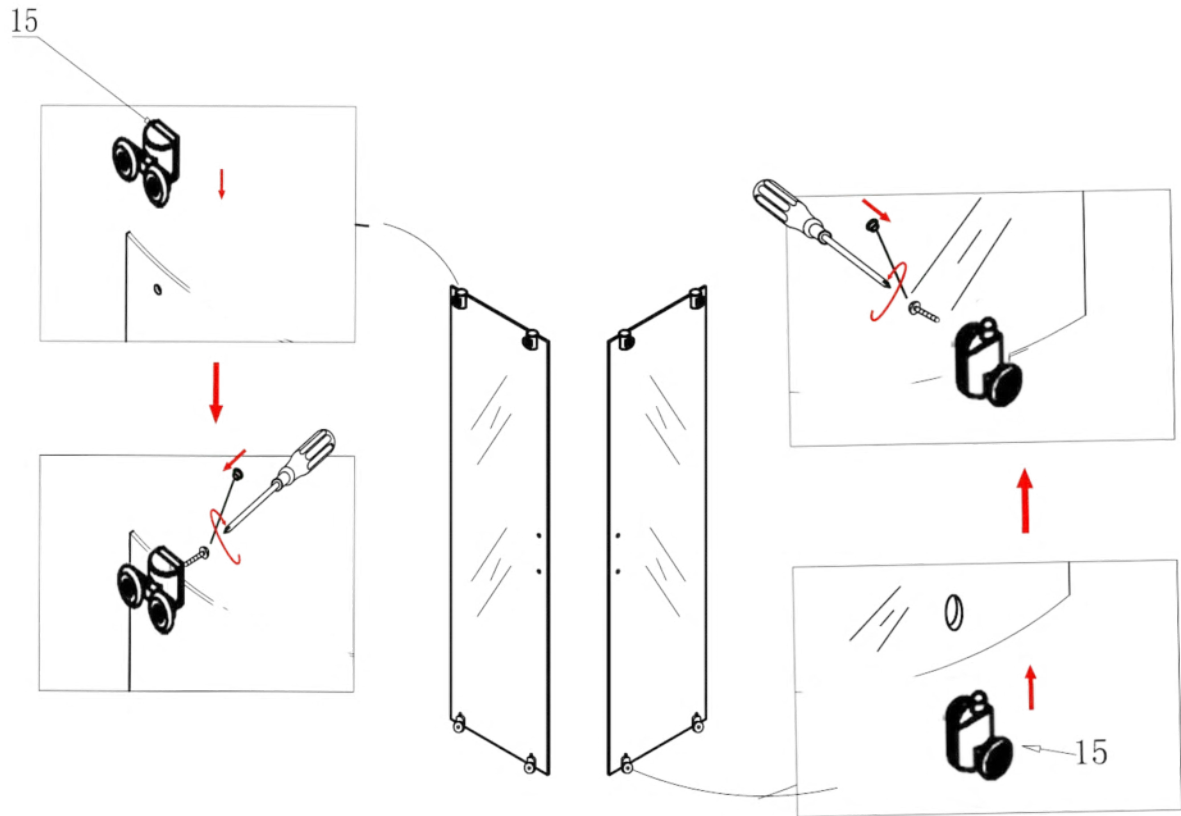

Spirit Bamboo szögletes zuhanykabin szereelési útmutató

Típusok

SB90A	Spirit BAMBOO 90x90 szögletes zuhanykabin
SB80A	Spirit BAMBOO 80x80 szögletes zuhanykabin
(zuhanytálcával) SB90A_AKSZ90ZT	Spirit BAMBOO 90x90 szögletes zuhanykabin
(zuhanytálcával) SB80A_AKSZ80ZT	Spirit BAMBOO 80x80 szögletes zuhanykabin

Szerelési útmutató

Telepítési kiegészítők listája

	NÉV	DB.		NÉV	DB.		NÉV	DB.			
①	Vízszintes profilok	4	LSSZ-80-01 LSSZ-90-01	⑧	Tömítés, fix falra	4	LS-08	⑮	Felső dupla görgő	4	G29D
②	Függőleges profilok	4	LS-02	⑨	Mágnescsík	1	LS-09	⑯	Alsó szimpa rugós görgő	4	G29S
③	Balos fix fal	1	LSSZ-B80-03-B LSSZ-B90-03-B	⑩	Tiplik	6	LS-10	⑰	Ütközők	4	LS-17
④	Jobbos fix fal	1	LSSZ-B80-04-J LSSZ-B90-04-J	⑪	Kis csavarok	8	LS-11	⑱	Sarokelem	2	LS-18
⑤	Balos ajtó	1	LSSZ-B80-05-B LSSZ-B90-05-B	⑫	Közepes csavarok	4	LS-12	⑲	★ Szifon	1	LS-19
⑥	Jobbos ajtó	1	LSSZ-B80-06-J LSSZ-B90-06-J	⑬	Nagy csavarok	6	LS-13	⑳	★ Zuhanytálca	1	AKSZ80ZT AKSZ90ZT
⑦	Vízvető, ajtó és fix fal közé	4	LS-07	⑭	Fogantyúk	2	LS-14				

Eszközök a telepítéshez

Lépés 1.

Lépés 2.

Lépés 3.

Lépés 4.

Lépés 5.

Lépés 6.

Lépés 7.