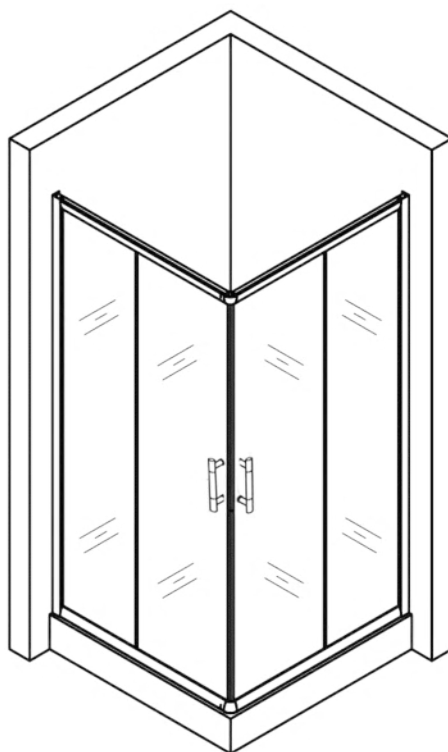

Spirit Bamboo szögletes zuhanykabin szereelési útmutató

Típusok

SB90A	Spirit BAMBOO 90x90 szögletes zuhanykabin
SB80A	Spirit BAMBOO 80x80 szögletes zuhanykabin
(zuhanytálcával) SB90A_AKSZ90ZT	Spirit BAMBOO 90x90 szögletes zuhanykabin
(zuhanytálcával) SB80A_AKSZ80ZT	Spirit BAMBOO 80x80 szögletes zuhanykabin

Szerelési útmutató

Telepítési kiegészítők listája

	NÉV	DB.		NÉV	DB.		NÉV	DB.			
①	Vízszintes profilok	4	LSSZ-80-01 LSSZ-90-01	⑧	Tömítés, fix falra	4	LS-08	⑮	Felső dupla görgő	4	G29D
②	Függőleges profilok	4	LS-02	⑨	Mágnescsík	1	LS-09	⑯	Alsó szimpa rugós görgő	4	G29S
③	Balos fix fal	1	LSSZ-B80-03-B LSSZ-B90-03-B	⑩	Tiplik	6	LS-10	⑰	Ütközők	4	LS-17
④	Jobbos fix fal	1	LSSZ-B80-04-J LSSZ-B90-04-J	⑪	Kis csavarok	8	LS-11	⑱	Sarokelem	2	LS-18
⑤	Balos ajtó	1	LSSZ-B80-05-B LSSZ-B90-05-B	⑫	Közepes csavarok	4	LS-12	⑲	★ Szifon	1	LS-19
⑥	Jobbos ajtó	1	LSSZ-B80-06-J LSSZ-B90-06-J	⑬	Nagy csavarok	6	LS-13	⑳	★ Zuhanytálca	1	AKSZ80ZT AKSZ90ZT
⑦	Vízvető, ajtó és fix fal közé	4	LS-07	⑭	Fogantyúk	2	LS-14				

Eszközök a telepítéshez

Lépés 1.

Lépés 2.

Lépés 3.

Lépés 4.

Lépés 5.

Lépés 6.

Lépés 7.