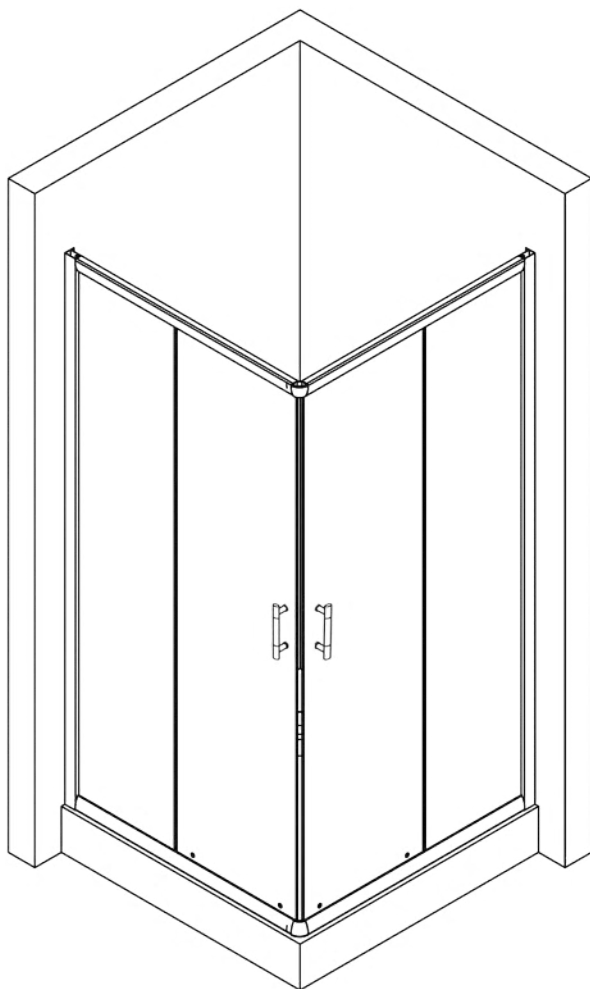

Spirit Bamboo szögletes zuhanykabin szereelési útmutató

Típusok

SB90A	Spirit BAMBOO 90x90 szögletes zuhanykabin
SB80A	Spirit BAMBOO 80x80 szögletes zuhanykabin
(zuhanytálcával) SB90A_AKSZ90ZT	Spirit BAMBOO 90x90 szögletes zuhanykabin
(zuhanytálcával) SB80A_AKSZ80ZT	Spirit BAMBOO 80x80 szögletes zuhanykabin

Szerelési útmutató

Telepítési kiegészítők listája

	NÉV	DB.		NÉV	DB.		NÉV	DB.			
①	Vízszintes profilok	4	LSSZ-80-01 LSSZ-90-01	⑧	Tömítés, fix falra	4	LS-08	⑮	Felső dupla görgő	4	G29D
②	Függőleges profilok	4	LS-02	⑨	Mágnescsík	1	LS-09	⑯	Alsó szimpa rugós görgő	4	G29S
③	Balos fix fal	1	LSSZ-B80-03-B LSSZ-B90-03-B	⑩	Tiplik	6	LS-10	⑰	Ütközők	4	LS-17
④	Jobbos fix fal	1	LSSZ-B80-04-J LSSZ-B90-04-J	⑪	Kis csavarok	8	LS-11	⑱	Sarokelem	2	LS-18
⑤	Balos ajtó	1	LSSZ-B80-05-B LSSZ-B90-05-B	⑫	Közepes csavarok	4	LS-12	⑲	★ Szifon	1	LS-19
⑥	Jobbos ajtó	1	LSSZ-B80-06-J LSSZ-B90-06-J	⑬	Nagy csavarok	6	LS-13	⑳	★ Zuhanytálca	1	AKSZ80ZT AKSZ90ZT
⑦	Vízvető, ajtó és fix fal közé	4	LS-07	⑭	Fogantyúk	2	LS-14				