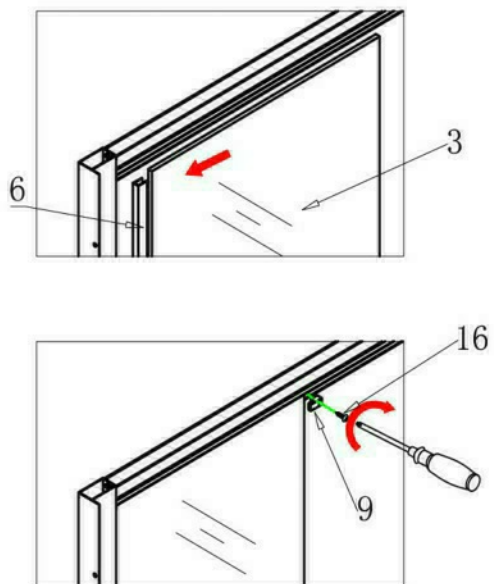

Spirit Bamboo szögletes zuhanykabin szereelési útmutató

Típusok

SB90A	Spirit BAMBOO 90x90 szögletes zuhanykabin
SB80A	Spirit BAMBOO 80x80 szögletes zuhanykabin
(zuhanytálcával) SB90A_AKSZ90ZT	Spirit BAMBOO 90x90 szögletes zuhanykabin
(zuhanytálcával) SB80A_AKSZ80ZT	Spirit BAMBOO 80x80 szögletes zuhanykabin

Szerelési útmutató

Telepítési kiegészítők listája

	NÉV	DB.		NÉV	DB.		NÉV	DB.			
①	Vízszintes profilok	4	LSSZ-80-01 LSSZ-90-01	⑧	Tömítés, fix falra	4	LS-08	⑮	Felső dupla görgő	4	G29D
②	Függőleges profilok	4	LS-02	⑨	Mágnescsík	1	LS-09	⑯	Alsó szimpa rugós görgő	4	G29S
③	Balos fix fal	1	LSSZ-B80-03-B LSSZ-B90-03-B	⑩	Tiplik	6	LS-10	⑰	Ütközők	4	LS-17
④	Jobbos fix fal	1	LSSZ-B80-04-J LSSZ-B90-04-J	⑪	Kis csavarok	8	LS-11	⑱	Sarokelem	2	LS-18
⑤	Balos ajtó	1	LSSZ-B80-05-B LSSZ-B90-05-B	⑫	Közepes csavarok	4	LS-12	⑲	★ Szifon	1	LS-19
⑥	Jobbos ajtó	1	LSSZ-B80-06-J LSSZ-B90-06-J	⑬	Nagy csavarok	6	LS-13	⑳	★ Zuhanytálca	1	AKSZ80ZT AKSZ90ZT
⑦	Vízvető, ajtó és fix fal közé	4	LS-07	⑭	Fogantyúk	2	LS-14				

Eszközök a telepítéshez

Lépés 1.

Lépés 2.

Lépés 3.

Lépés 4.

Lépés 5.

Lépés 6.

Lépés 7.