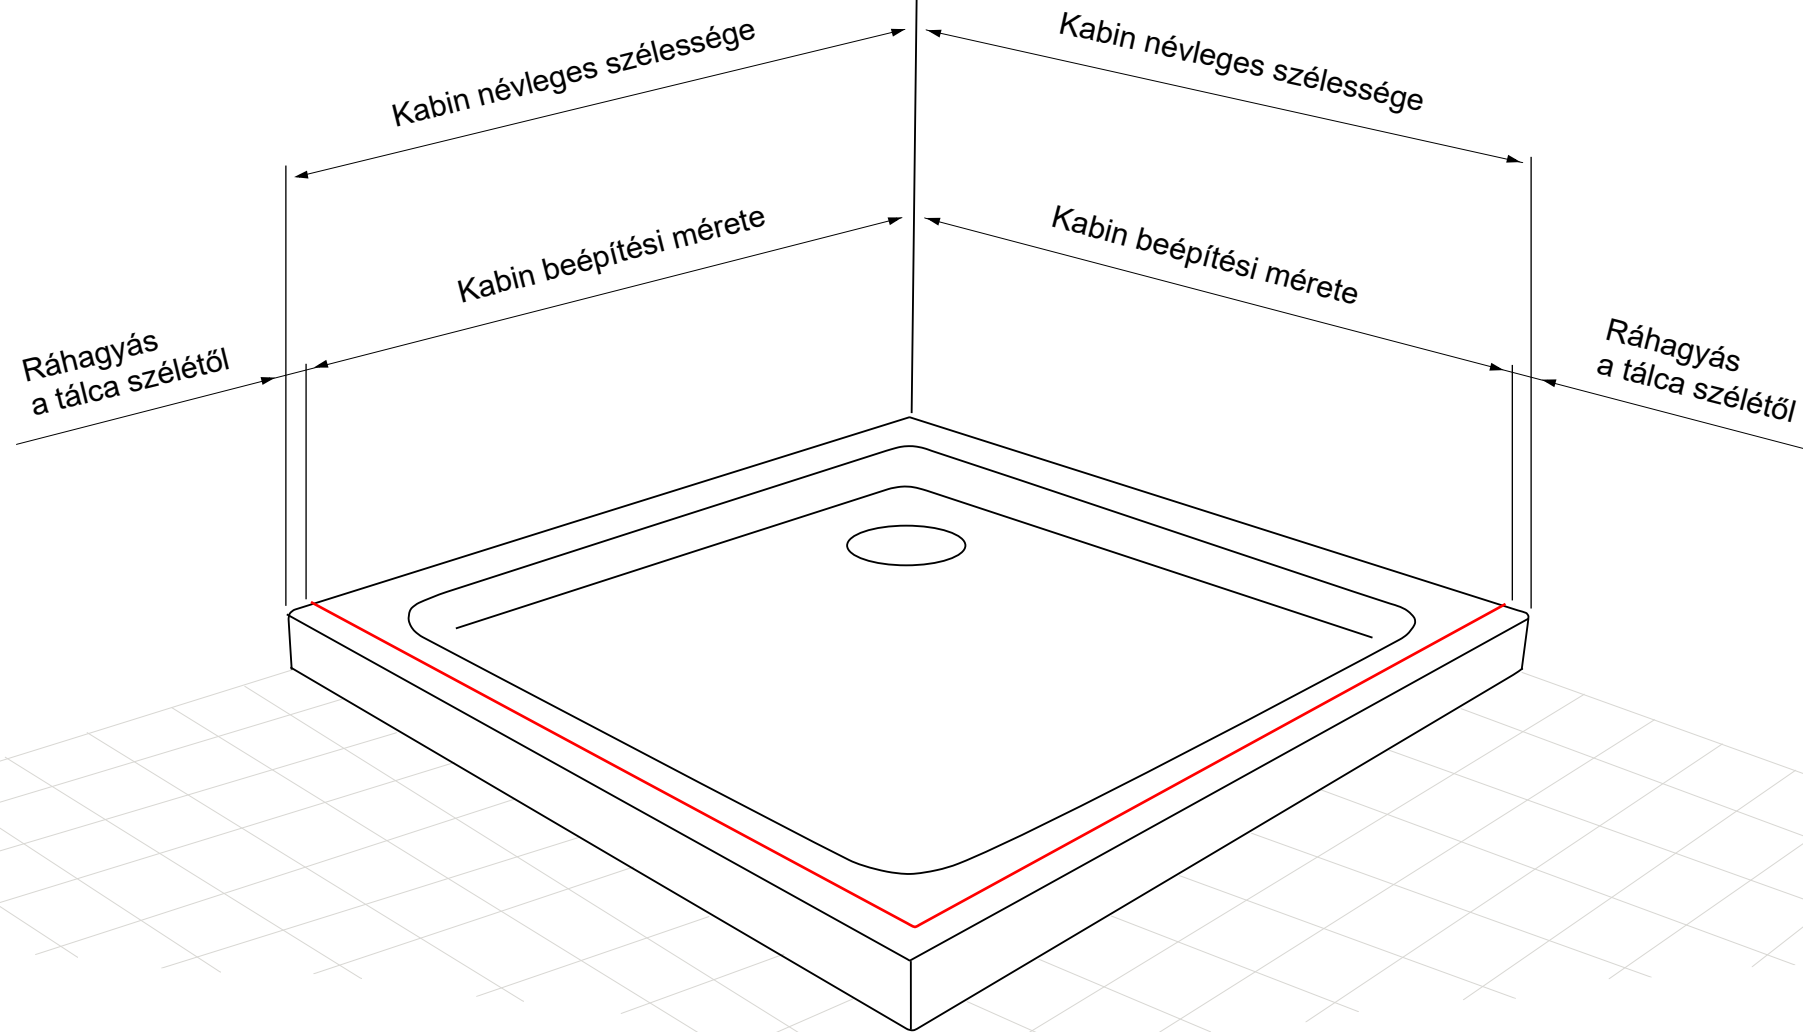

## zuhanykabin elhelyezése

A zuhanykabin névleges méretei, zuhanytálcára való telepítéséhez vannak tervezve.  
A zuhanykabinokat (atypikus is) telepítése mindig a tálca szélétől 7-25 mm-re (típustól függően).