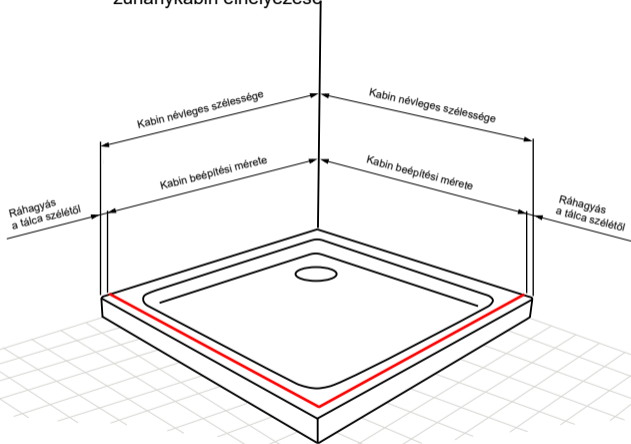

## zuhanykabin elhelyezése

A zuhanykabin névleges méretei, zuhanytálcára való telepítéséhez vannak tervezve.

A zuhanykabinokat (atypikus is) telepítése mindig a tálca szélétől 7-25 mm-re (típustól függően).