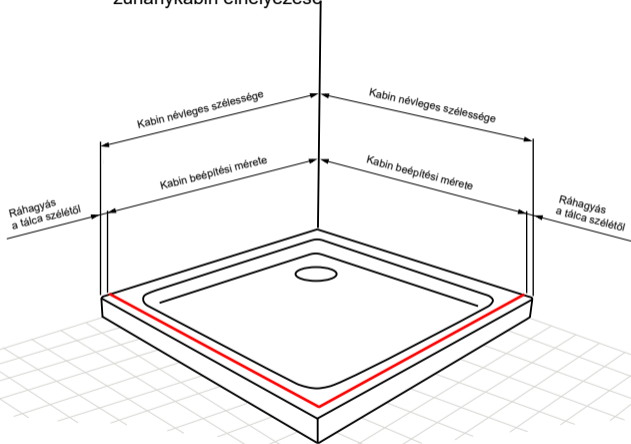

zuhanykabin elhelyezése

A zuhanykabin névleges méretei, zuhanytálcára való telepítéséhez vannak tervezve.

A zuhanykabinokat (atypikus is) telepítése mindig a tálca szélétől 7-25 mm-re (típustól függően).