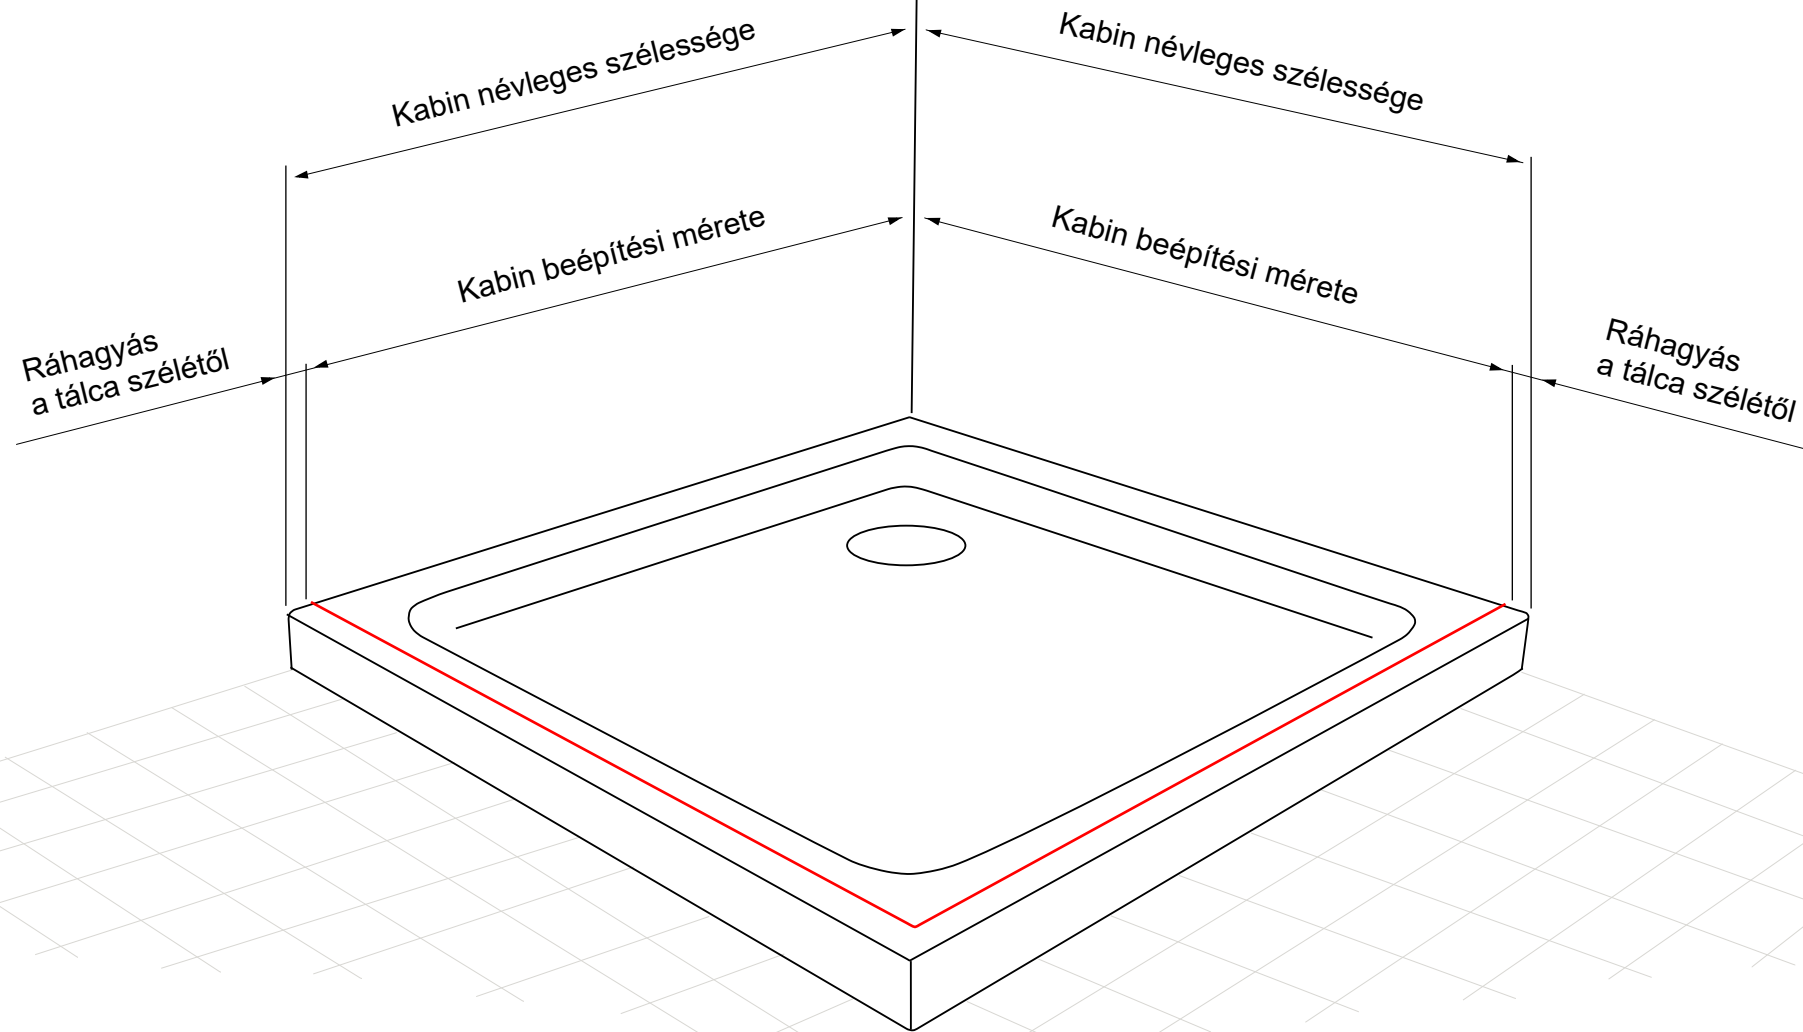

zuhanykabin elhelyezése

A zuhanykabin névleges méretei, zuhanytálcára való telepítéséhez vannak tervezve.

A zuhanykabinokat (atypikus is) telepítése mindig a tálca szélétől 7-25 mm-re (típustól függően).