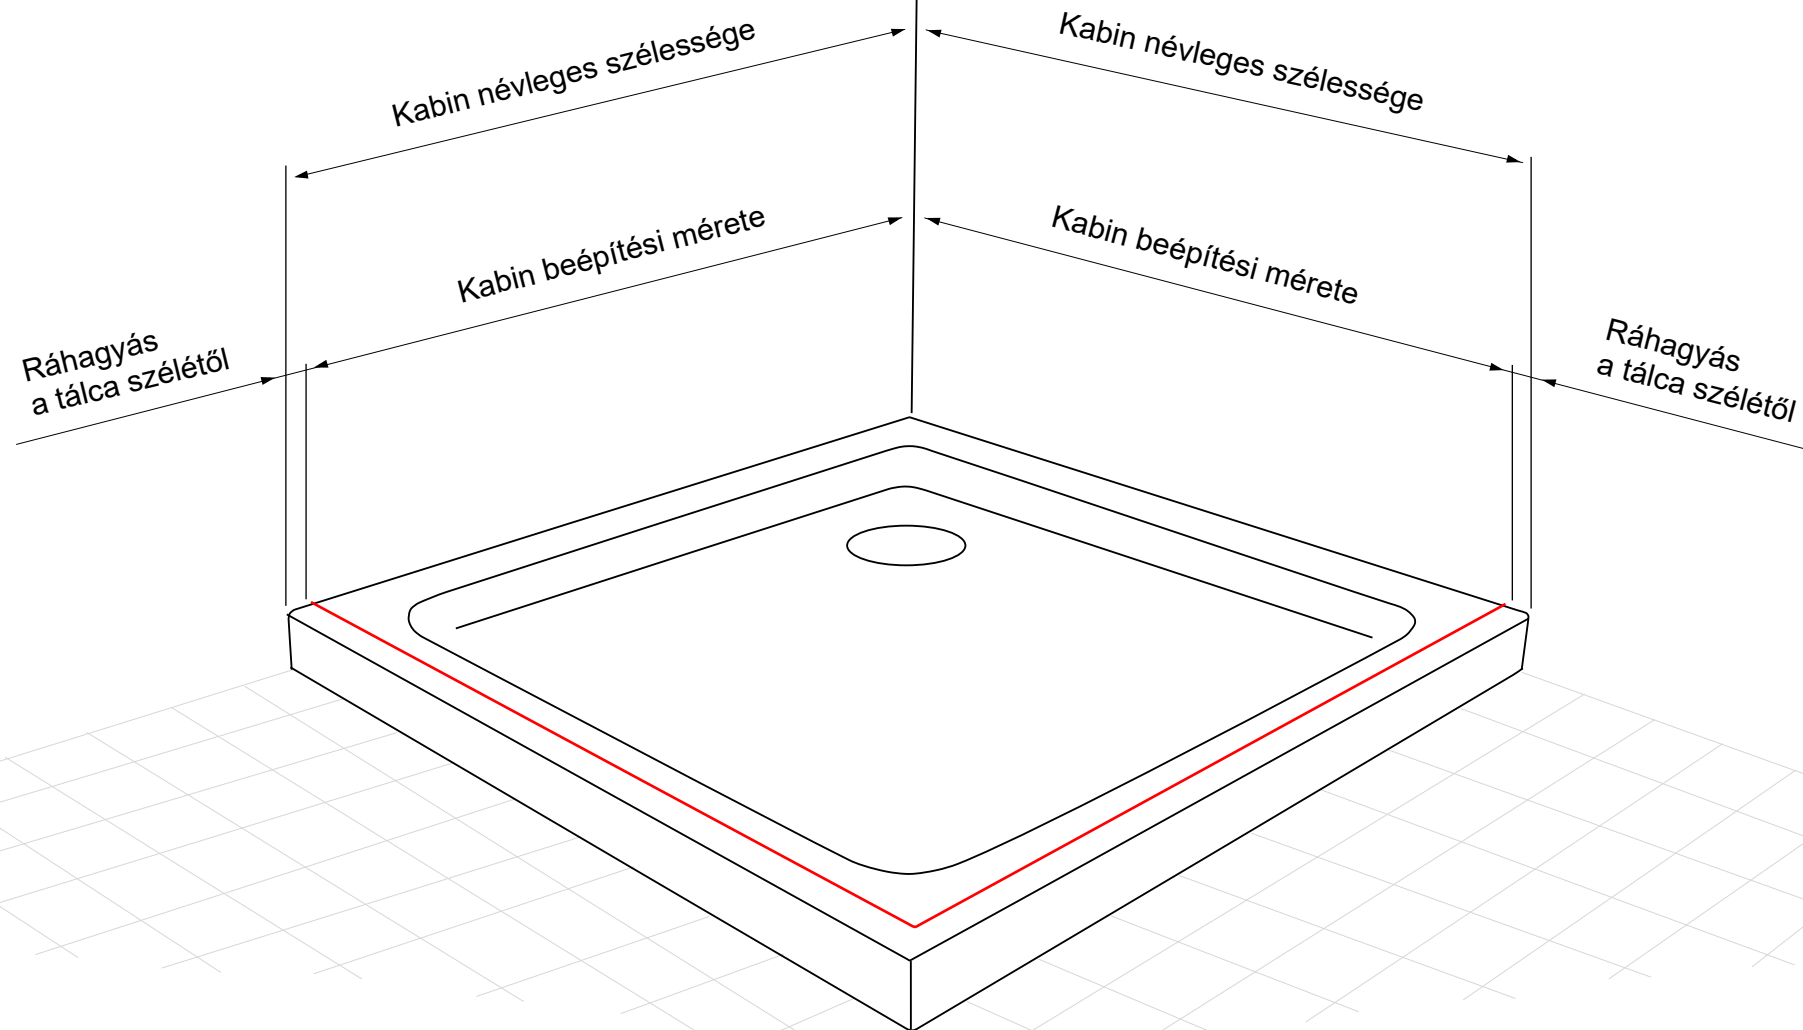

zuhanykabin elhelyezése

A zuhanykabin névleges méretei, zuhanytálcára való telepítéséhez vannak tervezve.
A zuhanykabinokat (atypikus is) telepítése mindig a tálca szélétől 7-25 mm-re (típustól függően).